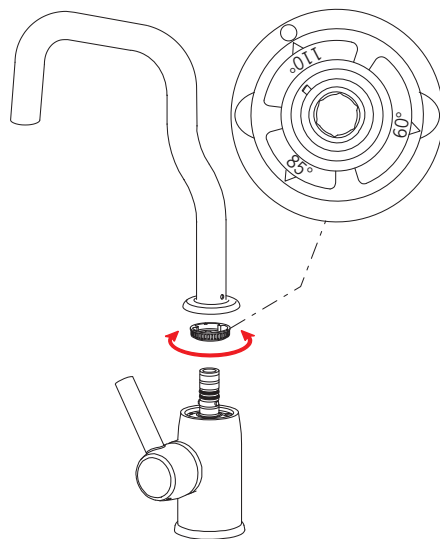

859331V

LACUCINA **ALESSI**

by

ORAS LTD
Isometsäntie 2
P.O. Box 40
FI-26101 Rauma
Finland
Tel. +358 (0)2 83 161
Fax +358 (0)2 831 6300
Info.Finland@oras.com

943033/10/07

www.oras.com