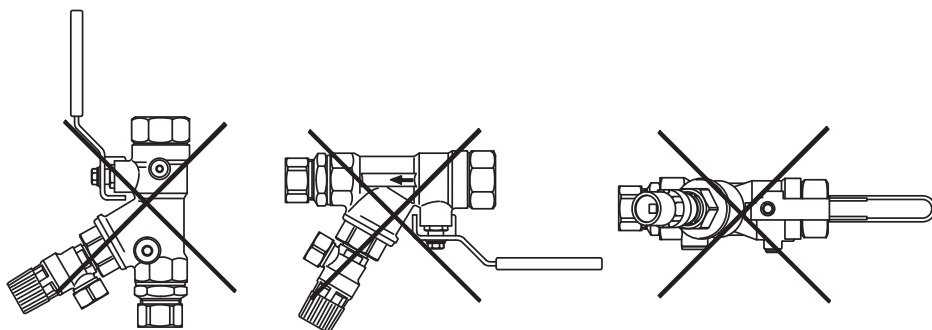

# Asennus suositus 4140