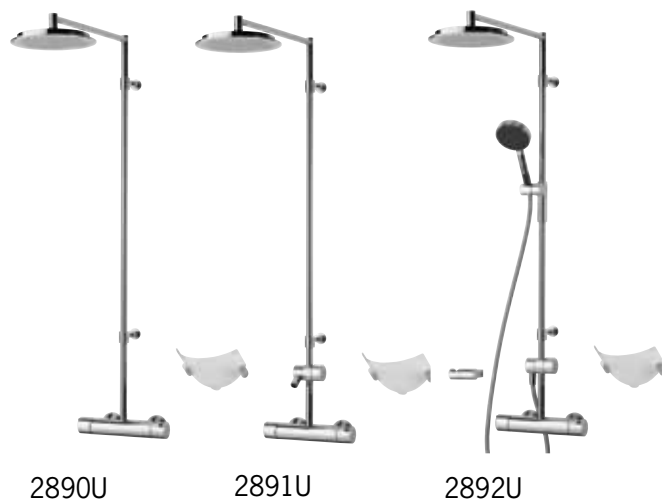

Oras Natura

Oras Sensiva

Oras Apollo

500

350
- kroom/kuld -50
- satiin -60

320/320H
- valge -11

Oras Cubista & Oras Hydra

Dušikomplektid Oras Hydra