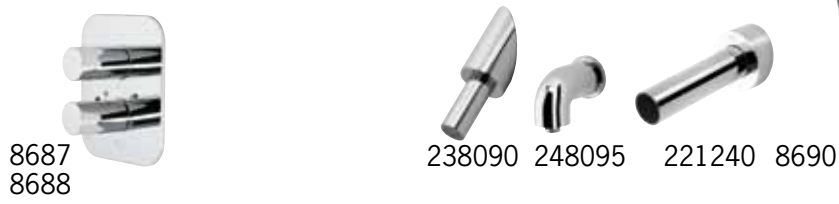

Il Bagno Alessi Dot by Oras Dušikomplektid

Bagno Alessi One by Oras

Oras Cubista

Oras Eterna

Oras Optima -50 kroom/kuld -60 satiin

Termostaadiga dušisegistid

Oras Nova

Dušikomplektid