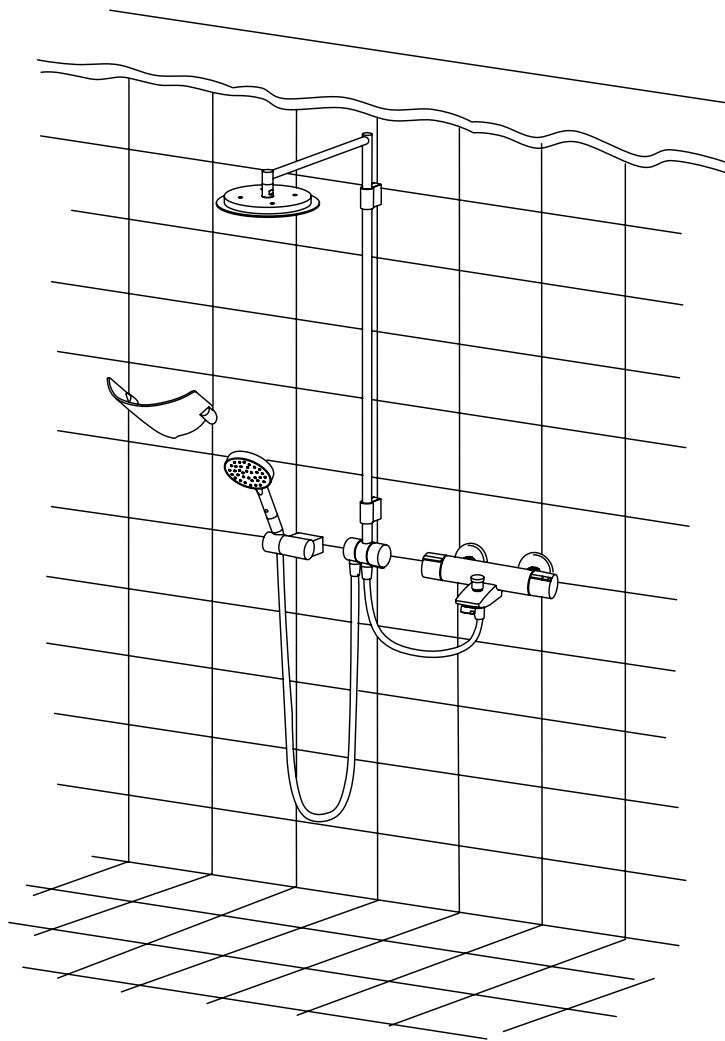

Oras Cubista termostaattinen amme- ja suihkuhana ja Oras Hydra -yläsuihkusetti

	Oras-nro	sh. EUR alv 0 %	EUR alv 23 %
Oras Cubista termostaattinen amme- ja suihkuhana	2875	290.24	357.00
Oras Hydra -yläsuihkusetti	392	466.67	574.00
			931.00