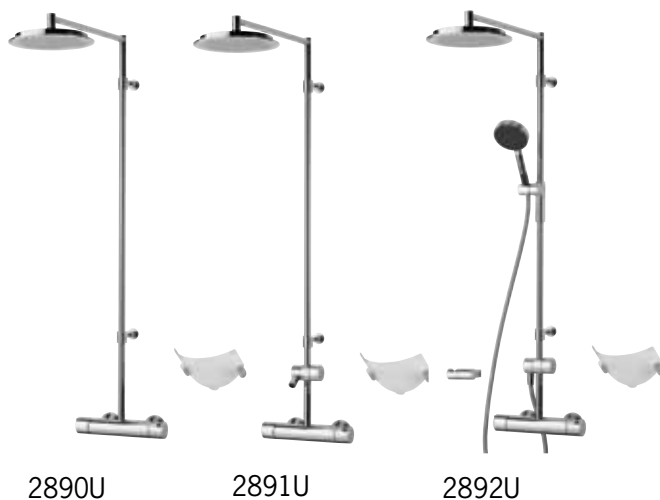

500

Oras Sensiva

350
- chromas/auksas -50
- satinas -60

Oras Apollo

320H
- baltas -11

Oras Cubista & Oras Hydra

Dušo komplektai Oras Hydra

Oras Electra