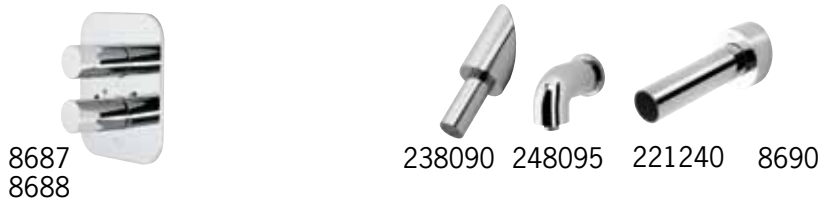

1987/1988

1946F

Lauko čiaupas

431415
431515

431420
431520

www.oras.com

Oras termostatiniai maišytuvai

Il Bagno Alessi Dot by Oras Dušo komplektai