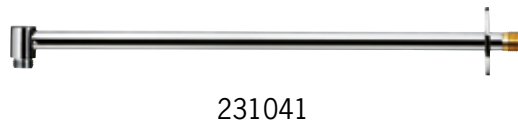

500

Oras Sensiva

350
- chromas/auksas -50
- satinas -60

Oras Apollo

320H
- baltas -11

Oras Cubista & Oras Hydra

Dušo komplektai Oras Hydra

Oras Electra