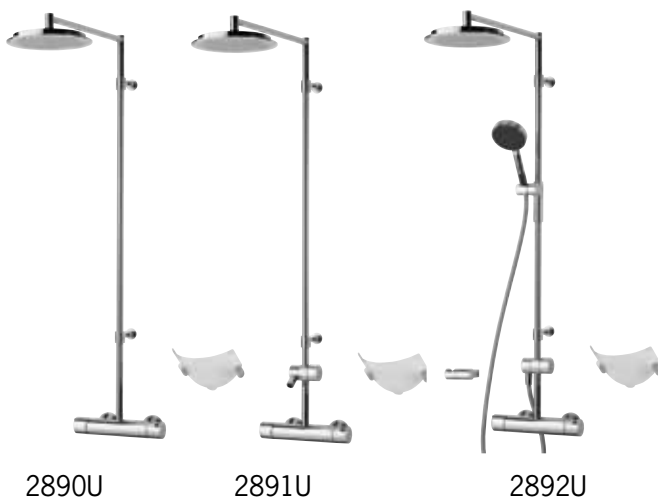

Oras Cubista & Oras Hydra

Dušas komplekti Oras Hydra

2890U 2891U 2892U