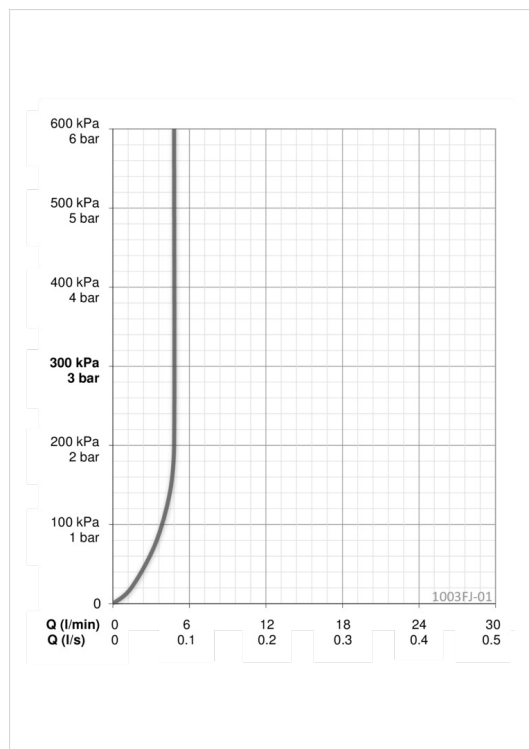

Tekniset ominaisuudet

Lämmin vesi **max. +80°C**
 Käyttöpaine **50 - 1000 kPa**

Elektroniikan tiedot

Sähköliitäntä **230 VAC**

Määräykset

EMC Direktiivi **CE VDE**
 Ääniluokka **I (ISO 3822)**
 Suojausluokka **IP 24**