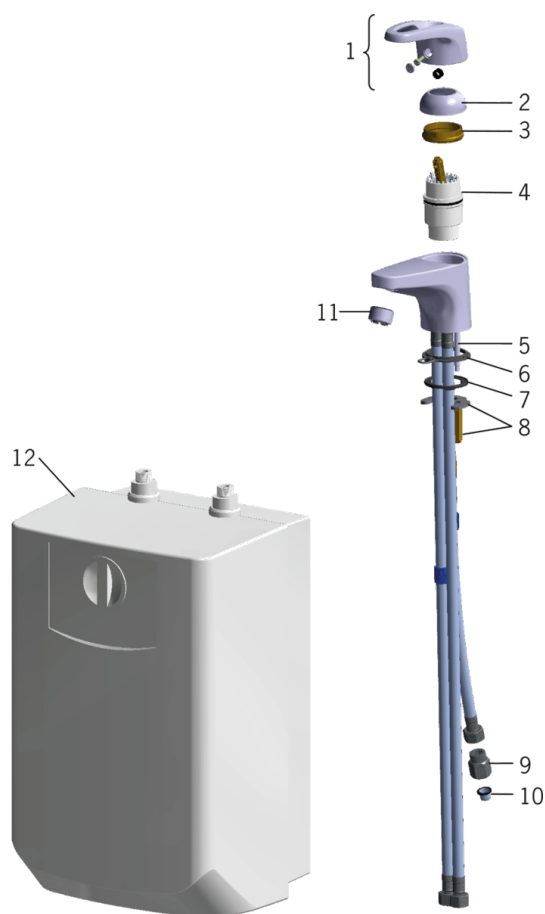

EAN: 6414150072345

LVI (Suomi): 6110117

www.oras.com/fi/products/oras/product/1003FJ-01

- Kylpyhuone
- Tasoasennus
- Kromi
- Joustava kytkentäputki/putket

Tekniset tiedot.

Virtaamatiedot

Virtaama 300 kPa (virtauksenrajoittimin) **0.08 l/s**

Tekniset ominaisuudet

Lämmin vesi **max. +80°C**
 Käyttöpaine **50 - 1000 kPa**

Elektroniikan tiedot

Sähköliitäntä **230 VAC**

Määräykset

EMC Direktiivi **CE VDE**
 Ääniluokka **I (ISO 3822)**
 Suojausluokka **IP 24**

Varaosat

SP1003FJ-01

	Koodi	LVI (Suomi)
01	600284V	6420298
02	158174	6420230
03	158726	6420331
04	158783V	6420384
05	158727/10	6420363
06	158193	6420265
07	159425/10	6420353
08	158697	6420358
09	601493V	6420385
10	199257/2	6420722
11	158556	6420387
12	601680V	5254200