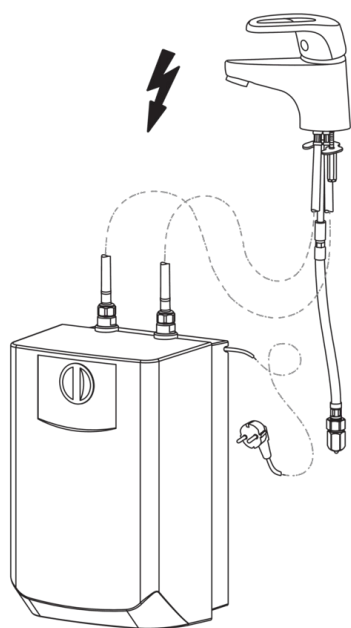

Tekniset ominaisuudet

Lämmin vesi **max. +80°C**
 Käyttöpaine **50 - 1000 kPa**

Elektroniikan tiedot

Sähköliitäntä **230 VAC**

Määräykset

EMC Direktiivi **CE VDE**
 Ääniluokka **I (ISO 3822)**
 Suojausluokka **IP 24**