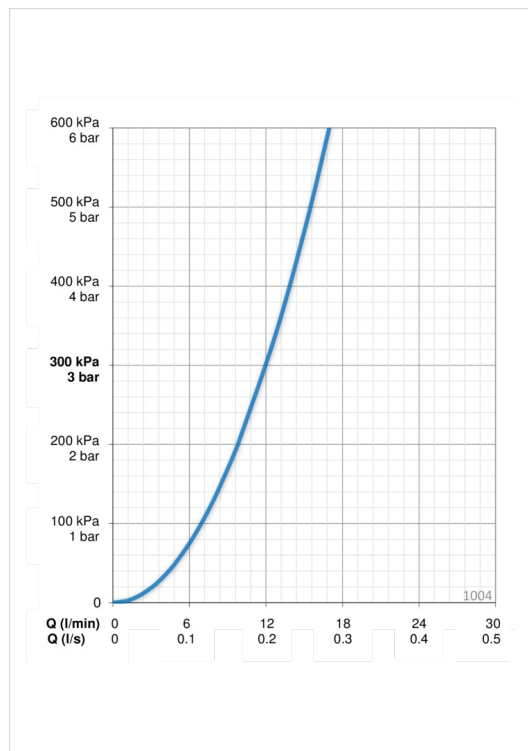

Patvirtinimo tipas

STF sertifikatas	VTT-RTH-00090-17
KIWA SE	1490