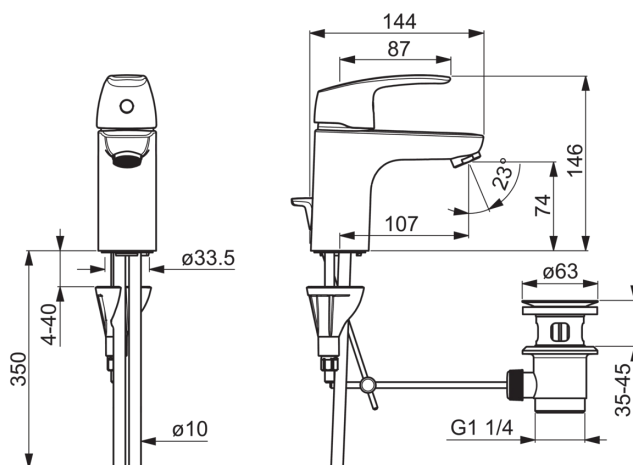

Atsarginės dalys

SP1012F

	Kodas
01	602502V
02	1000664V
03	158726
04	158890
05	1000780V
06	602610V
07	232211
08	601971V
09	159684