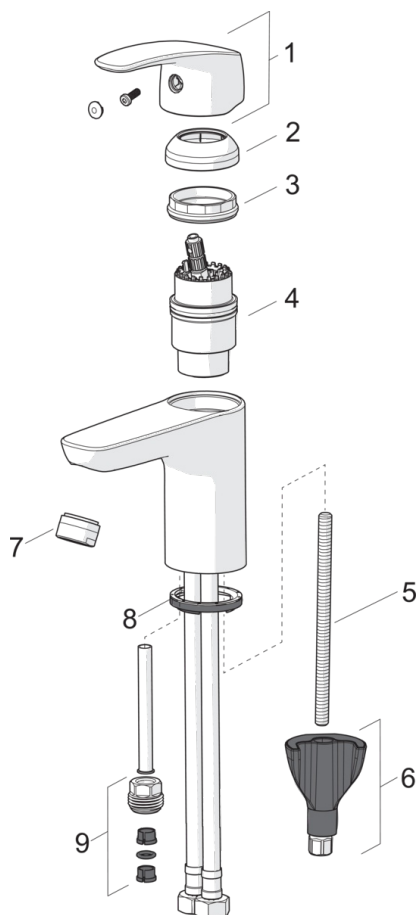

Atsarginės dalys

SP1012F

	Kodas
01	602502V
02	1000664V
03	158726
04	158890
05	1000780V
06	602610V
07	232211
08	601971V
09	159684