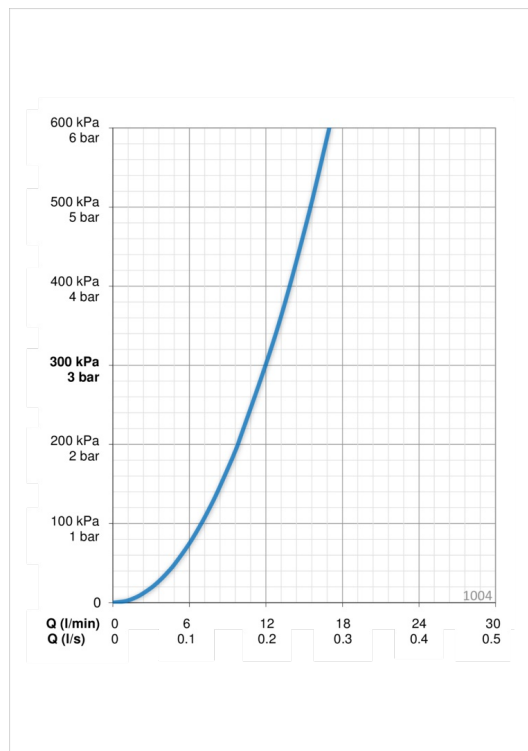

Apstiprinājumu veidi

STF Sertifikāts	VTT-RTH-00090-17
KIWA SE	1490