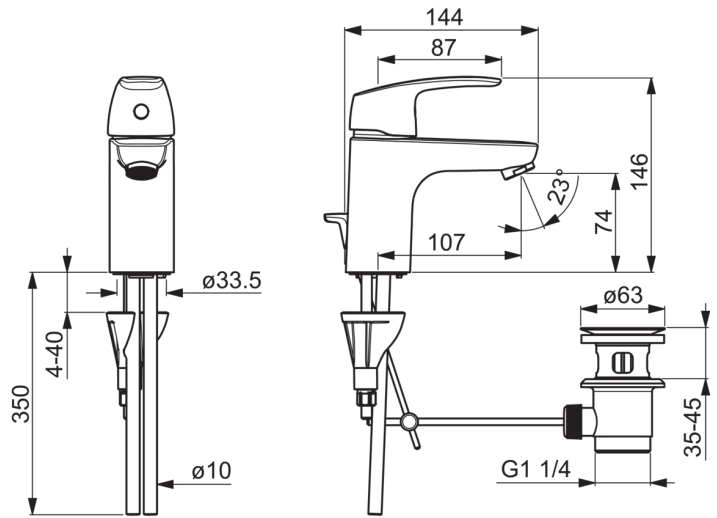

- Vannas istabā
- Viensvira
- Virsmas montāža
- Hroms
- Stacionāra izteka
- HONEYCOMB® - uzlabota kaļķakmens aizsardzība
- Viensvira / rokturis, Karstā / Aukstā ūdens apzīmējums
- Noteces aizvars
- Ūdens temperatūras un maksimālās plūsmas ierobežošanas funkcija
- Ø 40 mm keramikas kasete plūsmas un temperatūras regulēšanai
- Cu pievadi
- 3S-Installation - ātra un droša montāžas sistēma

Tehniskie dati

Plūsma

Ūdens plūsma pie 300 kPa	0.2 l/s
Normatīvais spiediens (0.1 l/s)	75 kPa

Tehniskās īpašības

Karstā ūdens piegāde	max. +80°C
Darba spiediens	50 - 1000 kPa
Savienojuma izmērs	Ø10 mm
Projekcija	107 mm
Materiāls	brass

Noteikumi

EN Standarts	EN 817
Trokšņu klase	I (ISO 3822)

Apstiprinājumu veidi

STF Sertifikāts	VTT-RTH-00090-17
KIWA SE	1490

Rezerves daļas

SP0034

Nosaukums	Kods
01 Blīvgredzens, 32.7x3	559522/10
02 Noteces aizvara korķis	559506
03 Blīvgredzens, 10 gab, 60/40x5	559603/10
04 Blīvgredzens, D60xD44	559536
05 Noteces aizvara svira, L=380	559529
05 Noteces aizvara svira, Safira	1000681V
05 Noteces aizvara svira, L=400	559590
05 Noteces aizvara svira, Ventura	559595V
05 Noteces aizvara svira Saīns	159008V-60
05 Noteces aizvara svira, Vienda	159008V
06 Šarnīrsavienojums	559523
07 Noteces aizvara svira	559591