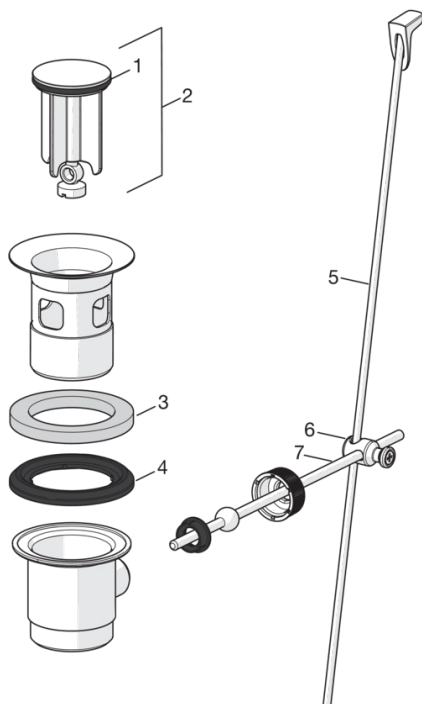

- Vannas istabā
- Viensvira
- Virsmas montāža
- Hroms
- Stacionāra izteka
- HONEYCOMB® - uzlabota kaļķakmens aizsardzība
- Viensvira / rokturis, Karstā / Aukstā ūdens apzīmējums
- Noteces aizvars
- Ūdens temperatūras un maksimālās plūsmas ierobežošanas funkcija
- Ø 40 mm keramikas kasete plūsmas un temperatūras regulēšanai
- Cu pievadi
- 3S-Installation - ātra un droša montāžas sistēma

Tehniskie dati

Plūsma

Ūdens plūsma pie 300 kPa	0.2 l/s
Normatīvais spiediens (0.1 l/s)	75 kPa

Tehniskās īpašības

Karstā ūdens piegāde	max. +80°C
Darba spiediens	50 - 1000 kPa
Savienojuma izmērs	Ø10 mm
Projekcija	107 mm
Materiāls	brass

Noteikumi

EN Standarts	EN 817
Trokšņu klase	I (ISO 3822)

Apstiprinājumu veidi

STF Sertifikāts	VTT-RTH-00090-17
KIWA SE	1490

Rezerves daļas

SP0034

Nosaukums	Kods
01 Blīvgredzens, 32.7x3	559522/10
02 Noteces aizvara korķis	559506
03 Blīvgredzens, 10 gab, 60/40x5	559603/10
04 Blīvgredzens, D60xD44	559536
05 Noteces aizvara svira, L=380	559529
05 Noteces aizvara svira, Safira	1000681V
05 Noteces aizvara svira, L=400	559590
05 Noteces aizvara svira, Ventura	559595V
05 Noteces aizvara svira Saīns	159008V-60
05 Noteces aizvara svira, Vienda	159008V
06 Šarnīrsavienojums	559523
07 Noteces aizvara svira	559591

SP1012F

Nosaukums	Kods
01 Rokturis	602502V
02 Slēgblodiņa	1000664V
03 Uzgrieznis	158726
04 Kasete, Green building	600979V
04 Kasete	158890
05 Stiprinājuma skrūve, M8x1, L=130	1000780V
06 Stiprinājuma komplekts	602610V
07 Aerators, M24x1, -105	601166V
07 Aerators, M24 x 1 STD HC A	232211
07 Aerators, M24x1, -104	601434V
08 Starplika	601971V
09 Iztekas starpsavienojums	159684