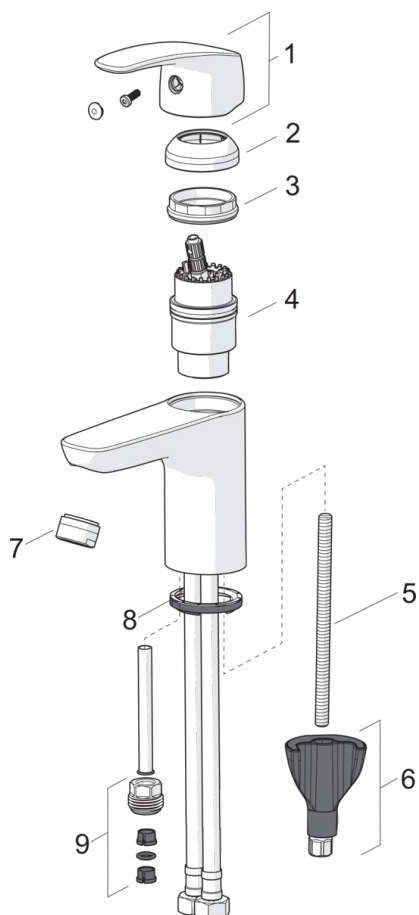

- Vannas istabā
- Viensvira
- Virsmas montāža
- Hroms
- Stacionāra izteka
- HONEYCOMB® - uzlabota kaļķakmens aizsardzība
- Viensvira / rokturis, Karstā / Aukstā ūdens apzīmējums
- Noteces aizvars
- Ūdens temperatūras un maksimālās plūsmas ierobežošanas funkcija
- Ø 40 mm keramikas kasete plūsmas un temperatūras regulēšanai
- Cu pievadi
- 3S-Installation - ātra un droša montāžas sistēma

Tehniskie dati

Plūsma

Ūdens plūsma pie 300 kPa	0.2 l/s
Normatīvais spiediens (0.1 l/s)	75 kPa

Tehniskās īpašības

Karstā ūdens piegāde	max. +80°C
Darba spiediens	50 - 1000 kPa
Savienojuma izmērs	Ø10 mm
Projekcija	107 mm
Materiāls	brass

Noteikumi

EN Standarts	EN 817
Trokšņu klase	I (ISO 3822)

Apstiprinājumu veidi

STF Sertifikāts	VTT-RTH-00090-17
KIWA SE	1490

Rezerves daļas

SP0034

Nosaukums	Kods
01 Blīvgredzens, 32.7x3	559522/10
02 Noteces aizvara korķis	559506
03 Blīvgredzens, 10 gab, 60/40x5	559603/10
04 Blīvgredzens, D60xD44	559536
05 Noteces aizvara svira, L=380	559529
05 Noteces aizvara svira, Safira	1000681V
05 Noteces aizvara svira, L=400	559590
05 Noteces aizvara svira, Ventura	559595V
05 Noteces aizvara svira Saīns	159008V-60
05 Noteces aizvara svira, Vienda	159008V
06 Šarnīrsavienojums	559523
07 Noteces aizvara svira	559591

SP1012F

Nosaukums	Kods
01 Rokturis	602502V
02 Slēgblodiņa	1000664V
03 Uzgrieznis	158726
04 Kasete, Green building	600979V
04 Kasete	158890
05 Stiprinājuma skrūve, M8x1, L=130	1000780V
06 Stiprinājuma komplekts	602610V
07 Aerators, M24x1, -105	601166V
07 Aerators, M24 x 1 STD HC A	232211
07 Aerators, M24x1, -104	601434V
08 Starplika	601971V
09 Iztekas starpsavienojums	159684