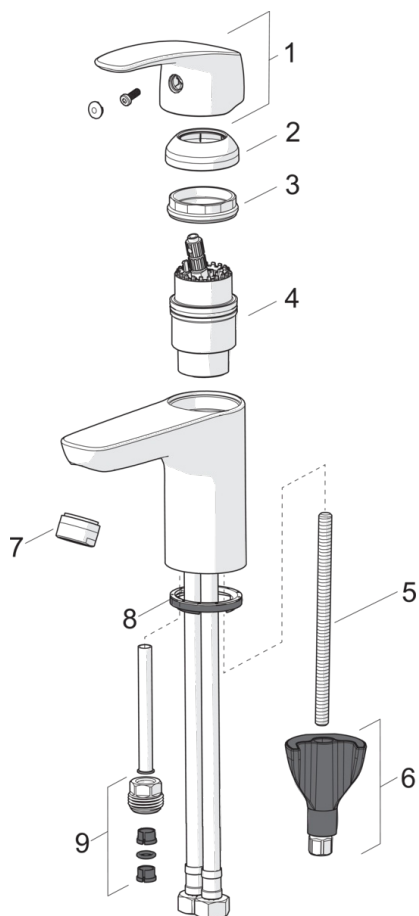

F - ar lokaniem pievadiem.

- Vannas istabā
- Viensvira
- Virsmas montāža
- Hroms
- Stacionāra izteka
- HONEYCOMB® - uzlabota kaļķakmens aizsardzība
- Viensvira / rokturis, Karstā / Aukstā ūdens apzīmējums
- Noteces aizvars
- Ūdens temperatūras un maksimālās plūsmas ierobežošanas funkcija
- 40 mm keramikas kasete plūsmas un temperatūras regulēšanai
- Lokani pievadi
- 3S-Installation - ātra un droša montāžas sistēma

Tehniskie dati

Plūsma

Ūdens plūsma pie 300 kPa	0.18 l/s
Normatīvais spiediens (0.1 l/s)	95 kPa

Tehniskās īpašības

Karstā ūdens piegāde	max. +80°C
Darba spiediens	50 - 1000 kPa
Savienojuma izmērs	G3/8
Projekcija	107 mm
Materiāls	brass

Noteikumi

EN Standarts	EN 817
Trokšņu klase	I (ISO 3822) Oras lab.

Apstiprinājumu veidi

KIWA SE	1490
---------	-------------

Rezerves daļas

SP1012F

	Nosaukums	Kods
01	Rokturis	602502V
02	Slēgbļodiņa	1000664V
03	Uzgrieznis	158726
04	Kasete	158890
05	Stiprinājuma skrūve, M8x1, L=130	1000780V
06	Stiprinājuma komplekts	602610V
07	Aerators, M24 x 1 STD HC A	232211
08	Starplika	601971V
09	Iztekas starpsavienojums	159684

SP0034

	Nosaukums	Kods
01	Blīvgredzens, 32.7x3	559522/10
02	Noteces aizvara korķis	559506
03	Blīvgredzens, 10 gab, 60/40x5	559603/10
04	Blīvgredzens, D60xD44	559536
05	Noteces aizvara svira, L=380	559529
05	Noteces aizvara svira, Safira	1000681V
05	Noteces aizvara svira, L=400	559590
05	Noteces aizvara svira, Ventura	559595V
05	Noteces aizvara svira, Satins	159008V-60
05	Noteces aizvara svira, Vienda	159008V
06	Šarnīrsavienojums	559523
07	Noteces aizvara svira	559591