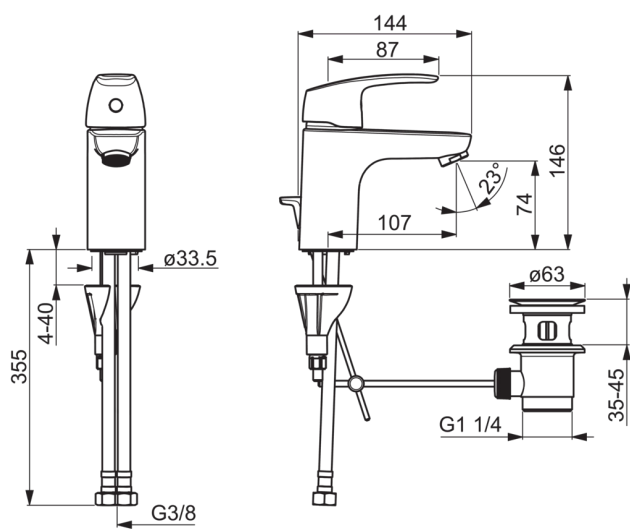

F - ar lokaniem pievadiem.

- Vannas istabā
- Viensvira
- Virsmas montāža
- Hroms
- Stacionāra izteka
- HONEYCOMB® - uzlabota kaļķakmens aizsardzība
- Viensvira / rokturis, Karstā / Aukstā ūdens apzīmējums
- Noteces aizvars
- Ūdens temperatūras un maksimālās plūsmas ierobežošanas funkcija
- 40 mm keramikas kasete plūsmas un temperatūras regulēšanai
- Lokani pievadi
- 3S-Installation - ātra un droša montāžas sistēma

Tehniskie dati

Plūsma

Ūdens plūsma pie 300 kPa	0.18 l/s
Normatīvais spiediens (0.1 l/s)	95 kPa

Tehniskās īpašības

Karstā ūdens piegāde	max. +80°C
Darba spiediens	50 - 1000 kPa
Savienojuma izmērs	G3/8
Projekcija	107 mm
Materiāls	brass

Noteikumi

EN Standarts	EN 817
Trokšņu klase	I (ISO 3822) Oras lab.

Apstiprinājumu veidi

KIWA SE	1490
---------	-------------

Rezerves daļas

SP1012F

	Nosaukums	Kods
01	Rokturis	602502V
02	Slēgbļodiņa	1000664V
03	Uzgrieznis	158726
04	Kasete	158890
05	Stiprinājuma skrūve, M8x1, L=130	1000780V
06	Stiprinājuma komplekts	602610V
07	Aerators, M24 x 1 STD HC A	232211
08	Starplika	601971V
09	Iztekas starpsavienojums	159684

SP0034

	Nosaukums	Kods
01	Blīvgredzens, 32.7x3	559522/10
02	Noteces aizvara korķis	559506
03	Blīvgredzens, 10 gab, 60/40x5	559603/10
04	Blīvgredzens, D60xD44	559536
05	Noteces aizvara svira, L=380	559529
05	Noteces aizvara svira, Safira	1000681V
05	Noteces aizvara svira, L=400	559590
05	Noteces aizvara svira, Ventura	559595V
05	Noteces aizvara svira, Satins	159008V-60
05	Noteces aizvara svira, Vienda	159008V
06	Šarnīrsavienojums	559523
07	Noteces aizvara svira	559591