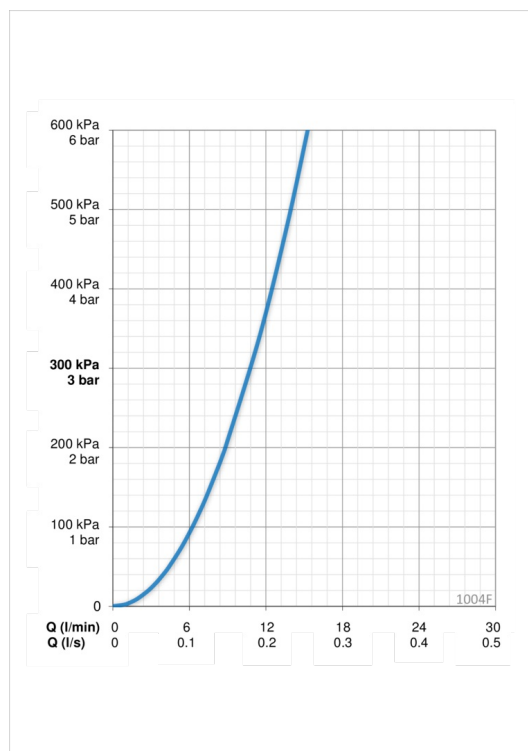

EAN: 6414150078552

www.oras.com/lv/products/oras/product/1004F

Izlietnes jaucējkrāns ar noteces aizvaru un fiksētu izteku. Ar iebūvētu ierobežotāja mehānismu var regulēt maksimālo ūdens plūsmu un temperatūru.

F - ar lokaniem pievadiem.

- Vannas istabā
- Viensvira
- Virsmas montāža
- Hroms
- Stacionāra izteka
- HONEYCOMB® - uzlabota kaļķakmens aizsardzība
- Viensvira / rokturis, Karstā / Aukstā ūdens apzīmējums
- Noteces aizvars
- Ūdens temperatūras un maksimālās plūsmas ierobežošanas funkcija
- 40 mm keramikas kasete plūsmas un temperatūras regulēšanai
- Lokani pievadi
- 3S-Installation - ātra un droša montāžas sistēma

Tehniskie dati

Plūsma

Ūdens plūsma pie 300 kPa	0.18 l/s
Normatīvais spiediens (0.1 l/s)	95 kPa

Tehniskās īpašības

Karstā ūdens piegāde	max. +80°C
Darba spiediens	50 - 1000 kPa
Savienojuma izmērs	G3/8
Projekcija	107 mm
Materiāls	brass

Noteikumi

EN Standarts	EN 817
Trokšņu klase	I (ISO 3822) Oras lab.

Apstiprinājumu veidi

KIWA SE	1490