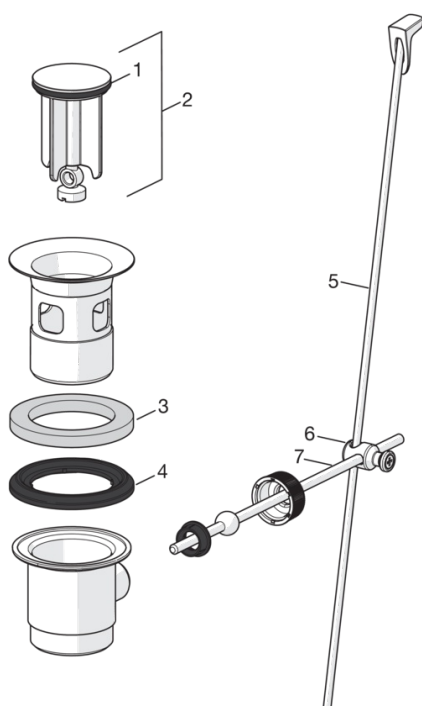

F - ar lokaniem pievadiem.

- Vannas istabā
- Viensvira
- Virsmas montāža
- Hroms
- Stacionāra izteka
- HONEYCOMB® - uzlabota kaļķakmens aizsardzība
- Viensvira / rokturis, Karstā / Aukstā ūdens apzīmējums
- Noteces aizvars
- Ūdens temperatūras un maksimālās plūsmas ierobežošanas funkcija
- 40 mm keramikas kasete plūsmas un temperatūras regulēšanai
- Lokani pievadi
- 3S-Installation - ātra un droša montāžas sistēma

Tehniskie dati

Plūsma

Ūdens plūsma pie 300 kPa	0.18 l/s
Normatīvais spiediens (0.1 l/s)	95 kPa

Tehniskās īpašības

Karstā ūdens piegāde	max. +80°C
Darba spiediens	50 - 1000 kPa
Savienojuma izmērs	G3/8
Projekcija	107 mm
Materiāls	brass

Noteikumi

EN Standarts	EN 817
Trokšņu klase	I (ISO 3822) Oras lab.

Apstiprinājumu veidi

KIWA SE	1490
---------	-------------

Rezerves daļas

SP1012F

	Nosaukums	Kods
01	Rokturis	602502V
02	Slēgbļodiņa	1000664V
03	Uzgrieznis	158726
04	Kasete	158890
05	Stiprinājuma skrūve, M8x1, L=130	1000780V
06	Stiprinājuma komplekts	602610V
07	Aerators, M24 x 1 STD HC A	232211
08	Starplika	601971V
09	Iztekas starpsavienojums	159684

SP0034

	Nosaukums	Kods
01	Blīvgredzens, 32.7x3	559522/10
02	Noteces aizvara korķis	559506
03	Blīvgredzens, 10 gab, 60/40x5	559603/10
04	Blīvgredzens, D60xD44	559536
05	Noteces aizvara svira, L=380	559529
05	Noteces aizvara svira, Safira	1000681V
05	Noteces aizvara svira, L=400	559590
05	Noteces aizvara svira, Ventura	559595V
05	Noteces aizvara svira, Satins	159008V-60
05	Noteces aizvara svira, Vienda	159008V
06	Šarnīrsavienojums	559523
07	Noteces aizvara svira	559591