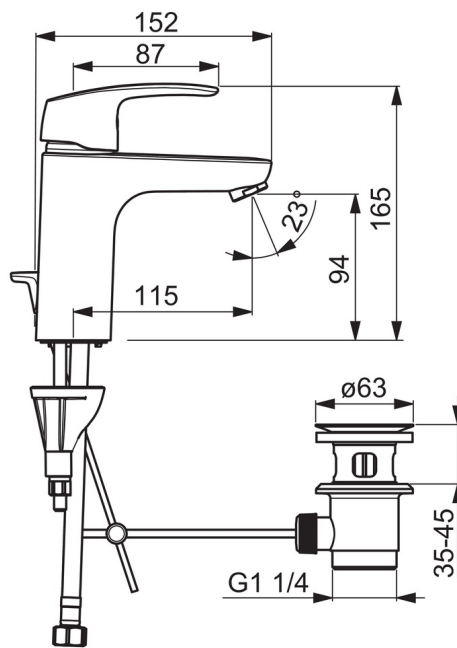

F - ar lokaniem pievadiem.

- Vannas istabā
- Viensvira
- Virsmas montāža
- Hroms
- Stacionāra izteka
- HONEYCOMB® - uzlabota kaļķakmens aizsardzība
- Viensvira / rokturis, Karstā / Aukstā ūdens apzīmējums
- Noteces aizvars
- Ūdens temperatūras un maksimālās plūsmas ierobežošanas funkcija
- Ø 40 mm keramikas kasete plūsmas un temperatūras regulēšanai
- Lokani pievadi
- 3S-Installation - ātra un droša montāžas sistēma

Tehniskie dati

Plūsma

Ūdens plūsma pie 300 kPa	0.18 l/s
Normatīvais spiediens (0.1 l/s)	95 kPa

Tehniskās īpašības

Karstā ūdens piegāde	max. +80°C
Darba spiediens	50 - 1000 kPa
Savienojuma izmērs	G3/8
Projekcija	115 mm

Noteikumi

EN Standarts	EN 817
Trokšņu klase	I (ISO 3822)

Apstiprinājumu veidi

STF Sertifikāts	VTT-RTH-00090-17
KIWA SE	1490

Rezerves daļas

SP1012F

	Nosaukums	Kods
01	Rokturis	602502V
02	Slēgbļodiņa	1000664V
03	Uzgrieznis	158726
04	Kasete, Green building	600979V
04	Kasete	158890
05	Stiprinājuma skrūve, M8x1, L=130	1000780V
06	Stiprinājuma komplekts	602610V
07	Aerators, M24x1, -105	601166V
07	Aerators, M24 x 1 STD HC A	232211
07	Aerators, M24x1, -104	601434V
08	Starplika	601971V
09	Iztekas starpsavienojums	159684

SP0034

	Nosaukums	Kods
01	Blīvgredzens, 32.7x3	559522/10
02	Noteces aizvara korķis	559506
03	Blīvgredzens, 10 gab, 60/40x5	559603/10
04	Blīvgredzens, D60xD44	559536
05	Noteces aizvara svira, L=380	559529
05	Noteces aizvara svira, Safira	1000681V
05	Noteces aizvara svira, L=400	559590
05	Noteces aizvara svira, Ventura	559595V
05	Noteces aizvara svira Satins	159008V-60
05	Noteces aizvara svira, Vienda	159008V
06	Šarnīrsavienojums	559523
07	Noteces aizvara svira	559591