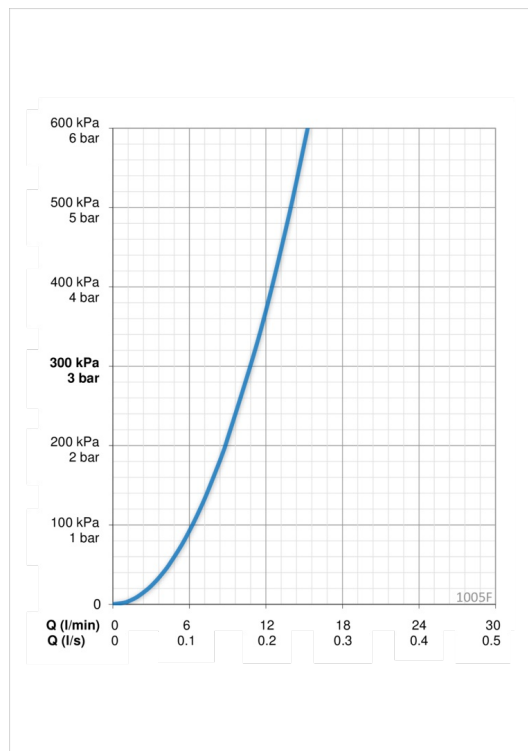

EAN: 6414150078576

www.oras.com/lv/products/oras/product/1005F

XL Izlietnes jaucējkrāns ar fiksētu izteku un noteces aizvaru. Ar iebūvētu ierobežotāja mehānismu var regulēt maksimālo ūdens plūsmu un temperatūru.

F - ar lokaniem pievadiem.

- Vannas istabā
- Viensvira
- Virsmas montāža
- Hroms
- Stacionāra izteka
- HONEYCOMB® - uzlabota kaļķakmens aizsardzība
- Viensvira / rokturis, Karstā / Aukstā ūdens apzīmējums
- Noteces aizvars
- Ūdens temperatūras un maksimālās plūsmas ierobežošanas funkcija
- Ø 40 mm keramikas kasete plūsmas un temperatūras regulēšanai
- Lokani pievadi
- 3S-Installation - ātra un droša montāžas sistēma

Tehniskie dati

Plūsma

Ūdens plūsma pie 300 kPa	0.18 l/s
Normatīvais spiediens (0.1 l/s)	95 kPa

Tehniskās īpašības

Karstā ūdens piegāde	max. +80°C
Darba spiediens	50 - 1000 kPa
Savienojuma izmērs	G3/8
Projekcija	115 mm

Noteikumi

EN Standarts	EN 817
Trokšņu klase	I (ISO 3822)

Apstiprinājumu veidi

STF Sertifikāts	VTT-RTH-00090-17
KIWA SE	1490