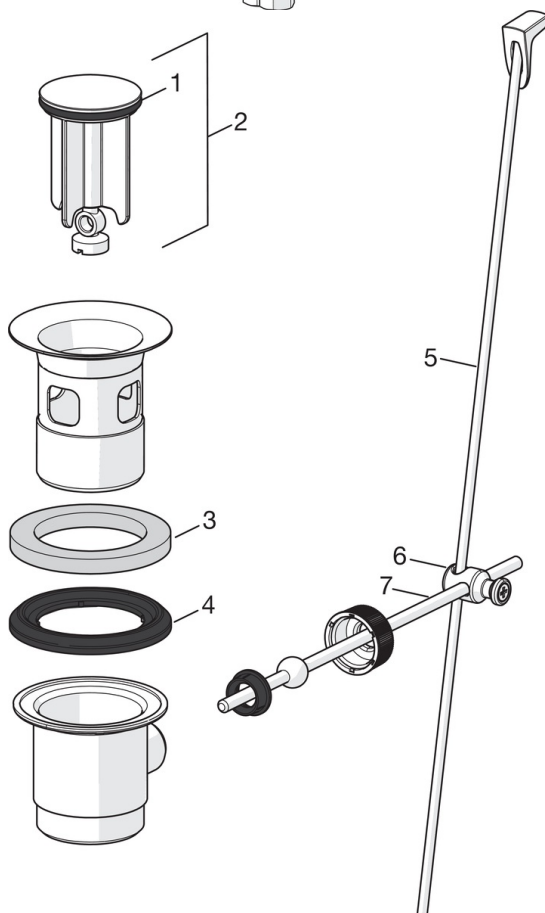

F - ar lokaniem pievadiem.

- Vannas istabā
- Viensvira
- Virsmas montāža
- Hroms
- Stacionāra izteka
- HONEYCOMB® - uzlabota kaļķakmens aizsardzība
- Viensvira / rokturis, Karstā / Aukstā ūdens apzīmējums
- Noteces aizvars
- Ūdens temperatūras un maksimālās plūsmas ierobežošanas funkcija
- Ø 40 mm keramikas kasete plūsmas un temperatūras regulēšanai
- Lokani pievadi
- 3S-Installation - ātra un droša montāžas sistēma

Noteikumi

EN Standarts	EN 817
Trokšņu klase	I (ISO 3822)

Apstiprinājumu veidi

STF Sertifikāts	VTT-RTH-00090-17
KIWA SE	1490

Rezerves daļas

SP1012F

	Nosaukums	Kods
01	Rokturis	602502V
02	Slēgbļodiņa	1000664V
03	Uzgrieznis	158726
04	Kasete, Green building	600979V
04	Kasete	158890
05	Stiprinājuma skrūve, M8x1, L=130	1000780V
06	Stiprinājuma komplekts	602610V
07	Aerators, M24x1, -105	601166V
07	Aerators, M24 x 1 STD HC A	232211
07	Aerators, M24x1, -104	601434V
08	Starplika	601971V
09	Iztekas starpsavienojums	159684

SP0034

	Nosaukums	Kods
01	Blīvgredzens, 32.7x3	559522/10
02	Noteces aizvara korķis	559506
03	Blīvgredzens, 10 gab, 60/40x5	559603/10
04	Blīvgredzens, D60xD44	559536
05	Noteces aizvara svira, L=380	559529
05	Noteces aizvara svira, Safira	1000681V
05	Noteces aizvara svira, L=400	559590
05	Noteces aizvara svira, Ventura	559595V
05	Noteces aizvara svira Satins	159008V-60
05	Noteces aizvara svira, Vienda	159008V
06	Šarnīrsavienojums	559523
07	Noteces aizvara svira	559591