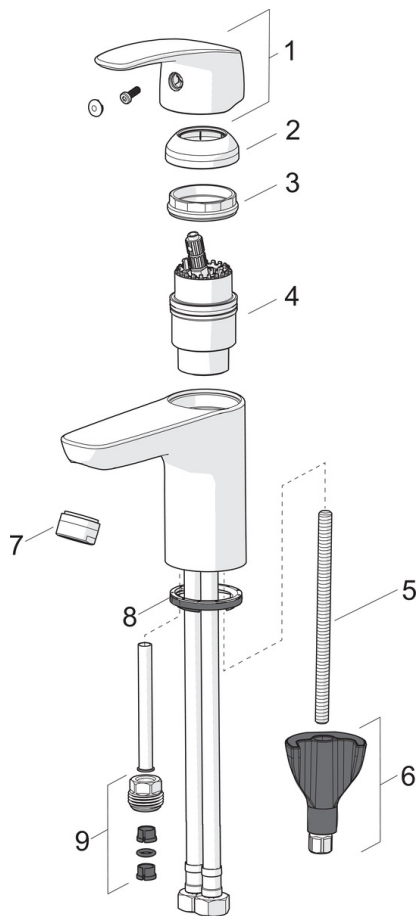

F - ar lokaniem pievadiem.

- Vannas istabā
- Viensvira
- Virsmas montāža
- Hroms
- Stacionāra izteka
- HONEYCOMB® - uzlabota kaļķakmens aizsardzība
- Viensvira / rokturis, Karstā / Aukstā ūdens apzīmējums
- Noteces aizvars
- Ūdens temperatūras un maksimālās plūsmas ierobežošanas funkcija
- Ø 40 mm keramikas kasete plūsmas un temperatūras regulēšanai
- Lokani pievadi
- 3S-Installation - ātra un droša montāžas sistēma

Tehniskie dati

Plūsma

Ūdens plūsma pie 300 kPa	0.18 l/s
Normatīvais spiediens (0.1 l/s)	95 kPa

Tehniskās īpašības

Karstā ūdens piegāde	max. +80°C
Darba spiediens	50 - 1000 kPa
Savienojuma izmērs	G3/8
Projekcija	115 mm

Noteikumi

EN Standarts	EN 817
Trokšņu klase	I (ISO 3822)

Apstiprinājumu veidi

STF Sertifikāts	VTT-RTH-00090-17
KIWA SE	1490

Rezerves daļas

SP1012F

	Nosaukums	Kods
01	Rokturis	602502V
02	Slēgbļodiņa	1000664V
03	Uzgrieznis	158726
04	Kasete, Green building	600979V
04	Kasete	158890
05	Stiprinājuma skrūve, M8x1, L=130	1000780V
06	Stiprinājuma komplekts	602610V
07	Aerators, M24x1, -105	601166V
07	Aerators, M24 x 1 STD HC A	232211
07	Aerators, M24x1, -104	601434V
08	Starplika	601971V
09	Iztekas starpsavienojums	159684

SP0034

	Nosaukums	Kods
01	Blīvgredzens, 32.7x3	559522/10
02	Noteces aizvara korķis	559506
03	Blīvgredzens, 10 gab, 60/40x5	559603/10
04	Blīvgredzens, D60xD44	559536
05	Noteces aizvara svira, L=380	559529
05	Noteces aizvara svira, Safira	1000681V
05	Noteces aizvara svira, L=400	559590
05	Noteces aizvara svira, Ventura	559595V
05	Noteces aizvara svira Satins	159008V-60
05	Noteces aizvara svira, Vienda	159008V
06	Šarnīrsavienojums	559523
07	Noteces aizvara svira	559591