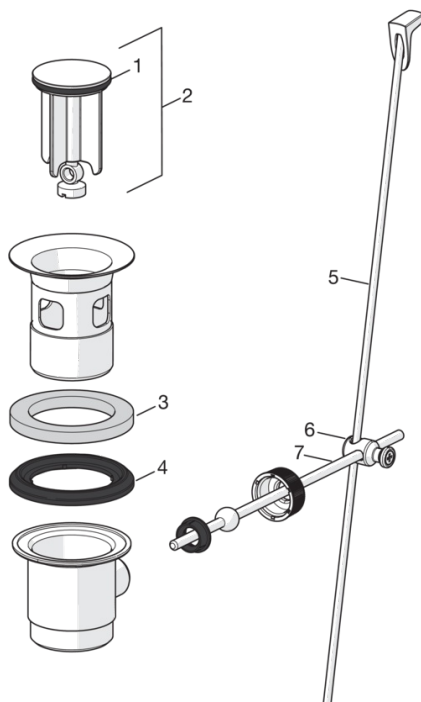

Правила

EN стандарти	EN 817
Рівень шуму	I (ISO 3822)

Тип дозволу

STF Сертифікат	VTT-RTH-00090-17
KIWA SE	1490

Запасні частини

SP1012F

Код	Назва	Код
01	Важіль	602502V
02	Захисна чашка	1000664V
03	Затискна гайка	158726
04	Картридж, Green building	600979V
04	Картридж	158890
05	Кріпильний гвинт, M8x1, L=130	1000780V
06	Комплект кріпилень	602610V
07	Аератор, M24x1, -105	601166V
07	Аератор, M24 x 1 STD HC A	232211
07	Аератор, M24x1, -104	601434V
08	Пробка	601971V
09	Ніпель	159684

SP0034

Код	Назва	Код
01	О-кільце, 32.7x3	559522/10
02	Пробка донного клапана	559506
03	Пластикові ущільнення (10 шт.), 60/40x5	559603/10
04	Фасонне ущільнення, D60xD44	559536
05	Під'ємний стрижень донного клапана, L=380	559529
05	Під'ємний стрижень донного клапана, Safira	1000681V
05	Під'ємний стрижень донного клапана, L=400	559590
05	Під'ємний стрижень донного клапана, Ventura	559595V
05	Під'ємний стрижень донного клапана Сатин	159008V-60
05	Під'ємний стрижень донного клапана, Vienda	159008V
06	Шарнірне з'єднання	559523
07	Важіль донного клапану	559591