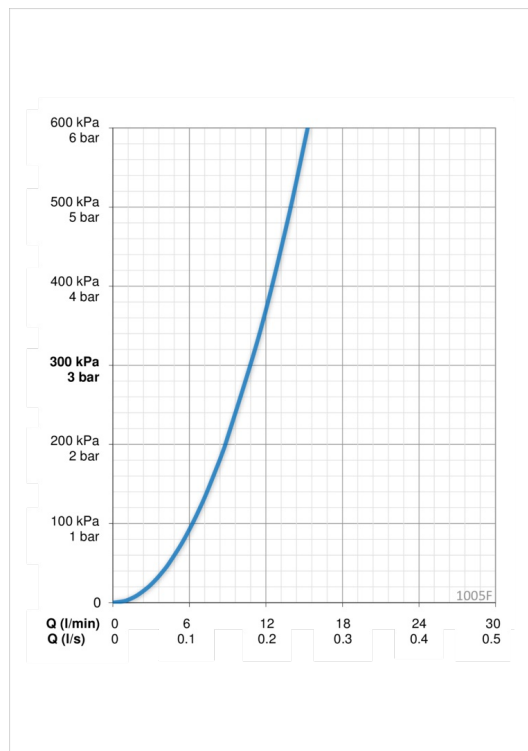

EAN: 6414150078576

www.oras.com/ua/products/oras/product/1005F

Змішувач XL для умивальника з фіксованим виливом, аератором і донним клапаном. Є також варіанти з вбудованим обмежувачем температури води і максимальної витрати. F — з гнучкими трубками

- Ванна кімната
- Одноважільні
- На підставці
- Хром
- Фіксований вилив
- HONEYCOMB® - покращений захист від вапна
- Один важіль/ручка, Позначення «гаряча/холодна»
- Донний клапан з тягою
- Можливість обмеження максимальної температури й швидкості потоку
- 40 мм керамічний картридж для контролю потоку й температури
- з гнучкими трубками
- 3S-Installation

ТЕХНІЧНІ ДАНІ

Параметри витрати води

Витрата води (300 кПа)	0.18 l/s
Втрата тиску при витраті води 0.1 л/с	95 kPa

Технічні характеристики

Гаряча вода	max. +80°C
Робочий тиск	50 - 1000 kPa
Розмір з'єднання	G3/8
Довжина/відстань	115 mm

Правила

EN стандарти	EN 817
Рівень шуму	I (ISO 3822)

Тип дозволу

STF Сертифікат	VTT-RTH-00090-17
KIWA SE	1490