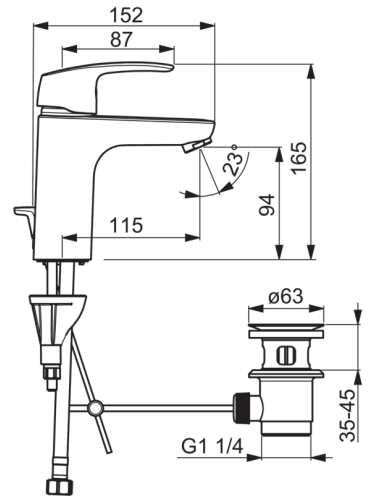

ТЕХНІЧНІ ДАНІ

Параметри витрати води

Витрата води (300 кПа)	0.18 l/s
Втрата тиску при витраті води 0.1 л/с	95 kPa

Технічні характеристики

Гаряча вода	max. +80°C
Робочий тиск	50 - 1000 kPa
Розмір з'єднання	G3/8
Довжина/відстань	115 mm

Правила

EN стандарти	EN 817
Рівень шуму	I (ISO 3822)

Тип дозволу

STF Сертифікат	VTT-RTH-00090-17
KIWA SE	1490

Запасні частини

SP1012F

Код	Назва	Код
01	Важіль	602502V
02	Захисна чашка	1000664V
03	Затискна гайка	158726
04	Картридж, Green building	600979V
04	Картридж	158890
05	Кріпильний гвинт, M8x1, L=130	1000780V
06	Комплект кріпилень	602610V
07	Аератор, M24x1, -105	601166V
07	Аератор, M24 x 1 STD HC A	232211
07	Аератор, M24x1, -104	601434V
08	Пробка	601971V
09	Ніпель	159684

SP0034

Код	Назва	Код
01	О-кільце, 32.7x3	559522/10
02	Пробка донного клапана	559506
03	Пластикові ущільнення (10 шт.), 60/40x5	559603/10
04	Фасонне ущільнення, D60xD44	559536
05	Під'ємний стрижень донного клапана, L=380	559529
05	Під'ємний стрижень донного клапана, Safira	1000681V
05	Під'ємний стрижень донного клапана, L=400	559590
05	Під'ємний стрижень донного клапана, Ventura	559595V
05	Під'ємний стрижень донного клапана Сатин	159008V-60
05	Під'ємний стрижень донного клапана, Vienda	159008V
06	Шарнірне з'єднання	559523
07	Важіль донного клапану	559591