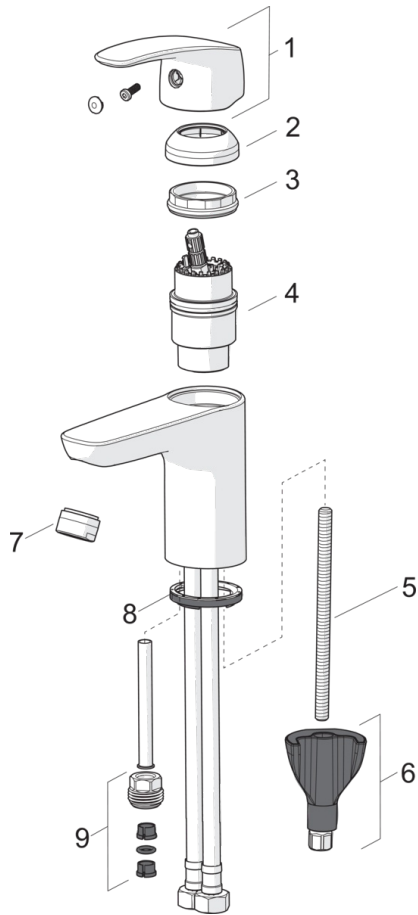

Правила

EN стандарти	EN 817
Рівень шуму	I (ISO 3822)

Тип дозволу

STF Сертифікат	VTT-RTH-00090-17
KIWA SE	1490

Запасні частини

SP1012F

Код	Назва	Код
01	Важіль	602502V
02	Захисна чашка	1000664V
03	Затискна гайка	158726
04	Картридж, Green building	600979V
04	Картридж	158890
05	Кріпильний гвинт, M8x1, L=130	1000780V
06	Комплект кріпилень	602610V
07	Аератор, M24x1, -105	601166V
07	Аератор, M24 x 1 STD HC A	232211
07	Аератор, M24x1, -104	601434V
08	Пробка	601971V
09	Ніпель	159684

SP0034

Код	Назва	Код
01	О-кільце, 32.7x3	559522/10
02	Пробка донного клапана	559506
03	Пластикові ущільнення (10 шт.), 60/40x5	559603/10
04	Фасонне ущільнення, D60xD44	559536
05	Під'ємний стрижень донного клапана, L=380	559529
05	Під'ємний стрижень донного клапана, Safira	1000681V
05	Під'ємний стрижень донного клапана, L=400	559590
05	Під'ємний стрижень донного клапана, Ventura	559595V
05	Під'ємний стрижень донного клапана Сатин	159008V-60
05	Під'ємний стрижень донного клапана, Vienda	159008V
06	Шарнірне з'єднання	559523
07	Важіль донного клапану	559591