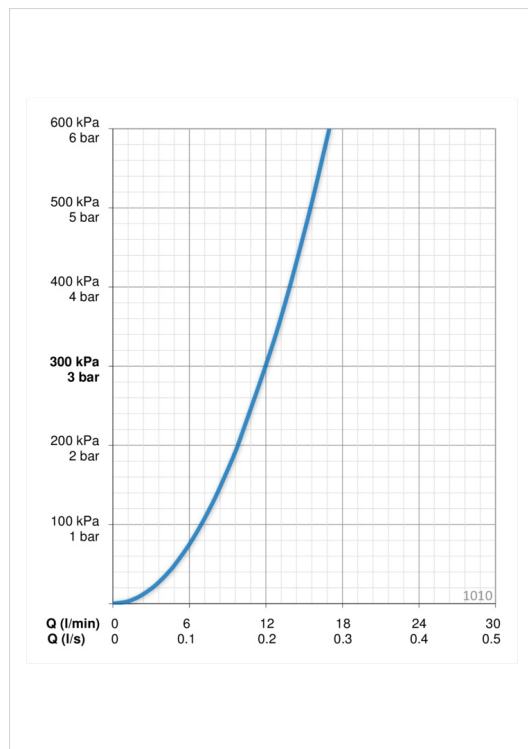

Тип дозволу

STF Сертифікат	VTT-RTH-00090-17
KIWA SE	1490