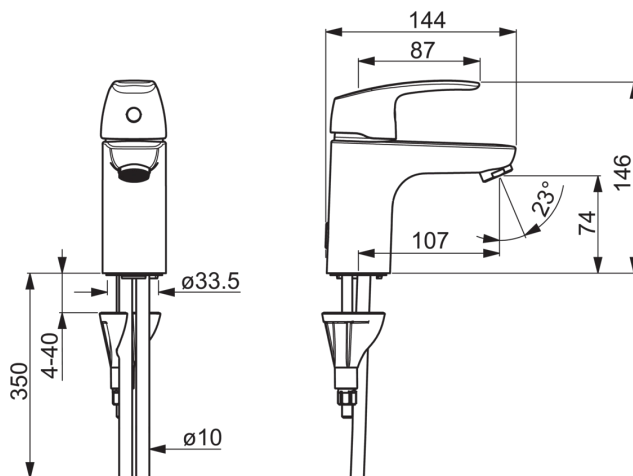

Запасні частини

SP1012F

	Код
01	602502V
02	1000664V
03	158726
04	158890
05	1000780V
06	602610V
07	232211
08	601971V
09	159684