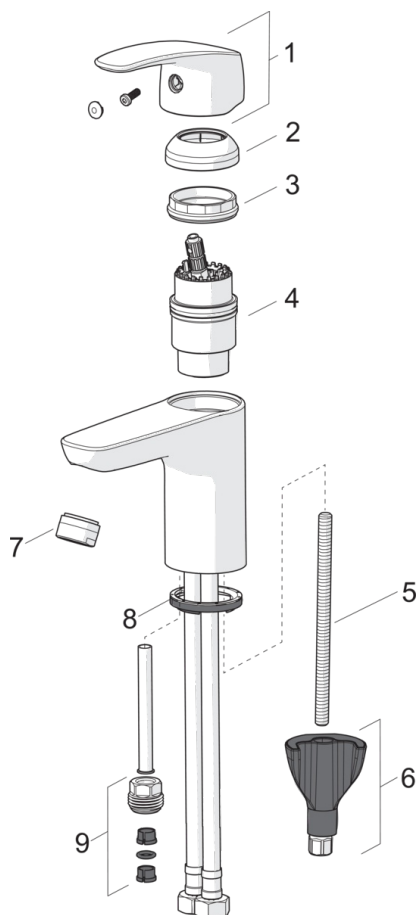

Запасні частини

SP1012F

	Код
01	602502V
02	1000664V
03	158726
04	158890
05	1000780V
06	602610V
07	232211
08	601971V
09	159684