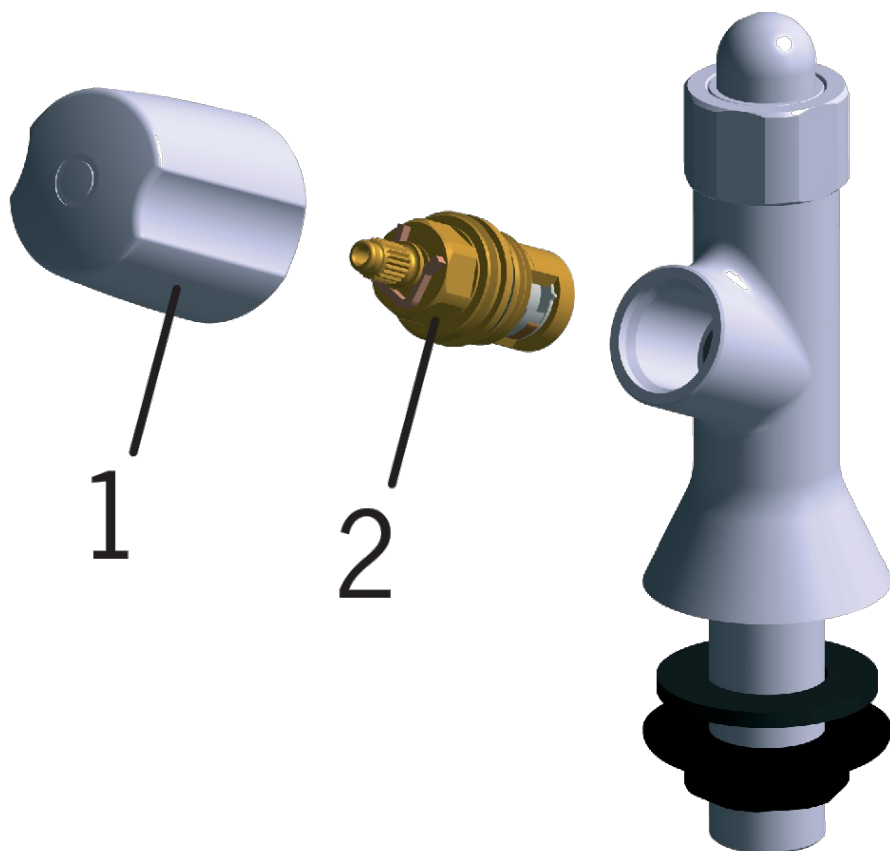

EAN: 6414150060281

www.oras.com/lt/products/oras/product/101026AC

Čiaupas geriamam vandeniui

- Viešosios erdvės
- Viensvirtis
- Montuojamas stalviršyje
- Chromas
- Viensvirtis
- Keraminis ventilis
- Pajungimas šaltam ar sumaišytam vandeniui

Techniniai duomenys

Srauto duomenys

Srovės stiprumas prie 300 kPa (su srovės ribotuviu) **0.05 l/s**

Techninės ypatybės

Vandens temperatūra **max. +80°C**
Darbinis spaudimas **50 - 1000 kPa**

Reguliavimai

EN standartas **EN 817**
Triukšmo klasė **I (ISO 3822) Oras lab.**
Saugumo klasė **IP 40**

Atsarginės dalys

SP101026AC

	Pavadinimas	Kodas
01	Svirtis	201150A
02	Darbinis ventilis	109090V