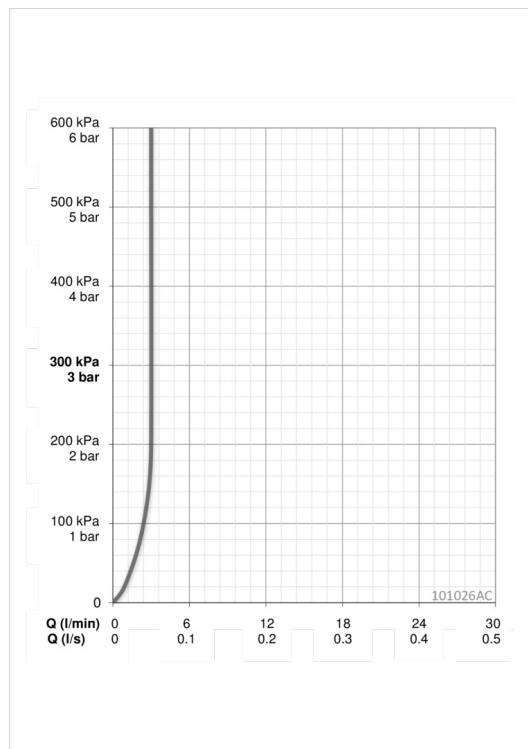

Techniniai duomenys

Srauto duomenys

Srovės stiprumas prie 300 kPa (su srovės ribotuviu) **0.05 l/s**

Techninės ypatybės

Vandens temperatūra **max. +80°C**
Darbinis spaudimas **50 - 1000 kPa**

Reguliavimai

EN standartas **EN 817**
Triukšmo klasė **I (ISO 3822) Oras lab.**
Saugumo klasė **IP 40**