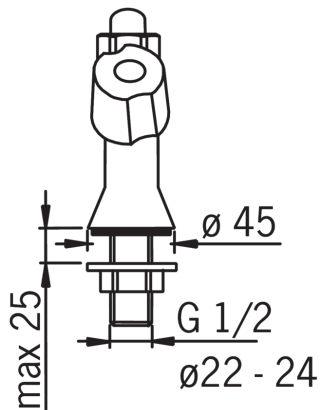

Techniniai duomenys

Srauto duomenys

Srovės stiprumas prie 300 kPa (su srovės ribotuviu) **0.05 l/s**

Techninės ypatybės

Vandens temperatūra **max. +80°C**
Darbinis spaudimas **50 - 1000 kPa**

Reguliavimai

EN standartas **EN 817**
Triukšmo klasė **I (ISO 3822) Oras lab.**
Saugumo klasė **IP 40**

Atsarginės dalys

SP101026AC

	Pavadinimas	Kodas
01	Svirtis	201150A
02	Darbinis ventilis	109090V