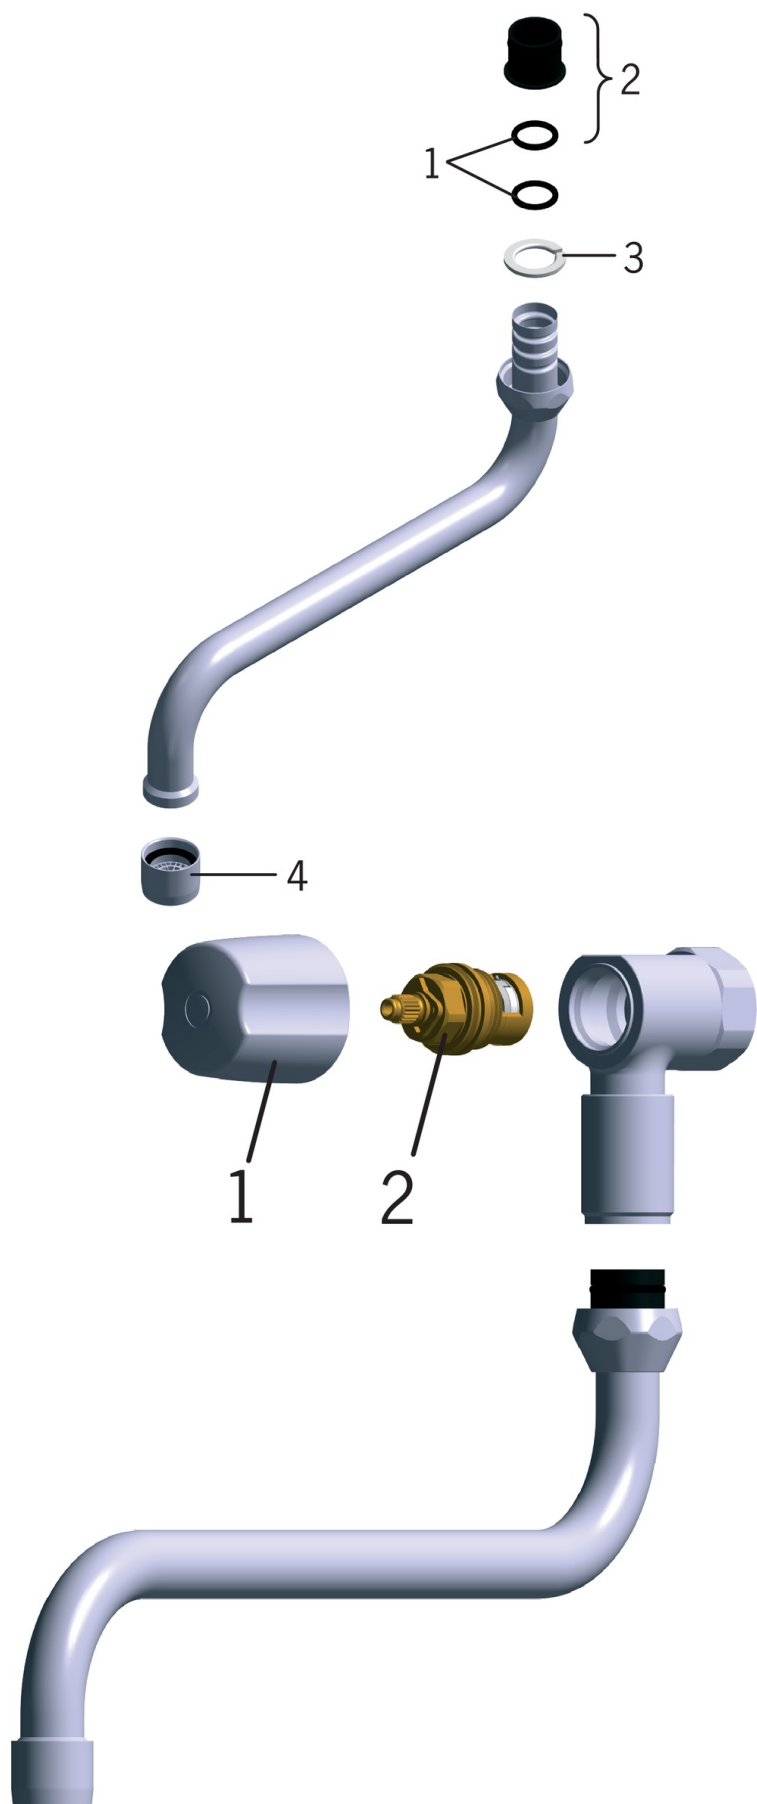

SP0043

	Namn	Kod	RSK
01	O-ring, 13.6x2.4	469360/10	8394068
02	Piphylsa (10 st.), 18/20.6	219595/10	
03	Spärringar (10 st.)	219576/10	
04	Strålsamlare, M22x1	232201	8242093

SP101027AC

	Namn	Kod	RSK
01	Spak	201150A	
02	Kranöverdel	109090V