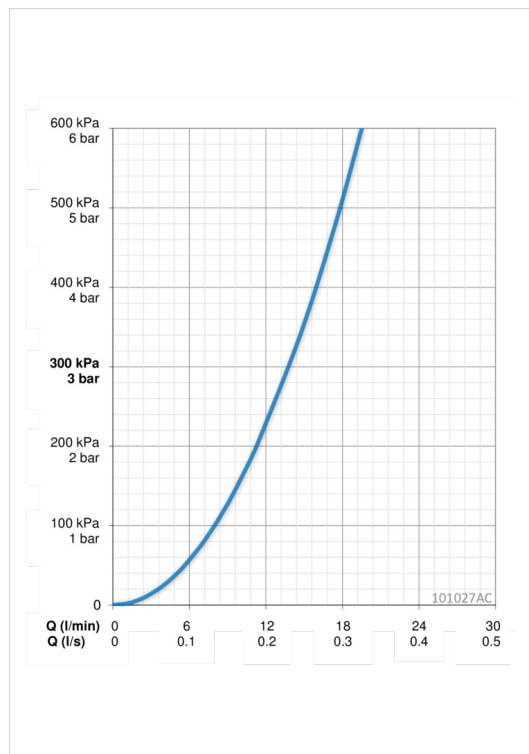

EAN: 6414150060267
static.oras.com/101027AC

Cold water faucet with swivel spout

- Kök
- Ettgreppsblandare
- Vägghöglad
- Krom
- Svängbar utloppspip
- Ettgreppsblandare
- Keramisk kranöverdel för flödeskontroll
- Ett inlopp för kallt eller förblandat vatten

Teknisk data

Flödesegenskaper

Flöde vid 300 kPa	0.23 l/s
Tryckfall vid flöde (0.1 l/s)	60 kPa

Tekniska egenskaper

Varmvattenanslutning	max. +20°C
Arbetstryck	50 - 1000 kPa
Material	brass

Bestämmelser

EN standard	EN 200 , EN 817
Ljudklass	I (ISO 3822) Oras lab.
Kapslingsklass	IP 00