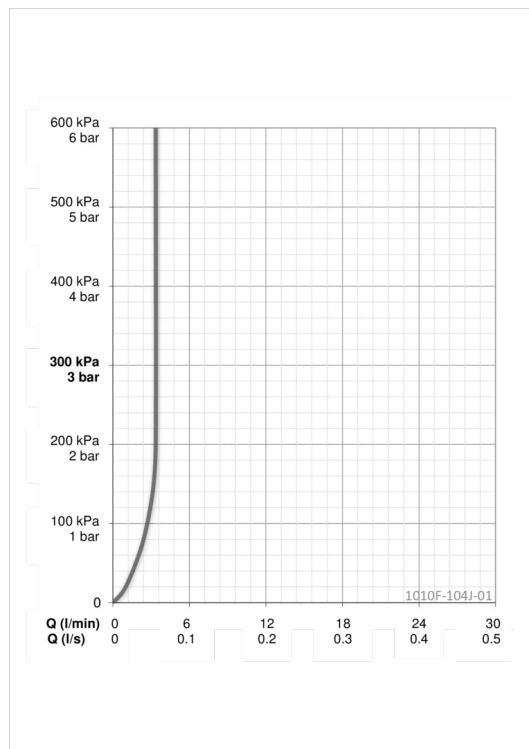

EAN: 6414150071065

LVI (Suomi): 6110137

www.oras.com/fi/products/oras/product/1010F-104J-01

- Kylpyhuone
- Yksiotte
- Tasoasennus
- Kromi
- Joustava kytkentäputki/putket

Tekniset tiedot.

Virtaamatiedot

Virtaama 300 kPa (virtauksenrajoittimin) **0.056 l/s**

Tekniset ominaisuudet

Lämmin vesi **max. +80°C**
 Käyttöpaine **50 - 1000 kPa**

Määräykset

EN standardi **EN 817**
 Ääniluokka **I (ISO 3822) Oras lab.**

SP1010F-104

	Koodi	LVI (Suomi)
01	158174	6420230
02	601434V	
03	158697	6420358
04	158726	6420331
05	158727/10	6420363
06	600979V	
07	600284V	6420298
08	158193	6420265
09	159425/10	6420353
10	232511	6420163