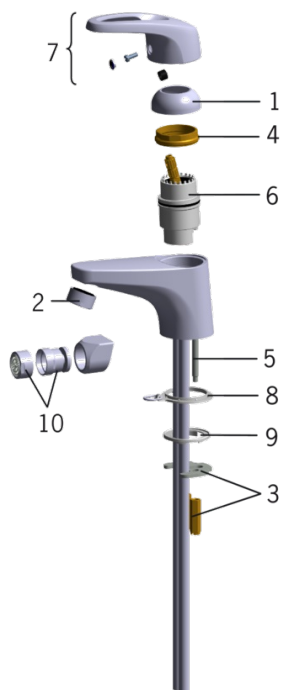

EAN: 6414150071065

LVI (Suomi): 6110137

www.oras.com/fi/products/oras/product/1010F-104J-01

- Kylpyhuone
- Yksiotte
- Tasoasennus
- Kromi
- Joustava kytkentäputki/putket

Tekniset tiedot.

Virtaamatiedot

Virtaama 300 kPa (virtauksenrajoittimin) **0.056 l/s**

Tekniset ominaisuudet

Lämmin vesi **max. +80°C**
 Käyttöpaine **50 - 1000 kPa**

Määräykset

EN standardi **EN 817**
 Ääniluokka **I (ISO 3822) Oras lab.**

SP1010F-104

	Koodi	LVI (Suomi)
01	158174	6420230
02	601434V	
03	158697	6420358
04	158726	6420331
05	158727/10	6420363
06	600979V	
07	600284V	6420298
08	158193	6420265
09	159425/10	6420353
10	232511	6420163