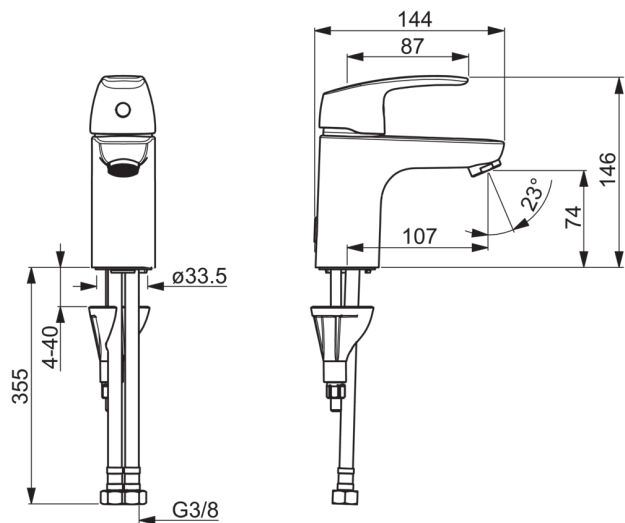

EAN: 6414150078590

www.oras.com/lt/products/oras/product/1010F

Praustuvo maišytuvas. Įdiegtos vandens temperatūros ir maksimalaus srauto ribojimo funkcijos.

F - Lankstūs pajungimo vamzdeliai

- Vonios kambarys
- Viensvirtis
- Montuojamas stalviršyje
- Chromas
- Stacionarus vandens snapas
- HONEYCOMB® - patobulinta apsauga nuo kalkių
- Viensvirtis, Karšto/ šalto vandens žymenys
- Grandinėlis laikiklis be grandinėlis
- Vandens temperatūros ir maksimalaus srauto ribojimo funkcijos
- 40 mm keraminė valdančioji kasetė
- Lankstūs vandens pajungimo vamzdeliai
- 3S-Installation - greito ir saugaus montavimo sistema

Techniniai duomenys

Srauto duomenys

Srovės stiprumas prie 300 kPa	0.18 l/s
Spaudimo praradimas (0.1 l/s)	95 kPa

Techninės ypatybės

Vandens temperatūra	max. +80°C
Darbinis spaudimas	50 - 1000 kPa
Pajungimo dydis	G3/8
Projekcija	107 mm
Medžiaga	brass

Reguliavimai

EN standartas	EN 817
Triukšmo klasė	I (ISO 3822) Oras lab.

Patvirtinimo tipas

KIWA SE	1490
---------	-------------

Atsarginės dalys

SP1012F

	Pavadinimas	Kodas
01	Svirtis	602502V
02	Dangtelis	1000664V
03	Užspaudimo veržlė	158726
04	Valdančioji kasetė, komplektas, Green building	600979V
04	Valdančioji kasetė, komplektas	158890
05	Tvirtinimo varžtai, M8x1, L=130	1000780V
06	Tvirtinimo komplektas	602610V
07	Aeratorius, M24x1, -105	601166V
07	Aeratorius, M24 x 1 STD HC A	232211
07	Aeratorius, M24x1, -104	601434V
08	Tarpinė	601971V
09	Perėjimas	159684