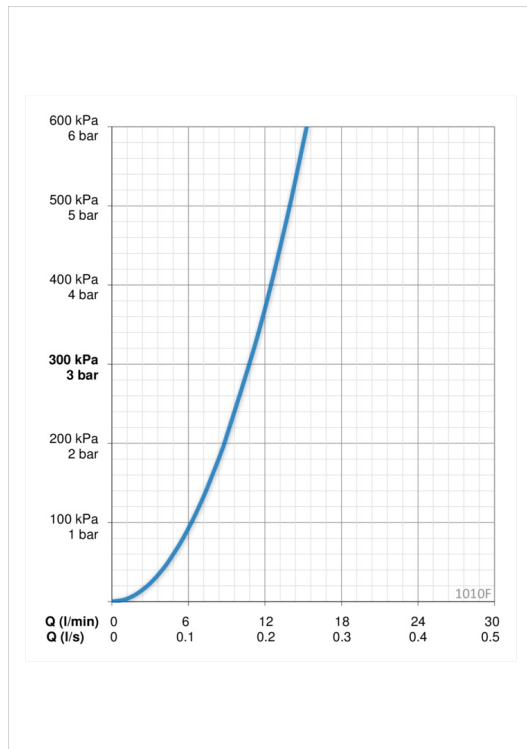

EAN: 6414150078590

www.oras.com/lt/products/oras/product/1010F

Praustuvo maišytuvas. Įdiegtos vandens temperatūros ir maksimalaus srauto ribojimo funkcijos.

F - Lankstūs pajungimo vamzdeliai

- Vonios kambarys
- Viensvirtis
- Montuojamas stalviršyje
- Chromas
- Stacionarus vandens snapas
- HONEYCOMB® - patobulinta apsauga nuo kalkių
- Viensvirtis, Karšto/ šalto vandens žymenys
- Grandinėlis laikiklis be grandinėlis
- Vandens temperatūros ir maksimalaus srauto ribojimo funkcijos
- 40 mm keraminė valdančioji kasetė
- Lankstūs vandens pajungimo vamzdeliai
- 3S-Installation - greito ir saugaus montavimo sistema

Techniniai duomenys

Srauto duomenys

Srovės stiprumas prie 300 kPa	0.18 l/s
Spaudimo praradimas (0.1 l/s)	95 kPa

Techninės ypatybės

Vandens temperatūra	max. +80°C
Darbinis spaudimas	50 - 1000 kPa
Pajungimo dydis	G3/8
Projekcija	107 mm
Medžiaga	brass

Reguliavimai

EN standartas	EN 817
Triukšmo klasė	I (ISO 3822) Oras lab.

Patvirtinimo tipas

KIWA SE	1490