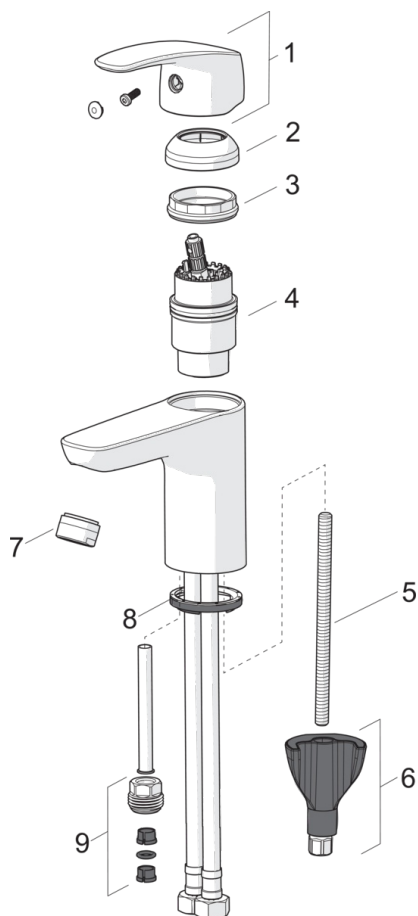

EAN: 6414150078590

www.oras.com/lt/products/oras/product/1010F

Praustuvo maišytuvas. Įdiegtos vandens temperatūros ir maksimalaus srauto ribojimo funkcijos.

F - Lankstūs pajungimo vamzdeliai

- Vonios kambarys
- Viensvirtis
- Montuojamas stalviršyje
- Chromas
- Stacionarus vandens snapas
- HONEYCOMB® - patobulinta apsauga nuo kalkių
- Viensvirtis, Karšto/ šalto vandens žymenys
- Grandinėlis laikiklis be grandinėlis
- Vandens temperatūros ir maksimalaus srauto ribojimo funkcijos
- 40 mm keraminė valdančioji kasetė
- Lankstūs vandens pajungimo vamzdeliai
- 3S-Installation - greito ir saugaus montavimo sistema

Techniniai duomenys

Srauto duomenys

Srovės stiprumas prie 300 kPa	0.18 l/s
Spaudimo praradimas (0.1 l/s)	95 kPa

Techninės ypatybės

Vandens temperatūra	max. +80°C
Darbinis spaudimas	50 - 1000 kPa
Pajungimo dydis	G3/8
Projekcija	107 mm
Medžiaga	brass

Reguliavimai

EN standartas	EN 817
Triukšmo klasė	I (ISO 3822) Oras lab.

Patvirtinimo tipas

KIWA SE	1490
---------	-------------

Atsarginės dalys

SP1012F

	Pavadinimas	Kodas
01	Svirtis	602502V
02	Dangtelis	1000664V
03	Užspaudimo veržlė	158726
04	Valdančioji kasetė, komplektas, Green building	600979V
04	Valdančioji kasetė, komplektas	158890
05	Tvirtinimo varžtai, M8x1, L=130	1000780V
06	Tvirtinimo komplektas	602610V
07	Aeratorius, M24x1, -105	601166V
07	Aeratorius, M24 x 1 STD HC A	232211
07	Aeratorius, M24x1, -104	601434V
08	Tarpinė	601971V
09	Perėjimas	159684