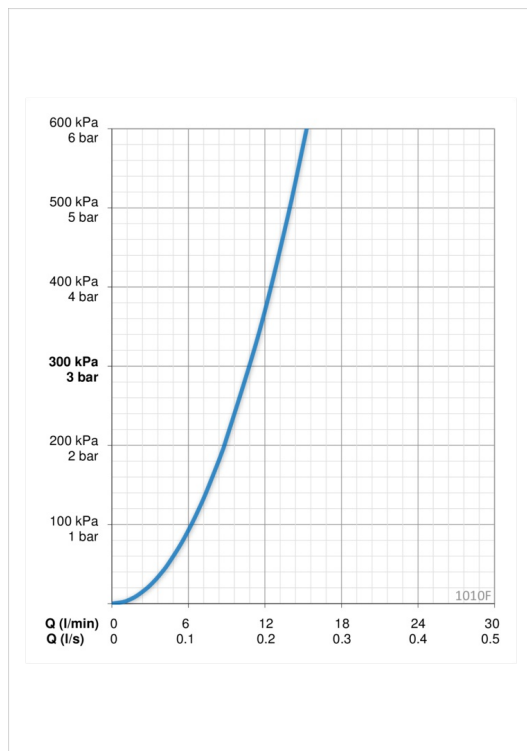

EAN: 6414150078590
static.oras.com/1010F

Izlietnes jaucējkrāns ar fiksētu izteku. Ar iebūvētu ierobežotāja mehānismu var regulēt maksimālo ūdens plūsmu un temperatūru.

F - ar lokaniem pievadiem.

- Izlietne
- Viensvirsas
- Virsmas montāža
- Hroms
- Stacionāra izteka
- CASCADE® - kaskādes plūsma
- Viensvira / rokturis, Karstā / Aukstā ūdens apzīmējums
- Ķēdes turētājs bez ķēdes
- Ūdens temperatūras un maksimālās plūsmas ierobežošanas funkcija
- ϕ 40 mm keramikas kasete plūsmas un temperatūras regulēšanai
- Lokani pievadi
- 3S-Installation - ātra un droša montāžas sistēma

Tehniskie dati

Plūsma

Ūdens plūsma pie 300 kPa	0.18 l/s
Normatīvais spiediens (0.1 l/s)	95 kPa

Tehniskās īpašības

Karstā ūdens piegāde	max. +80°C
Darba spiediens	50 - 1000 kPa
Savienojuma izmērs	G3/8
Projekcija	107 mm
Materiāls	Misiņš

Noteikumi

EN Standarts	EN 817
Trokšņu klase	I (ISO 3822) Oras lab.

Apstiprinājumu veidi

KIWA SE	1490