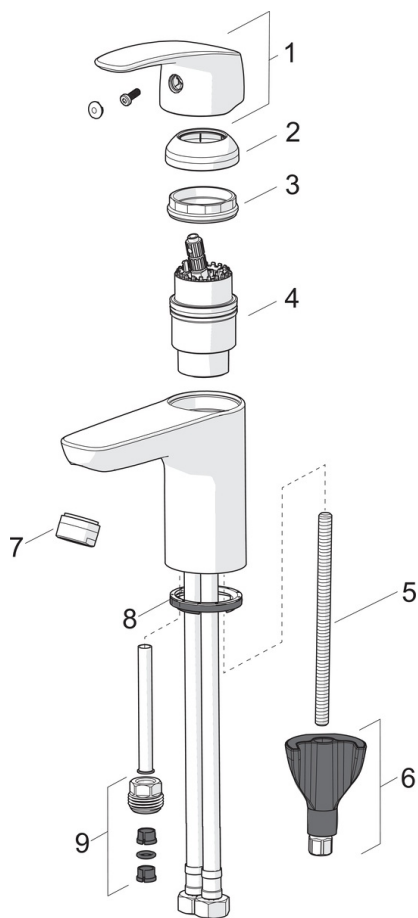

Rezerves daļas

SP1012F

	Nosaukums	Kods
01	Rokturis	602502V
02	Slēgļodiņa	1000664V
03	Uzgrieznis	158726
04	Kasete	158890
04	Kasete, Green building	600979V
05	Stiprinājuma skrūve, M8x1, L=130	1000780V
06	Stiprinājuma komplekts	602610V
07	Aerators, M24x1 STD HC A	232211
07	Aerators, M24x1, -105	601166V
07	Aerators, M24x1, -104	601434V
08	Starplika	1002371V
09	Iztekas starpsavienojums	159684