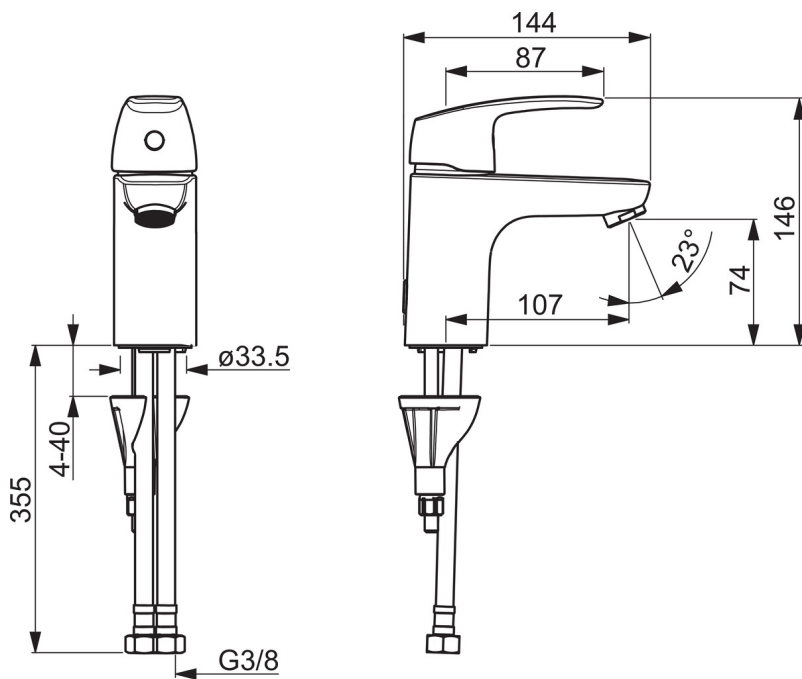

Rezerves daļas

SP1012F

	Nosaukums	Kods
01	Rokturis	602502V
02	Slēgļodiņa	1000664V
03	Uzgrieznis	158726
04	Kasete	158890
04	Kasete, Green building	600979V
05	Stiprinājuma skrūve, M8x1, L=130	1000780V
06	Stiprinājuma komplekts	602610V
07	Aerators, M24x1 STD HC A	232211
07	Aerators, M24x1, -105	601166V
07	Aerators, M24x1, -104	601434V
08	Starplika	1002371V
09	Iztekas starpsavienojums	159684