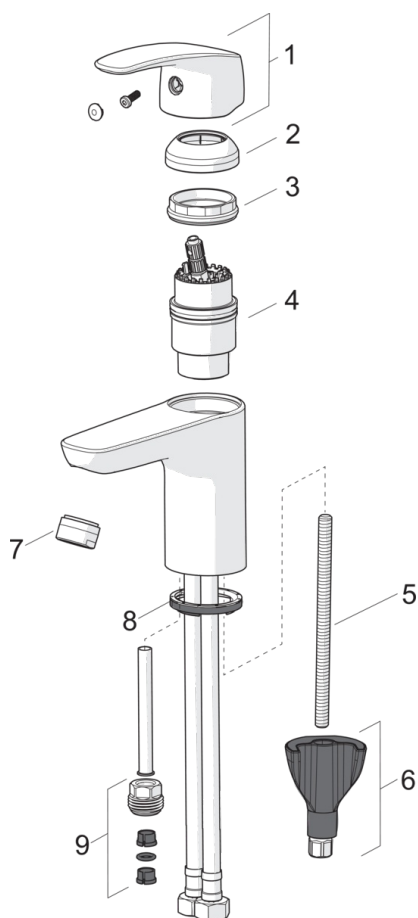

Varaosat

SP1012F

	Nimi	Koodi	LVI
01	Käyttövipu	602502V	6420625
02	Suojakuppi	1000664V	6420635
03	Kiristysmutteri	158726	6420331
04	Säätöosa, Green building	600979V	
04	Säätöosa	158890	6420301
05	Kiinnitysruuvi, M8x1, L=130	1000780V	6420637
06	Kiinnityssarja	602610V	6420634
07	Poresuutin, M24x1, -105	601166V	6510075
07	Poresuutin, M24 x 1 STD HC A	232211	6421630
07	Poresuutin, M24x1, -104	601434V	6420700
08	Pohjatiiviste	601971V	6420438
09	Nippa	159684	6420241