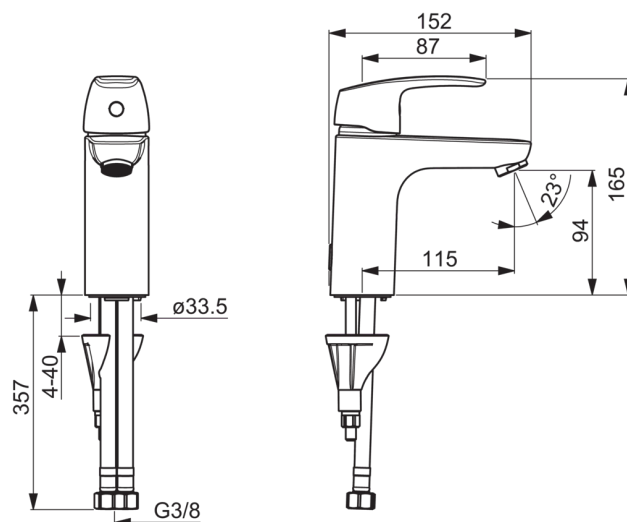

Varaosat

SP1012F

	Nimi	Koodi	LVI
01	Käyttövipu	602502V	6420625
02	Suojakuppi	1000664V	6420635
03	Kiristysmutteri	158726	6420331
04	Säätöosa, Green building	600979V	
04	Säätöosa	158890	6420301
05	Kiinnitysruuvi, M8x1, L=130	1000780V	6420637
06	Kiinnityssarja	602610V	6420634
07	Poresuutin, M24x1, -105	601166V	6510075
07	Poresuutin, M24 x 1 STD HC A	232211	6421630
07	Poresuutin, M24x1, -104	601434V	6420700
08	Pohjatiiviste	601971V	6420438
09	Nippa	159684	6420241