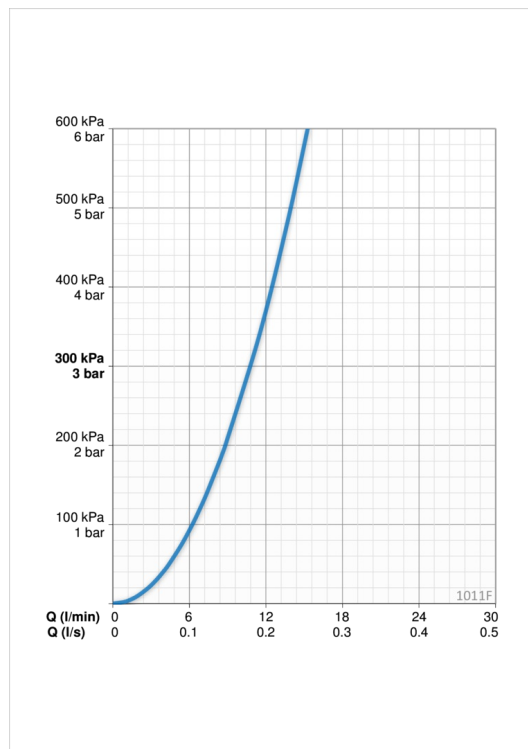

Tyypin hyväksynnät

STF sertifikaatti	VTT-RTH-00090-17
KIWA SE	1490