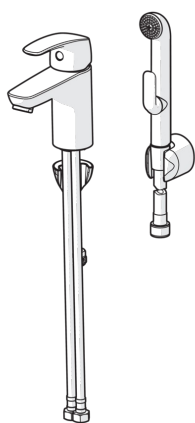

EAN: 6414150078668

www.oras.com/ua/products/oras/product/1012F-105

- Green Building
- Одноважільні, Green Building, Bidetta
- На підставці
- Хром
- CASCADE® - аерований потік
- Один важіль/ручка, Позначення «гаряча/холодна»
- Ланцюговий тримач без ланцюжка
- Тримач для душу, Душовий шланг (1750 mm)
- Ручний душ Bidetta
- Можливість обмеження максимальної температури й швидкості потоку
- 40 мм керамічний картридж для контролю потоку й температури
- з гнучкими трубками
- 3S-Installation

Запасні частини

SP1012F

Назва	Код
01 Важіль	602502V
02 Захисна чашка	1000664V
03 Затискна гайка	158726
04 Картридж, Green building	600979V
04 Картридж	158890
05 Кріпильний гвинт, M8x1, L=130	1000780V
06 Комплект кріпильних	602610V
07 Аератор, M24x1, -105	601166V
07 Аератор, M24 x 1 STD HC A	232211
07 Аератор, M24x1, -104	601434V
08 Пробка	601971V
09 Ніпель	159684