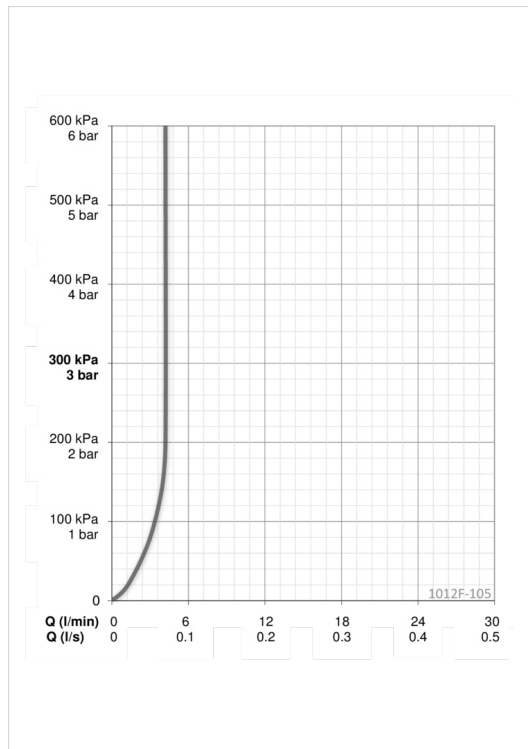

EAN: 6414150078668

www.oras.com/ua/products/oras/product/1012F-105

- Green Building
- Одноважільні, Green Building, Bidetta
- На підставці
- Хром
- CASCADE® - аерований потік
- Один важіль/ручка, Позначення «гаряча/холодна»
- Ланцюговий тримач без ланцюжка
- Тримач для душу, Душовий шланг (1750 mm)
- Ручний душ Bidetta
- Можливість обмеження максимальної температури й швидкості потоку
- 40 мм керамічний картридж для контролю потоку й температури
- з гнучкими трубками
- 3S-Installation

ТЕХНІЧНІ ДАНІ

Параметри витрати води

Витрата води (300 кПа) (з обмежувачем витоку) **0.07 l/s**

Технічні характеристики

Гаряча вода **max. +80°C**
Робочий тиск **50 - 1000 kPa**

Правила

EN стандарти **EN 817**
Рівень шуму **I (ISO 3822) Oras lab.**