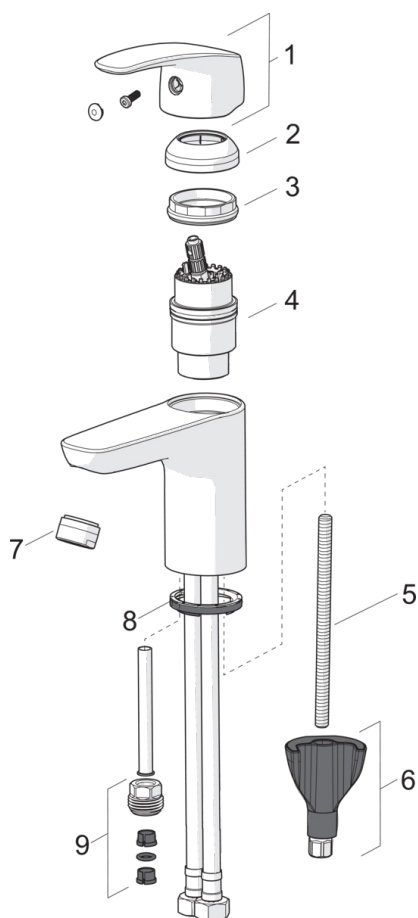

EAN: 6414150078668

www.oras.com/ua/products/oras/product/1012F-105

- Green Building
- Одноважільні, Green Building, Bidetta
- На підставці
- Хром
- CASCADE® - аерований потік
- Один важіль/ручка, Позначення «гаряча/холодна»
- Ланцюговий тримач без ланцюжка
- Тримач для душу, Душовий шланг (1750 mm)
- Ручний душ Bidetta
- Можливість обмеження максимальної температури й швидкості потоку
- 40 мм керамічний картридж для контролю потоку й температури
- з гнучкими трубками
- 3S-Installation

Запасні частини

SP1012F

Назва	Код
01 Важіль	602502V
02 Захисна чашка	1000664V
03 Затискна гайка	158726
04 Картридж, Green building	600979V
04 Картридж	158890
05 Кріпильний гвинт, M8x1, L=130	1000780V
06 Комплект кріпильних	602610V
07 Аератор, M24x1, -105	601166V
07 Аератор, M24 x 1 STD HC A	232211
07 Аератор, M24x1, -104	601434V
08 Пробка	601971V
09 Ніпель	159684