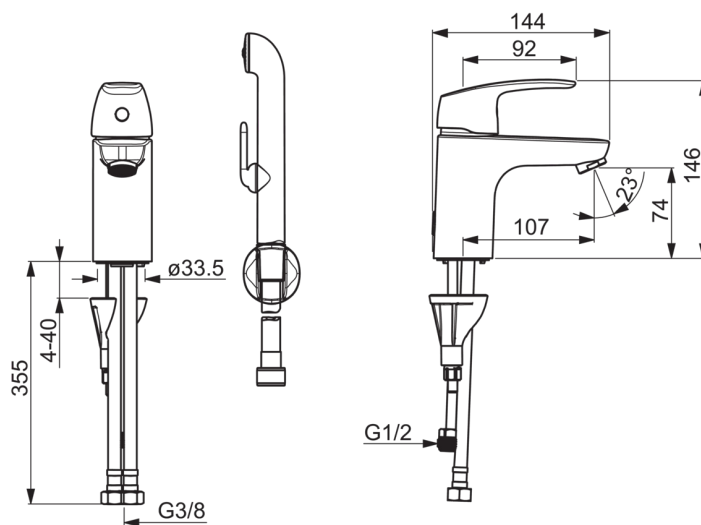

EAN: 6414150078668

www.oras.com/ua/products/oras/product/1012F-105

- Green Building
- Одноважільні, Green Building, Bidetta
- На підставці
- Хром
- CASCADE® - аерований потік
- Один важіль/ручка, Позначення «гаряча/холодна»
- Ланцюговий тримач без ланцюжка
- Тримач для душу, Душовий шланг (1750 mm)
- Ручний душ Bidetta
- Можливість обмеження максимальної температури й швидкості потоку
- 40 мм керамічний картридж для контролю потоку й температури
- з гнучкими трубками
- 3S-Installation

Запасні частини

SP1012F

Назва	Код
01 Важіль	602502V
02 Захисна чашка	1000664V
03 Затискна гайка	158726
04 Картридж, Green building	600979V
04 Картридж	158890
05 Кріпильний гвинт, M8x1, L=130	1000780V
06 Комплект кріпильних	602610V
07 Аератор, M24x1, -105	601166V
07 Аератор, M24 x 1 STD HC A	232211
07 Аератор, M24x1, -104	601434V
08 Пробка	601971V
09 Ніпель	159684