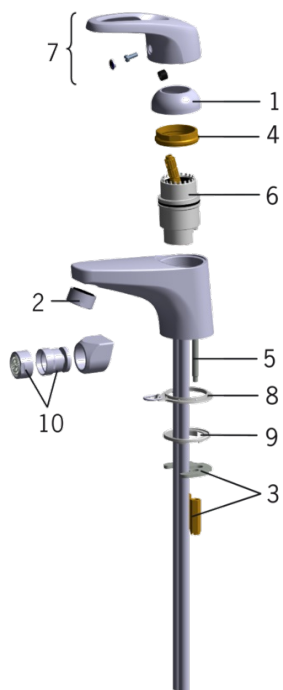

SP1010F-105

	Koodi	LVI (Suomi)
01	158174	6420230
02	601166V	6510075
03	158697	6420358
04	158726	6420331
05	158727/10	6420363
06	600979V	
07	600284V	6420298
08	158193	6420265
09	159425/10	6420353
10	232511	6420163