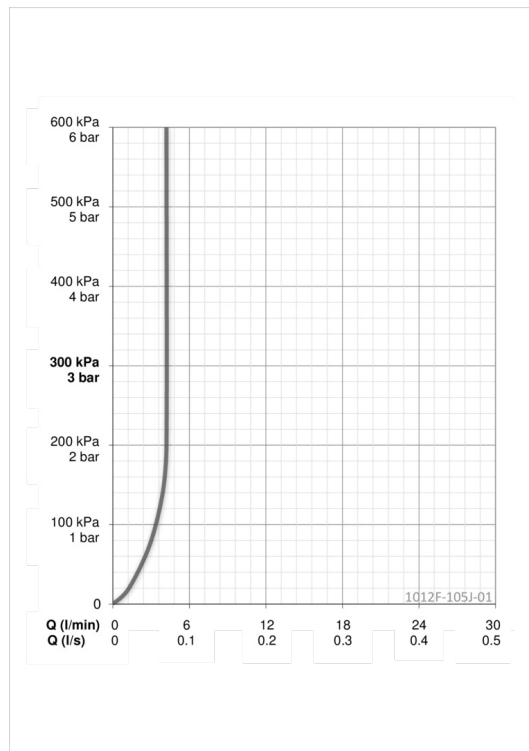

EAN: 6414150071096

LVI (Suomi): 6110140

www.oras.com/fi/products/oras/product/1012F-105J-01

- Green Building
- Yksiote
- Tasoasennus
- Kromi
- Joustava kytkentäputki/putket

Tekniset tiedot.

Virtaamatiedot

Virtaama 300 kPa (virtauksenrajoittimin) **0.07 l/s**

Tekniset ominaisuudet

Lämmin vesi **max. +80°C**
Käyttöpaine **50 - 1000 kPa**

Määräykset

EN standardi **EN 817**
Ääniluokka **I (ISO 3822) Oras lab.**