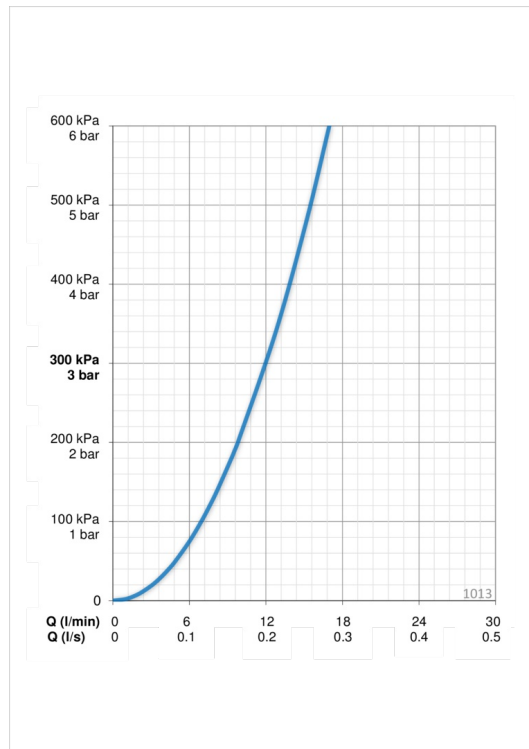

1013 Oras Safira - Pesuallashana, jossa pesukoneventtiili

EAN: 6414150078767
LVI: 6110199

www.oras.com/fi/products/oras/product/1013

Pesuallashana, jossa pesukoneventtiili, poresuutin ja kääntyvä juoksuputki 120° (mahdollista rajoittaa 40° - 80°).

- Kylpyhuone, Kodinhoituhuone
- Yksiotte
- Tasoasennus
- Kromi
- Kääntyvä juoksuputki, Kääntymiskulman rajoitusmahdollisuus
- Mekaaninen pesukoneventtiili
- Yksi käyttövipu/kahva, Kuuma/Kylmä symbolit
- Lämpötilan ja virtaaman rajoitusmahdollisuus
- Ø 40 mm säätöosa
- Kupariset kytkentäputket
- 3S-Installation -kiinnitysjärjestelmä

Tekniset tiedot

Virtaamatiedot

Virtaama 300 kPa	0.2 l/s
Painehäviö virtaamalla (0.1 l/s)	75 kPa

Tekniset ominaisuudet

Lämmin vesi	max. +80°C
Käyttöpaine	50 - 1000 kPa
Liitännäskoko	G1/2
Projektio	133 mm
Materiaali	Messinki

Määräykset

EN standardi	EN 817
Ääniluokka	I (ISO 3822)

Tyyppihyväksynät

STF sertifikaatti	VTT-RTH-00090-17
KIWA SE	1490