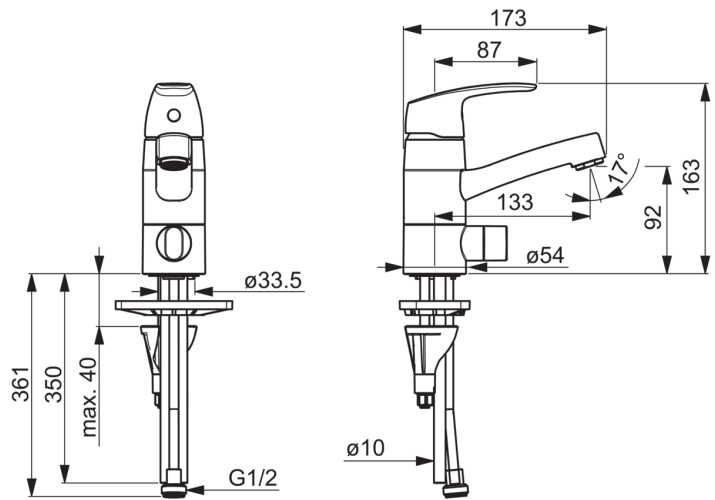

- Kylpyhuone, Kodinhoituhuone
- Yksiotte
- Tasoasennus
- Kromi
- Kääntyvä juoksuputki, Kääntymiskulman rajoitusmahdollisuus
- Mekaaninen pesukoneventtiili
- Yksi käyttövipu/kahva, Kuuma/Kylmä symbolit
- Lämpötilan ja virtaaman rajoitusmahdollisuus
- Ø 40 mm säätöosa
- Kupariset kytkentäputket
- 3S-Installation -kiinnitysjärjestelmä

Tekniset tiedot

Virtaamatiedot

Virtaama 300 kPa	0.2 l/s
Painehäviö virtaamalla (0.1 l/s)	75 kPa

Tekniset ominaisuudet

Lämmin vesi	max. +80°C
Käyttöpaine	50 - 1000 kPa
Liitännäskoko	G1/2
Projektio	133 mm
Materiaali	Messinki

Määräykset

EN standardi	EN 817
Ääniluokka	I (ISO 3822)

Tyyppihyväksynät

STF sertifikaatti	VTT-RTH-00090-17
KIWA SE	1490

Varaosat

SP1014

Nimi	Koodi	LVI
01 Käyttövipu	602502V	6420625
02 Suojakuppi	602589V	6420632
03 Kiristysmutteri	158726	6420331
04 Säättöosa	158890	6420301
05 Juoksuputki, L=132	602520V	6510237
06 Juoksuputken rajoitin, 40°- 80°	1002207/10	6420574
06 Juoksuputken rajoitin, 120°	1001406/10	6420642
07 Kiinnitysruuvi, M8x1, L=130	1000780V	6420637
08 Kiinnityssarja	602610V	6420634
09 Poresuutin, M24 x 1 STD HC A	232211	6421630
10 Laakerirengas	601097/10	6420620
11 X-tiivistepakkaus	158735	6420263
12 Laakerirengas	159423/10	6420348
13 Käyttöventtiili, G1/2	602600V	6420600
14 Pesukoneventtiilin kahva	1005697V	6420657
15 Pohjatiiviste	1002371V	6420646
16 Tukilevy, 100x60mm	158825	6420134