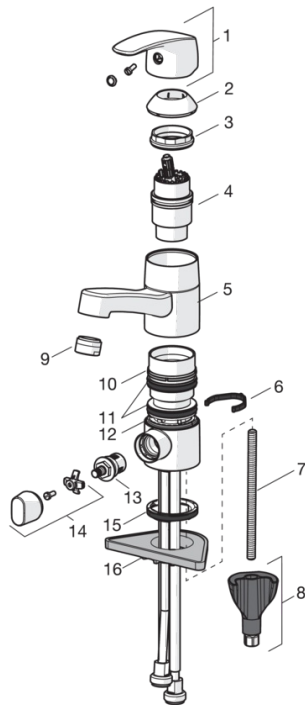

- Kylpyhuone, Kodinhoituhuone
- Yksiotte
- Tasoasennus
- Kromi
- Kääntyvä juoksuputki, Kääntymiskulman rajoitusmahdollisuus
- Mekaaninen pesukoneventtiili
- Yksi käyttövipu/kahva, Kuuma/Kylmä symbolit
- Lämpötilan ja virtaaman rajoitusmahdollisuus
- Ø 40 mm säätöosa
- Kupariset kytkentäputket
- 3S-Installation -kiinnitysjärjestelmä

Tekniset tiedot

Virtaamatiedot

Virtaama 300 kPa	0.2 l/s
Painehäviö virtaamalla (0.1 l/s)	75 kPa

Tekniset ominaisuudet

Lämmin vesi	max. +80°C
Käyttöpaine	50 - 1000 kPa
Liitännäskoko	G1/2
Projektio	133 mm
Materiaali	Messinki

Määräykset

EN standardi	EN 817
Ääniluokka	I (ISO 3822)

Tyyppihyväksynät

STF sertifikaatti	VTT-RTH-00090-17
KIWA SE	1490

Varaosat

SP1014

Nimi	Koodi	LVI
01 Käyttövipu	602502V	6420625
02 Suojakuppi	602589V	6420632
03 Kiristysmutteri	158726	6420331
04 Säättöosa	158890	6420301
05 Juoksuputki, L=132	602520V	6510237
06 Juoksuputken rajoitin, 40°- 80°	1002207/10	6420574
06 Juoksuputken rajoitin, 120°	1001406/10	6420642
07 Kiinnitysruuvi, M8x1, L=130	1000780V	6420637
08 Kiinnityssarja	602610V	6420634
09 Poresuutin, M24 x 1 STD HC A	232211	6421630
10 Laakerirengas	601097/10	6420620
11 X-tiivistepakkaus	158735	6420263
12 Laakerirengas	159423/10	6420348
13 Käyttöventtiili, G1/2	602600V	6420600
14 Pesukoneventtiilin kahva	1005697V	6420657
15 Pohjatiiviste	1002371V	6420646
16 Tukilevy, 100x60mm	158825	6420134