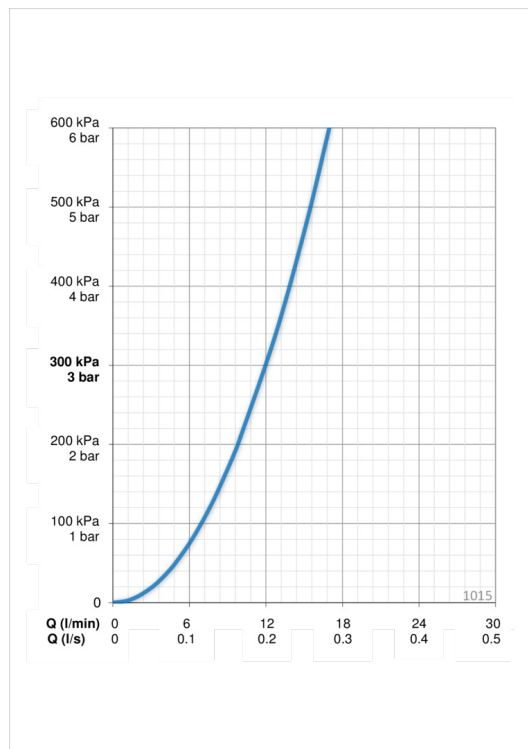

EAN: 6414150078781

LVI (Suomi): 6110201

www.oras.com/fi/products/oras/product/1015

Pesuallashana. Kääntyvä juoksuputki 120° (mahdollista rajoittaa 40°- 80°).

- Kylpyhuone
- Yksiotte
- Tasoasennus
- Kromi
- Kääntyvä juoksuputki, Kääntymiskulman rajoitusmahdollisuus
- Yksi käyttövipu/kahva, Kuuma/Kylmä symbolit
- Lämpötilan ja virtaaman rajoitusmahdollisuus
- 40 mm keraaminen säätöosa virtaaman ja lämpötilan säädölle
- 3S-Installation -kiinnitysjärjestelmä

Tekniset tiedot

Virtaamatiedot

Virtaama 300 kPa	0.2 l/s
Painehäviö virtaamalla (0.1 l/s)	75 kPa

Tekniset ominaisuudet

Lämmin vesi	max. +80°C
Käyttöpaine	50 - 1000 kPa
Liitântäkkoko	Ø10 mm
Projektio	133 mm
Materiaali	brass

Määräykset

EN standardi	EN 817
Ääniluokka	I (ISO 3822)

Tyyppihyväksynät

STF sertifikaatti	VTT-RTH-00090-17
KIWA SE	1490