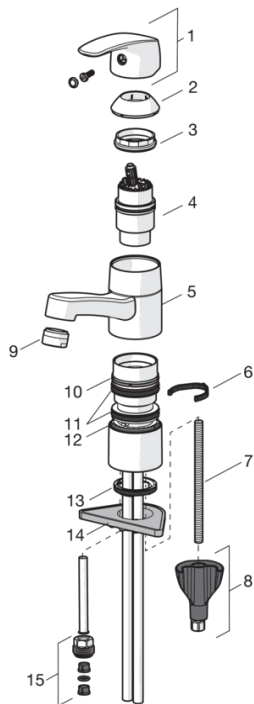

EAN: 6414150078781

LVI (Suomi): 6110201

www.oras.com/fi/products/oras/product/1015

Pesuallashana. Kääntyvä juoksuputki 120° (mahdollista rajoittaa 40°- 80°).

- Kylpyhuone
- Yksiotte
- Tasoasennus
- Kromi
- Kääntyvä juoksuputki, Kääntymiskulman rajoitusmahdollisuus
- Yksi käyttövipu/kahva, Kuuma/Kylmä symbolit
- Lämpötilan ja virtaaman rajoitusmahdollisuus
- 40 mm keraaminen säätöosa virtaaman ja lämpötilan säädölle
- 3S-Installation -kiinnitysjärjestelmä

Tekniset tiedot

Virtaamatiedot

Virtaama 300 kPa	0.2 l/s
Painehäviö virtaamalla (0.1 l/s)	75 kPa

Tekniset ominaisuudet

Lämmin vesi	max. +80°C
Käyttöpaine	50 - 1000 kPa
Liitântäkkoko	Ø10 mm
Projektio	133 mm
Materiaali	brass

Määräykset

EN standardi	EN 817
Ääniluokka	I (ISO 3822)

Tyyppihyväksynät

STF sertifikaatti	VTT-RTH-00090-17
KIWA SE	1490

Varaosat

SP1021

Nimi	Koodi	LVI (Suomi)
01 Käyttövipu	602502V	6420625
02 Suojakuppi	602589V	6420632
03 Kiristysmutteri	158726	6420331
04 Säättöosa	158890	6420301
05 Juoksuputki, L=132	602520V	6510237
06 Juoksuputken rajoitin, 120°	1001406/10	6420642
06 Juoksuputken rajoitin, 40°-80°	1002207/10	6420574
07 Kiinnitysruuvi, M8x1, L=130	1000780V	6420637
08 Kiinnityssarja	602610V	6420634
09 Poresuutin, M24 x 1 STD HC A	232211	6421630
10 Laakerirengas	601097/10	6420620
11 X-tiivistepakkaus	158735	6420263
12 Laakerirengas	159423/10	6420348
13 Pohjatiiviste	1001405V	6420641
14 Tukilevy, 100x60mm	158825	6420134
15 Nippa	159684	6420241