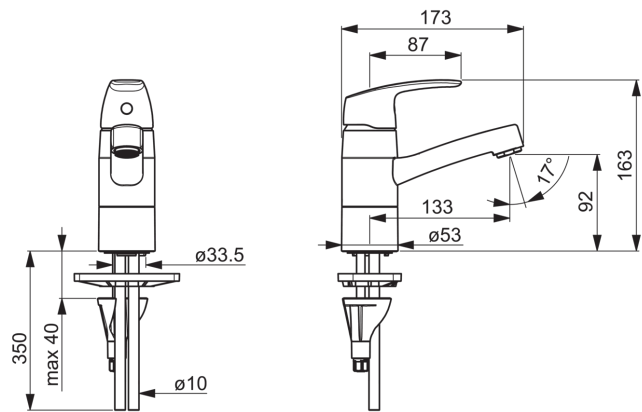

EAN: 6414150078781

LVI (Suomi): 6110201

www.oras.com/fi/products/oras/product/1015

Pesuallashana. Kääntyvä juoksuputki 120° (mahdollista rajoittaa 40°- 80°).

- Kylpyhuone
- Yksiotte
- Tasoasennus
- Kromi
- Kääntyvä juoksuputki, Kääntymiskulman rajoitusmahdollisuus
- Yksi käyttövipu/kahva, Kuuma/Kylmä symbolit
- Lämpötilan ja virtaaman rajoitusmahdollisuus
- 40 mm keraaminen säätöosa virtaaman ja lämpötilan säädölle
- 3S-Installation -kiinnitysjärjestelmä

Tekniset tiedot

Virtaamatiedot

Virtaama 300 kPa	0.2 l/s
Painehäviö virtaamalla (0.1 l/s)	75 kPa

Tekniset ominaisuudet

Lämmin vesi	max. +80°C
Käyttöpaine	50 - 1000 kPa
Liitântäkkoko	Ø10 mm
Projektio	133 mm
Materiaali	brass

Määräykset

EN standardi	EN 817
Ääniluokka	I (ISO 3822)

Tyyppihyväksynät

STF sertifikaatti	VTT-RTH-00090-17
KIWA SE	1490

Varaosat

SP1021

Nimi	Koodi	LVI (Suomi)
01 Käyttövipu	602502V	6420625
02 Suojakuppi	602589V	6420632
03 Kiristysmutteri	158726	6420331
04 Säättöosa	158890	6420301
05 Juoksuputki, L=132	602520V	6510237
06 Juoksuputken rajoitin, 120°	1001406/10	6420642
06 Juoksuputken rajoitin, 40°-80°	1002207/10	6420574
07 Kiinnitysruuvi, M8x1, L=130	1000780V	6420637
08 Kiinnityssarja	602610V	6420634
09 Poresuutin, M24 x 1 STD HC A	232211	6421630
10 Laakerirengas	601097/10	6420620
11 X-tiivistepakkaus	158735	6420263
12 Laakerirengas	159423/10	6420348
13 Pohjatiiviste	1001405V	6420641
14 Tukilevy, 100x60mm	158825	6420134
15 Nippa	159684	6420241