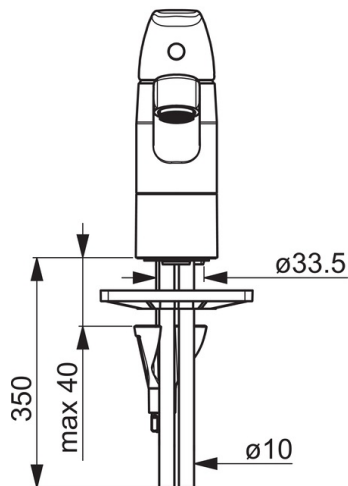

Atsarginės dalys

SP1021

	Pavadinimas	Kodas
01	Svirtelė	602502V
02	Dangtelis	602589V
03	Užspaudimo veržlė	158726
04	Valdancioji kasetė, komplektas	158890
05	Snapas, L=132	602520V
06	Snapo posūkio ribotuvas, 40° - 80°	1002207/10
06	Snapo posūkio ribotuvas, 120°	1001406/10
07	Tvirtinimo varžtai, M8x1, L=130	1000780V
08	Tvirtinimo komplektas	602610V
09	Aeratorius, M24 x 1 STD HC A	232211
10	Žiedas	601097/10
11	Snapielio tarpinės	158735
12	Žiedas	159423/10
13	Tarpinė	1002371V
14	Pagalbinė plokštelė, 100x60mm	158825
15	Perejimas	159684