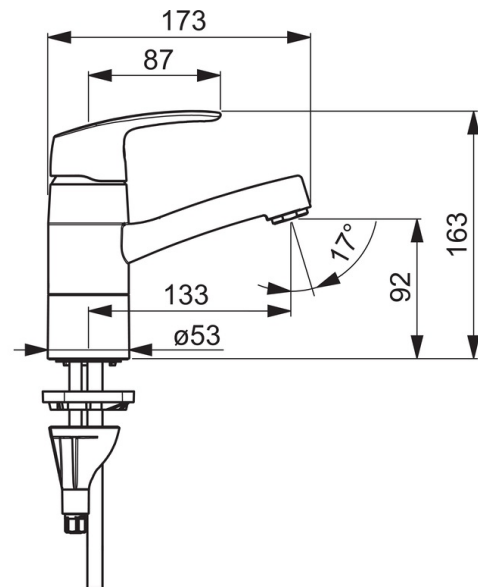

Atsarginės dalys

SP1021

	Pavadinimas	Kodas
01	Svirtelė	602502V
02	Dangtelis	602589V
03	Užspaudimo veržlė	158726
04	Valdancioji kasetė, komplektas	158890
05	Snapas, L=132	602520V
06	Snapo posūkio ribotuvas, 40° - 80°	1002207/10
06	Snapo posūkio ribotuvas, 120°	1001406/10
07	Tvirtinimo varžtai, M8x1, L=130	1000780V
08	Tvirtinimo komplektas	602610V
09	Aeratorius, M24 x 1 STD HC A	232211
10	Žiedas	601097/10
11	Snapielio tarpinės	158735
12	Žiedas	159423/10
13	Tarpinė	1002371V
14	Pagalbinė plokštelė, 100x60mm	158825
15	Perejimas	159684