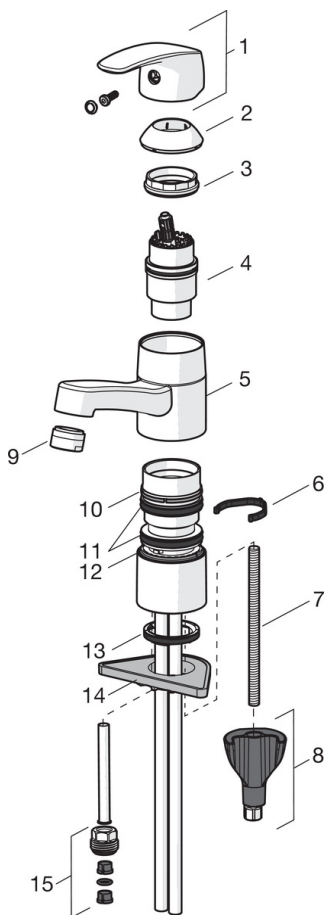

Atsarginės dalys

SP1021

	Pavadinimas	Kodas
01	Svirtelė	602502V
02	Dangtelis	602589V
03	Užspaudimo veržlė	158726
04	Valdancioji kasetė, komplektas	158890
05	Snapas, L=132	602520V
06	Snapo posūkio ribotuvas, 40° - 80°	1002207/10
06	Snapo posūkio ribotuvas, 120°	1001406/10
07	Tvirtinimo varžtai, M8x1, L=130	1000780V
08	Tvirtinimo komplektas	602610V
09	Aeratorius, M24 x 1 STD HC A	232211
10	Žiedas	601097/10
11	Snapielio tarpinės	158735
12	Žiedas	159423/10
13	Tarpinė	1002371V
14	Pagalbinė plokštelė, 100x60mm	158825
15	Perejimas	159684