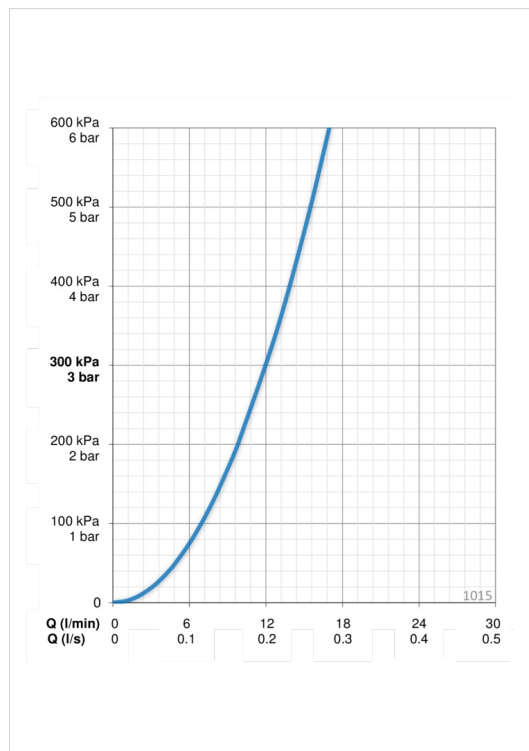

EAN: 6414150078781

www.oras.com/lt/products/oras/product/1015

Praustuvo maišytuvas su 125 mm sukiojama snapu. Snapo posūkio kampas 120° (keičiamas 40° - 80°). Įdiegtos vandens temperatūros ir maksimalaus srauto ribojimo funkcijos.

- Vonios kambarys
- Viensvirtis
- Montuojamas stalviršyje
- Chromas
- Sukiojamas snapas, Galimas posūkio kampo fiksavimas
- Valdomas svirtelė/rankenėle, Karšto/ šalto vandens simboliai
- Vandens temperatūros ir maksimalaus srauto ribojimo funkcijos
- Ø 40 mm keraminė valdančioji kasetė
- Variniai vandens pajungimo vamzdeliai
- 3S-Installation – greito ir saugaus montavimo sistema

Techniniai duomenys

Srauto duomenys

Srovės stiprumas prie 300 kPa	0.2 l/s
Spaudimo praradimas (0.1 l/s)	75 kPa

Techninės ypatybės

Vandens temperatūra	max. +80°C
Darbinis spaudimas	50 - 1000 kPa
Pajungimo dydis	Ø10 mm
Projekcija	133 mm
Medžiaga	Žalvaris

Reguliavimai

EN standartas	EN 817
Triukšmo klasė	I (ISO 3822)

Patvirtinimo tipas

STF sertifikatas	VTT-RTH-00090-17
KIWA SE	1490