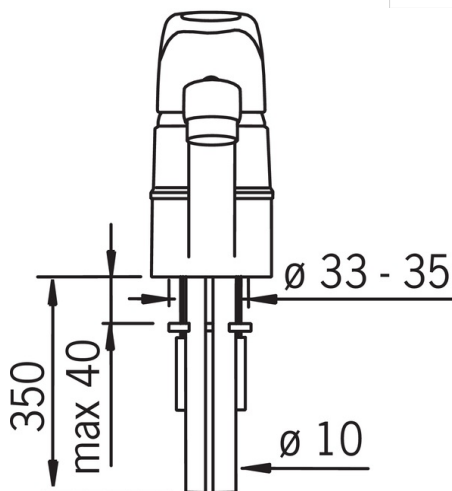

EAN: 6414150044816
static.oras.com/1015J-01

- Izlietne
- Viensviras
- Virsmas montāža
- Hroms
- Pagrieziena leņķa ierobežošanas opcija
- CASCADE® - kaskādes plūsma
- Viensvira / rokturis, Karstā / Aukstā ūdens apzīmējums

Tehniskie dati

Plūsma

Ūdens plūsma pie 300 kPa	0.2 l/s
Normatīvais spiediens (0.1 l/s)	75 kPa

Tehniskās īpašības

Karstā ūdens piegāde	max. +80°C
Darba spiediens	50 - 1000 kPa

Noteikumi

EN Standarts	EN 817
Troksņu klase	I (ISO 3822)

Rezerves daļas

SP1013

	Nosaukums	Kods
01	Rokturis	600284V
02	Slēgļodiņa, 93-	158270
03	Uzgrieznis	158726
04	Kasete	158890
05	Atbalsta gredzens	159423/10
06	Izteka, L=125	159283V
07	Aerators, M24x1 STD HC A	232211
08	Blīvgredzenu komplekts	158735
09	Iztekas pagrieziena ierobežotājs, 100°	159426/10
10	Iztekas pagrieziena ierobežotājs, 40°-80°	159430/10
11	Stiprinājuma skrūve (10 gab.), M6x65	158747/10
12	Starplika	159434
13	Stiprinājuma skrūves pagarinātājs, M6	158893
14	Atbalsta plāksne, 100x60mm	158825
15	Stiprinājuma plāksne ar uzgriežņiem	158697