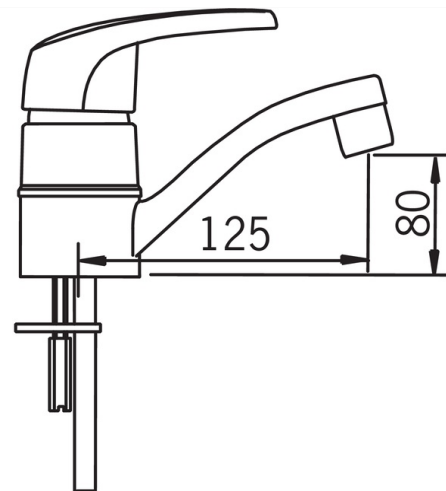

EAN: 6414150044816
static.oras.com/1015J-01

- Izlietne
- Viensviras
- Virsmas montāža
- Hroms
- Pagrieziena leņķa ierobežošanas opcija
- CASCADE® - kaskādes plūsma
- Viensvira / rokturis, Karstā / Aukstā ūdens apzīmējums

Tehniskie dati

Plūsma

Ūdens plūsma pie 300 kPa	0.2 l/s
Normatīvais spiediens (0.1 l/s)	75 kPa

Tehniskās īpašības

Karstā ūdens piegāde	max. +80°C
Darba spiediens	50 - 1000 kPa

Noteikumi

EN Standarts	EN 817
Troksņu klase	I (ISO 3822)

Rezerves daļas

SP1013

	Nosaukums	Kods
01	Rokturis	600284V
02	Slēgļodiņa, 93-	158270
03	Uzgrieznis	158726
04	Kasete	158890
05	Atbalsta gredzens	159423/10
06	Izteka, L=125	159283V
07	Aerators, M24x1 STD HC A	232211
08	Blīvgredzenu komplekts	158735
09	Iztekas pagrieziena ierobežotājs, 100°	159426/10
10	Iztekas pagrieziena ierobežotājs, 40°-80°	159430/10
11	Stiprinājuma skrūve (10 gab.), M6x65	158747/10
12	Starplika	159434
13	Stiprinājuma skrūves pagarinātājs, M6	158893
14	Atbalsta plāksne, 100x60mm	158825
15	Stiprinājuma plāksne ar uzgriežņiem	158697