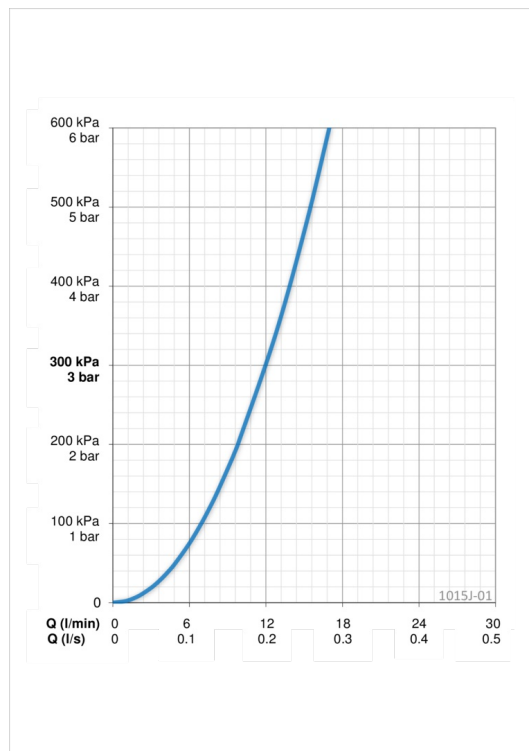

Tehniskie dati

Plūsma

Ūdens plūsma pie 300 kPa	0.2 l/s
Normatīvais spiediens (0.1 l/s)	75 kPa

Tehniskās īpašības

Karstā ūdens piegāde	max. +80°C
Darba spiediens	50 - 1000 kPa

Noteikumi

EN Standarts	EN 817
Troksņu klase	I (ISO 3822)