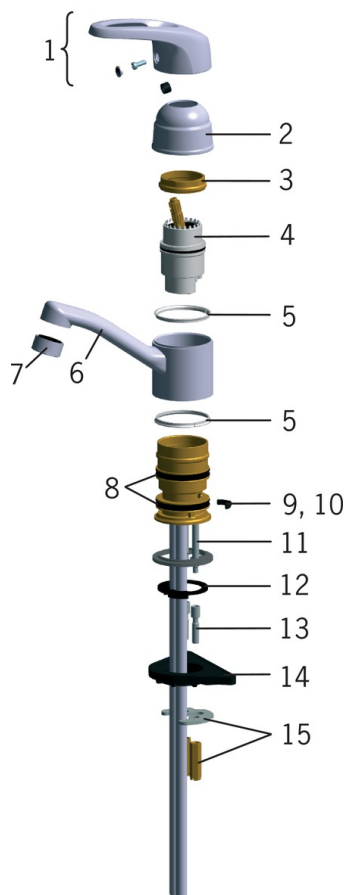

EAN: 6414150044816
static.oras.com/1015J-01

- Izlietne
- Viensviras
- Virsmas montāža
- Hroms
- Pagrieziena leņķa ierobežošanas opcija
- CASCADE® - kaskādes plūsma
- Viensvira / rokturis, Karstā / Aukstā ūdens apzīmējums

Tehniskie dati

Plūsma

Ūdens plūsma pie 300 kPa	0.2 l/s
Normatīvais spiediens (0.1 l/s)	75 kPa

Tehniskās īpašības

Karstā ūdens piegāde	max. +80°C
Darba spiediens	50 - 1000 kPa

Noteikumi

EN Standarts	EN 817
Troksņu klase	I (ISO 3822)

Rezerves daļas

SP1013

	Nosaukums	Kods
01	Rokturis	600284V
02	Slēgļodiņa, 93-	158270
03	Uzgrieznis	158726
04	Kasete	158890
05	Atbalsta gredzens	159423/10
06	Izteka, L=125	159283V
07	Aerators, M24x1 STD HC A	232211
08	Blīvgredzenu komplekts	158735
09	Iztekas pagrieziena ierobežotājs, 100°	159426/10
10	Iztekas pagrieziena ierobežotājs, 40°-80°	159430/10
11	Stiprinājuma skrūve (10 gab.), M6x65	158747/10
12	Starplika	159434
13	Stiprinājuma skrūves pagarinātājs, M6	158893
14	Atbalsta plāksne, 100x60mm	158825
15	Stiprinājuma plāksne ar uzgriežņiem	158697