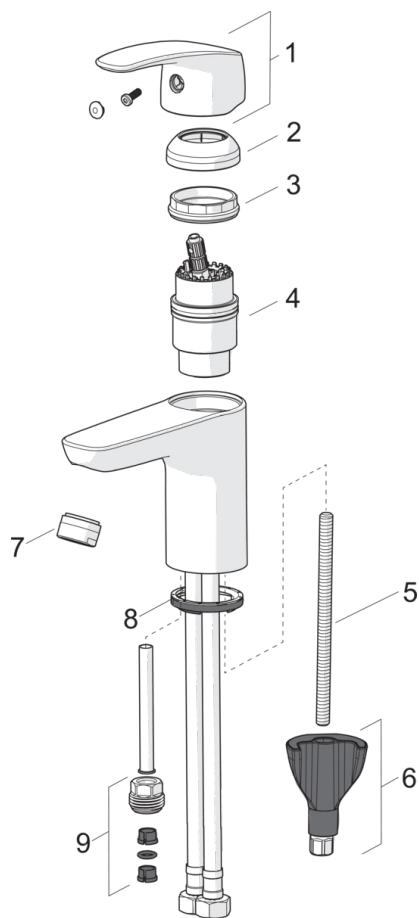

- Sveikata ir Priežiūra
- Viensvirtis, Bidetta
- Montuojamas stalviršyje
- Chromas
- Stacionarus vandens nubėgimas
- Viensvirtis
- Bidetta rankinis dušelis
- Limitation option for maximum temperature and flow-rate

Techniniai duomenys

Srauto duomenys

Srovės stiprumas prie 300 kPa	0.15 l/s
Spaudimo praradimas (0.1 l/s)	130 kPa

Techninės ypatybės

Vandens temperatūra	max. +80°C
Darbinis spaudimas	50 - 1000 kPa
Pajungimo dydis	Ø10 mm
Projekcija	107 mm
Medžiaga	brass

Reguliavimai

EN standartas	EN 817
Triukšmo klasė	I (ISO 3822)

Patvirtinimo tipas

STF sertifikatas	VTT-RTH-00090-17
------------------	-------------------------

Atsarginės dalys

SP1012F

	Pavadinimas	Kodas
01	Svirtis	602502V
02	Dangtelis	1000664V
03	Užspaudimo veržlė	158726
04	Valdančioji kasetė, komplektas	158890
05	Tvirtinimo varžtai, M8x1, L=130	1000780V
06	Tvirtinimo komplektas	602610V
07	Aeratorius, M24 x 1 STD HC A	232211
08	Tarpinė	601971V
09	Perėjimas	159684