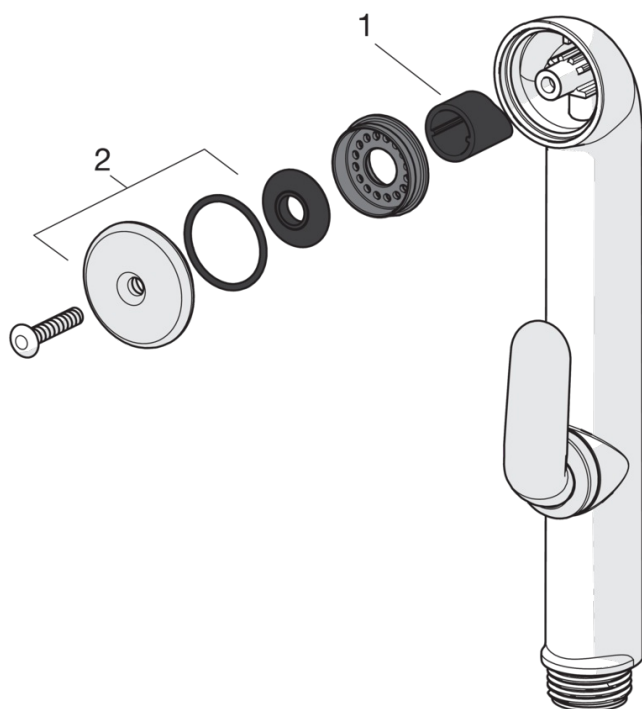

- Sveikata ir Priežiūra
- Viensvirtis, Bidetta
- Montuojamas stalviršyje
- Chromas
- Stacionarus vandens nubėgimas
- Viensvirtis
- Bidetta rankinis dušelis
- Limitation option for maximum temperature and flow-rate

Techniniai duomenys

Srauto duomenys

Srovės stiprumas prie 300 kPa	0.15 l/s
Spaudimo praradimas (0.1 l/s)	130 kPa

Techninės ypatybės

Vandens temperatūra	max. +80°C
Darbinis spaudimas	50 - 1000 kPa
Pajungimo dydis	Ø10 mm
Projekcija	107 mm
Medžiaga	brass

Reguliavimai

EN standartas	EN 817
Triukšmo klasė	I (ISO 3822)

Patvirtinimo tipas

STF sertifikatas	VTT-RTH-00090-17
------------------	-------------------------

Atsarginės dalys

SP1012F

	Pavadinimas	Kodas
01	Svirtis	602502V
02	Dangtelis	1000664V
03	Užspaudimo veržlė	158726
04	Valdančioji kasetė, komplektas	158890
05	Tvirtinimo varžtai, M8x1, L=130	1000780V
06	Tvirtinimo komplektas	602610V
07	Aeratorius, M24 x 1 STD HC A	232211
08	Tarpinė	601971V
09	Perėjimas	159684