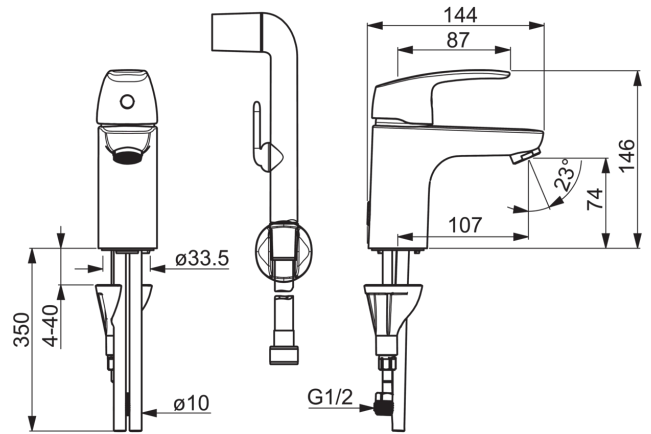

- Sveikata ir Priežiūra
- Viensvirtis, Bidetta
- Montuojamas stalviršyje
- Chromas
- Stacionarus vandens nubėgimas
- Viensvirtis
- Bidetta rankinis dušelis
- Limitation option for maximum temperature and flow-rate

Techniniai duomenys

Srauto duomenys

Srovės stiprumas prie 300 kPa	0.15 l/s
Spaudimo praradimas (0.1 l/s)	130 kPa

Techninės ypatybės

Vandens temperatūra	max. +80°C
Darbinis spaudimas	50 - 1000 kPa
Pajungimo dydis	Ø10 mm
Projekcija	107 mm
Medžiaga	brass

Reguliavimai

EN standartas	EN 817
Triukšmo klasė	I (ISO 3822)

Patvirtinimo tipas

STF sertifikatas	VTT-RTH-00090-17
------------------	-------------------------

Atsarginės dalys

SP1012F

	Pavadinimas	Kodas
01	Svirtis	602502V
02	Dangtelis	1000664V
03	Užspaudimo veržlė	158726
04	Valdančioji kasetė, komplektas	158890
05	Tvirtinimo varžtai, M8x1, L=130	1000780V
06	Tvirtinimo komplektas	602610V
07	Aeratorius, M24 x 1 STD HC A	232211
08	Tarpinė	601971V
09	Perėjimas	159684