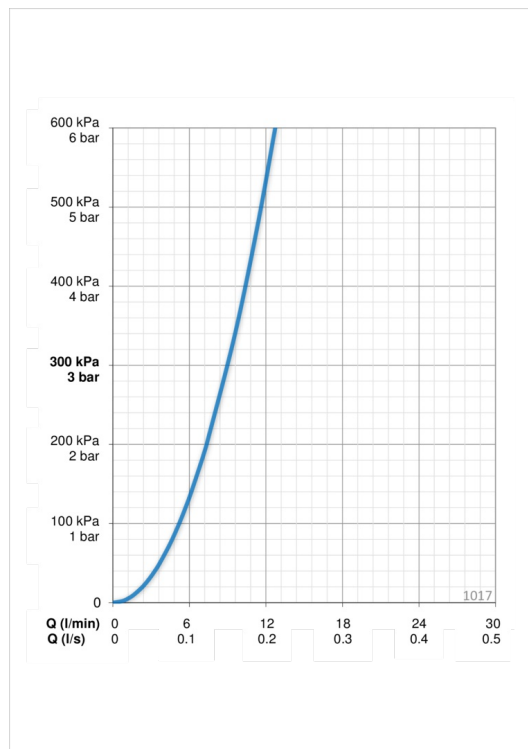

Patvirtinimo tipas

STF sertifikatas	VTT-RTH-00090-17