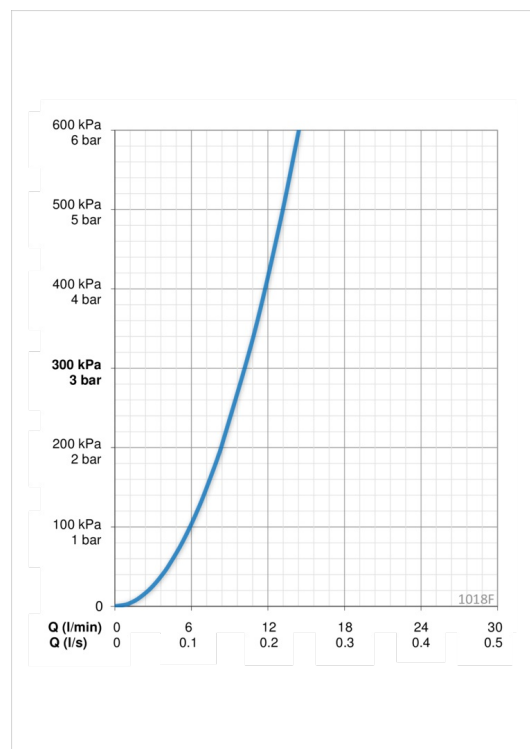

EAN: 6414150078705

www.oras.com/lv/products/oras/product/1018F

Fiksēta izteka ar lodveida aeratoru un noteces aizvaru. Ar iebūvētu ierobežotāja mehānismu var regulēt maksimālo ūdens plūsmu un temperatūru.

F - ar lokaniem pievadiem.

- Vannas istabā
- Viensvira
- Virsmas montāža
- Hroms
- Stacionāra izteka
- Regulējams plūsmas leņķis, HONEYCOMB® - uzlabota kaļķakmens aizsardzība
- Viensvira / rokturis, Karstā / Aukstā ūdens apzīmējums
- Noteces aizvars
- Ūdens temperatūras un maksimālās plūsmas ierobežošanas funkcija
- Ø 40 mm keramikas kasete plūsmas un temperatūras regulēšanai
- Lokani pievadi
- 3S-Installation - ātra un droša montāžas sistēma

Tehniskie dati

Plūsma

Ūdens plūsma pie 300 kPa	0.17 l/s
Normatīvais spiediens (0.1 l/s)	100 kPa

Tehniskās īpašības

Karstā ūdens piegāde	max. +80°C
Darba spiediens	50 - 1000 kPa
Savienojuma izmērs	G3/8
Projekcija	106 mm
Materiāls	brass

Noteikumi

EN Standarts	EN 817
Trokšņu klase	I (ISO 3822) Oras lab.

Apstiprinājumu veidi

KIWA SE	1490