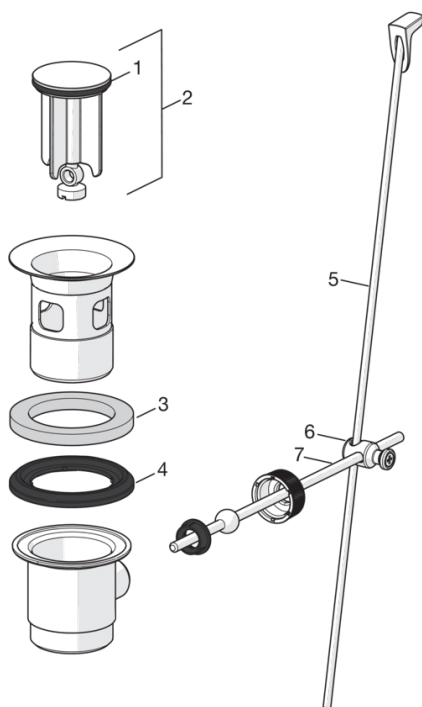

F - ar lokaniem pievadiem.

- Vannas istabā
- Viensvira
- Virsmas montāža
- Hroms
- Stacionāra izteka
- Regulējams plūsmas leņķis, HONEYCOMB® - uzlabota kaļķakmens aizsardzība
- Viensvira / rokturis, Karstā / Aukstā ūdens apzīmējums
- Noteces aizvars
- Ūdens temperatūras un maksimālās plūsmas ierobežošanas funkcija
- Ø 40 mm keramikas kasete plūsmas un temperatūras regulēšanai
- Lokani pievadi
- 3S-Installation - ātra un droša montāžas sistēma

Tehniskie dati

Plūsma

Ūdens plūsma pie 300 kPa	0.17 l/s
Normatīvais spiediens (0.1 l/s)	100 kPa

Tehniskās īpašības

Karstā ūdens piegāde	max. +80°C
Darba spiediens	50 - 1000 kPa
Savienojuma izmērs	G3/8
Projekcija	106 mm
Materiāls	brass

Noteikumi

EN Standarts	EN 817
Trokšņu klase	I (ISO 3822) Oras lab.

Apstiprinājumu veidi

KIWA SE	1490
---------	-------------

Rezerves daļas

SP1018F

	Nosaukums	Kods
01	Rokturis	602502V
02	Slēgļbodiņa	1000664V
03	Uzgrieznis	158726
04	Kasete	158890
05	Lodšarnirs	601976V
06	Aerators, M24 x 1 STD HC A	232211
07	Starplika	601971V
08	Stiprinājuma skrūve, M8x1, L=130	1000780V
09	Stiprinājuma komplekts	602610V

SP0034

	Nosaukums	Kods
01	Blīvgredzens, 32.7x3	559522/10
02	Noteces aizvara korķis	559506
03	Blīvgredzens, 10 gab, 60/40x5	559603/10
04	Blīvgredzens, D60xD44	559536
05	Noteces aizvara svira, L=380	559529
05	Noteces aizvara svira, Safira	1000681V
05	Noteces aizvara svira, L=400	559590
05	Noteces aizvara svira, Ventura	559595V
05	Noteces aizvara svira, Satins	159008V-60
05	Noteces aizvara svira, Vienda	159008V
06	Šarnirsavienojums	559523
07	Noteces aizvara svira	559591