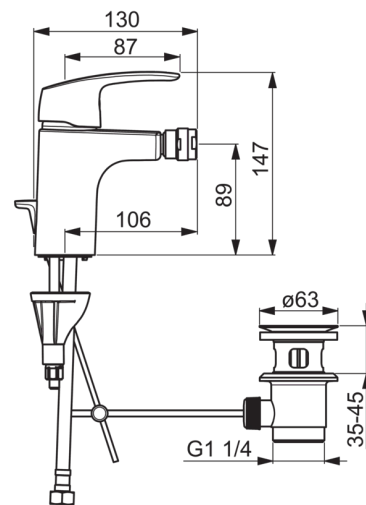

F - ar lokaniem pievadiem.

- Vannas istabā
- Viensvira
- Virsmas montāža
- Hroms
- Stacionāra izteka
- Regulējams plūsmas leņķis, HONEYCOMB® - uzlabota kaļķakmens aizsardzība
- Viensvira / rokturis, Karstā / Aukstā ūdens apzīmējums
- Noteces aizvars
- Ūdens temperatūras un maksimālās plūsmas ierobežošanas funkcija
- Ø 40 mm keramikas kasete plūsmas un temperatūras regulēšanai
- Lokani pievadi
- 3S-Installation - ātra un droša montāžas sistēma

Tehniskie dati

Plūsma

Ūdens plūsma pie 300 kPa	0.17 l/s
Normatīvais spiediens (0.1 l/s)	100 kPa

Tehniskās īpašības

Karstā ūdens piegāde	max. +80°C
Darba spiediens	50 - 1000 kPa
Savienojuma izmērs	G3/8
Projekcija	106 mm
Materiāls	brass

Noteikumi

EN Standarts	EN 817
Trokšņu klase	I (ISO 3822) Oras lab.

Apstiprinājumu veidi

KIWA SE	1490
---------	-------------

Rezerves daļas

SP1018F

	Nosaukums	Kods
01	Rokturis	602502V
02	Slēgļbodiņa	1000664V
03	Uzgrieznis	158726
04	Kasete	158890
05	Lodšarnirs	601976V
06	Aerators, M24 x 1 STD HC A	232211
07	Starplika	601971V
08	Stiprinājuma skrūve, M8x1, L=130	1000780V
09	Stiprinājuma komplekts	602610V

SP0034

	Nosaukums	Kods
01	Blīvgredzens, 32.7x3	559522/10
02	Noteces aizvara korķis	559506
03	Blīvgredzens, 10 gab, 60/40x5	559603/10
04	Blīvgredzens, D60xD44	559536
05	Noteces aizvara svira, L=380	559529
05	Noteces aizvara svira, Safira	1000681V
05	Noteces aizvara svira, L=400	559590
05	Noteces aizvara svira, Ventura	559595V
05	Noteces aizvara svira, Satins	159008V-60
05	Noteces aizvara svira, Vienda	159008V
06	Šarnirsavienojums	559523
07	Noteces aizvara svira	559591