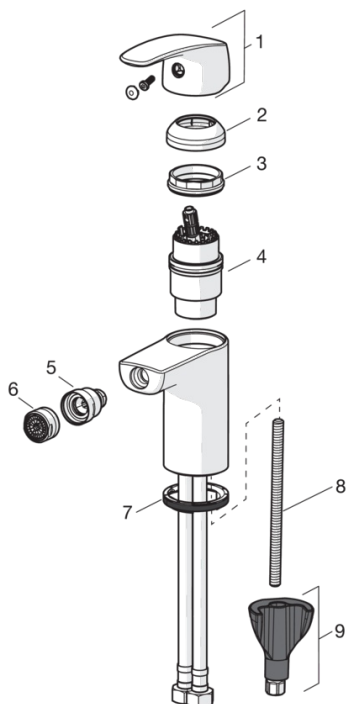

F - ar lokaniem pievadiem.

- Vannas istabā
- Viensvira
- Virsmas montāža
- Hroms
- Stacionāra izteka
- Regulējams plūsmas leņķis, HONEYCOMB® - uzlabota kaļķakmens aizsardzība
- Viensvira / rokturis, Karstā / Aukstā ūdens apzīmējums
- Noteces aizvars
- Ūdens temperatūras un maksimālās plūsmas ierobežošanas funkcija
- Ø 40 mm keramikas kasete plūsmas un temperatūras regulēšanai
- Lokani pievadi
- 3S-Installation - ātra un droša montāžas sistēma

Tehniskie dati

Plūsma

Ūdens plūsma pie 300 kPa	0.17 l/s
Normatīvais spiediens (0.1 l/s)	100 kPa

Tehniskās īpašības

Karstā ūdens piegāde	max. +80°C
Darba spiediens	50 - 1000 kPa
Savienojuma izmērs	G3/8
Projekcija	106 mm
Materiāls	brass

Noteikumi

EN Standarts	EN 817
Trokšņu klase	I (ISO 3822) Oras lab.

Apstiprinājumu veidi

KIWA SE	1490
---------	-------------

Rezerves daļas

SP1018F

	Nosaukums	Kods
01	Rokturis	602502V
02	Slēgļbodiņa	1000664V
03	Uzgrieznis	158726
04	Kasete	158890
05	Lodšarnirs	601976V
06	Aerators, M24 x 1 STD HC A	232211
07	Starplika	601971V
08	Stiprinājuma skrūve, M8x1, L=130	1000780V
09	Stiprinājuma komplekts	602610V

SP0034

	Nosaukums	Kods
01	Blīvgredzens, 32.7x3	559522/10
02	Noteces aizvara korķis	559506
03	Blīvgredzens, 10 gab, 60/40x5	559603/10
04	Blīvgredzens, D60xD44	559536
05	Noteces aizvara svira, L=380	559529
05	Noteces aizvara svira, Safira	1000681V
05	Noteces aizvara svira, L=400	559590
05	Noteces aizvara svira, Ventura	559595V
05	Noteces aizvara svira, Satins	159008V-60
05	Noteces aizvara svira, Vienda	159008V
06	Šarnirsavienojums	559523
07	Noteces aizvara svira	559591