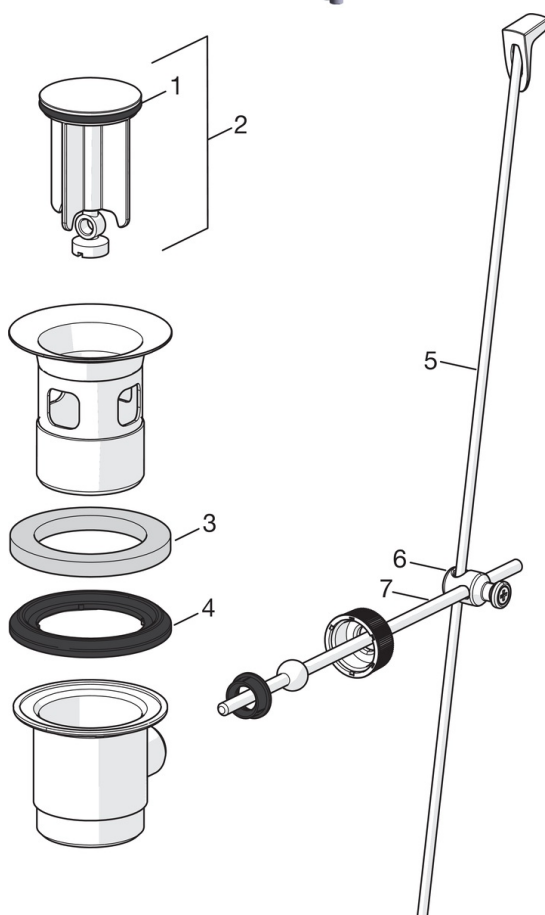

EAN: 6414150061066

www.oras.com/lt/products/oras/product/1018FJ-01

- Vonios kambarys
- Viensvirtis
- Montuojamas stalviršyje

- Chromas
- CASCADE® – aeratoriaus srovė
- Valdomas svirtelė/rankenėle, Karšto/ šalto vandens simboliai

Atsarginės dalys

SP1004

	Pavadinimas	Kodas
01	Dangtelis	158174
02	Aeratorius, M24 x 1 STD HC A	232211
03	Tvirtinimo plokštelė su veržlėmis	158697
04	Užspaudimo veržlė	158726
05	Tvirtinimo varžtai (10 vnt.), M6x55	158727/10
06	Valdančioji kasetė, komplektas	158890
07	Svirtelė	600284V
08	Tarpinė su žiedeliu	158193
09	Tarpinė	159425/10
10	Aeratoriaus šarnyras, M24x1/M24x1	232511