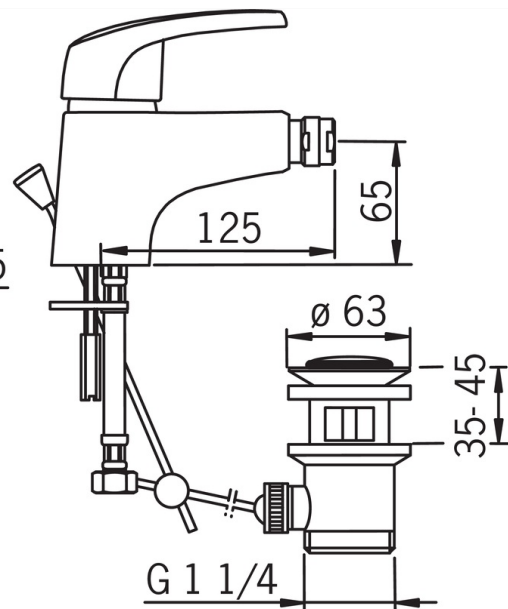

EAN: 6414150061066

www.oras.com/lt/products/oras/product/1018FJ-01

- Vonios kambarys
- Viensvirtis
- Montuojamas stalviršyje

- Chromas
- CASCADE® – aeratoriaus srovė
- Valdomas svirtelė/rankenėle, Karšto/ šalto vandens simboliai

Atsarginės dalys

SP1004

	Pavadinimas	Kodas
01	Dangtelis	158174
02	Aeratorius, M24 x 1 STD HC A	232211
03	Tvirtinimo plokštelė su veržlėmis	158697
04	Užspaudimo veržlė	158726
05	Tvirtinimo varžtai (10 vnt.), M6x55	158727/10
06	Valdančioji kasetė, komplektas	158890
07	Svirtelė	600284V
08	Tarpinė su žiedeliu	158193
09	Tarpinė	159425/10
10	Aeratoriaus šarnyras, M24x1/M24x1	232511

SP0034

	Pavadinimas	Kodas
01	Tarpiklis, 32,7x3	559522/10
02	Kamštis	559506
03	Plastikinė tarpinė, 10 vnt, 60/40x5	559603/10
04	Poroplastinė tarpinė, D60xD44	559536
05	Strypas, L=380	559529
05	Strypas, Safira	1000681V
05	Strypas, L=400	559590
05	Strypas, Ventura	559595V
05	Strypas Satinas	159008V-60
05	Strypas, Vienda	159008V
06	Jungtis	559523
07	Svirtis	559591