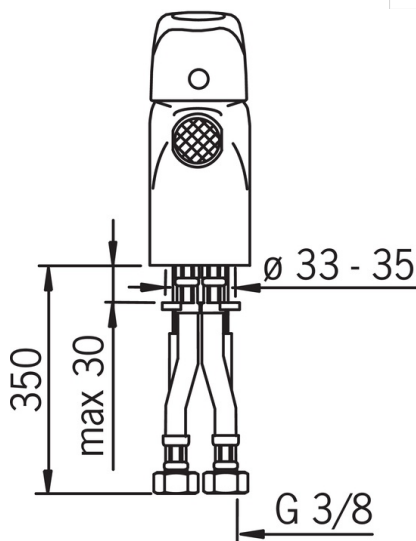

Techniniai duomenys

Srauto duomenys

Srovės stiprumas prie 300 kPa

0.17 l/s

Spaudimo praradimas (0.1 l/s)

100 kPa

Techninės ypatybės

Vandens temperatūra

Atsarginės dalys

SP1004

	Pavadinimas	Kodas
01	Dangtelis	158174
02	Aeratorius, M24 x 1 STD HC A	232211
03	Tvirtinimo plokštelė su veržlėmis	158697
04	Užspaudimo veržlė	158726
05	Tvirtinimo varžtai (10 vnt.), M6x55	158727/10
06	Valdančioji kasetė, komplektas	158890
07	Svirtelė	600284V
08	Tarpinė su žiedeliu	158193
09	Tarpinė	159425/10
10	Aeratoriaus šarnyras, M24x1/M24x1	232511