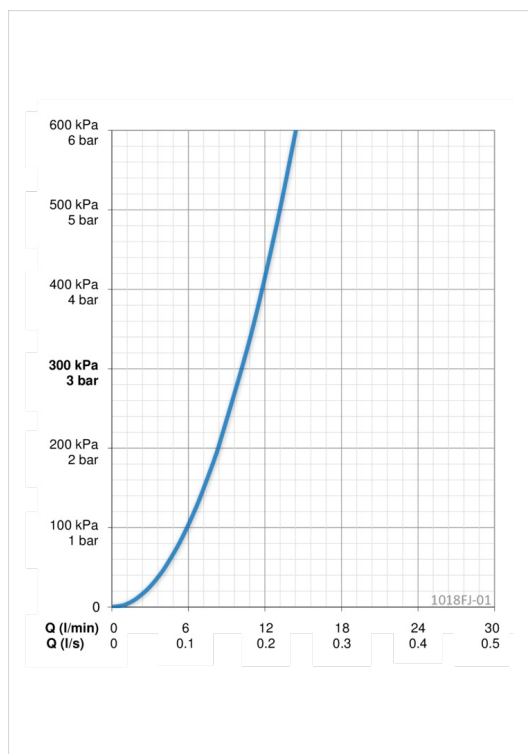

EAN: 6414150061066

www.oras.com/lt/products/oras/product/1018FJ-01

- Vonios kambarys
- Viensvirtis
- Montuojamas stalviršyje

- Chromas
- CASCADE® – aeratoriaus srovė
- Valdomas svirtelė/rankenėle, Karšto/ šalto vandens simboliai

Techniniai duomenys

Srauto duomenys

Srovės stiprumas prie 300 kPa

0.17 l/s

Spaudimo praradimas (0.1 l/s)

100 kPa

Techninės ypatybės

Vandens temperatūra

max. +80°C

Darbinis spaudimas

50 - 1000 kPa

Reguliavimai

EN standartas

EN 817

Triukšmo klasė

I (ISO 3822) Oras lab.