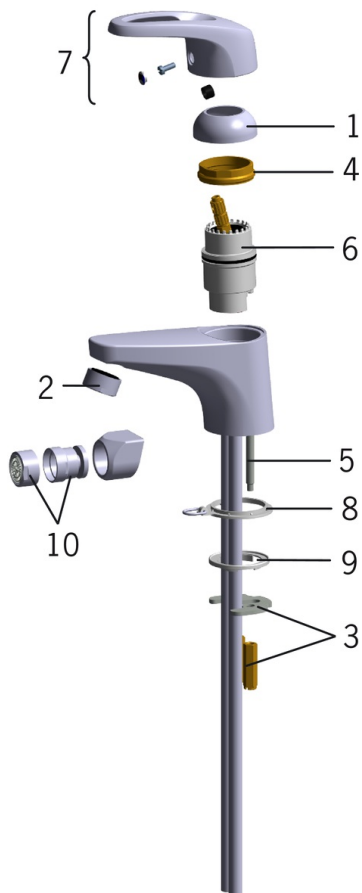

EAN: 6414150061066

www.oras.com/lt/products/oras/product/1018FJ-01

- Vonios kambarys
- Viensvirtis
- Montuojamas stalviršyje

- Chromas
- CASCADE® – aeratoriaus srovė
- Valdomas svirtelė/rankenėle, Karšto/ šalto vandens simboliai

Atsarginės dalys

SP1004

	Pavadinimas	Kodas
01	Dangtelis	158174
02	Aeratorius, M24 x 1 STD HC A	232211
03	Tvirtinimo plokštelė su veržlėmis	158697
04	Užspaudimo veržlė	158726
05	Tvirtinimo varžtai (10 vnt.), M6x55	158727/10
06	Valdančioji kasetė, komplektas	158890
07	Svirtelė	600284V
08	Tarpinė su žiedeliu	158193
09	Tarpinė	159425/10
10	Aeratoriaus šarnyras, M24x1/M24x1	232511

SP0034

	Pavadinimas	Kodas
01	Tarpiklis, 32,7x3	559522/10
02	Kamštis	559506
03	Plastikinė tarpinė, 10 vnt, 60/40x5	559603/10
04	Poroplastinė tarpinė, D60xD44	559536
05	Strypas, L=380	559529
05	Strypas, Safira	1000681V
05	Strypas, L=400	559590
05	Strypas, Ventura	559595V
05	Strypas Satinas	159008V-60
05	Strypas, Vienda	159008V
06	Jungtis	559523
07	Svirtis	559591