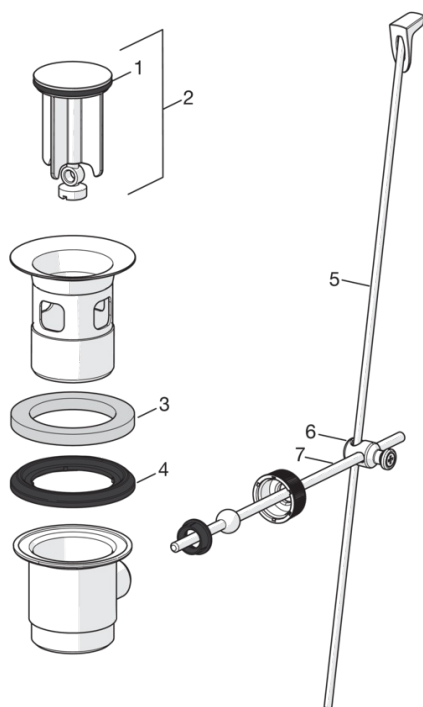

EAN: 6414150061066

www.oras.com/ua/products/oras/product/1018FJ-01

- Ванна кімната
- Одноважільні
- На підставці
- Хром
- HONEYCOMB® - покращений захист від вапна
- Один важіль/ручка, Позначення «гаряча/холодна»

Запасні частини

SP1004

Назва	Код	
01	Захисна чашка	158174
02	Аератор, M24 x 1 STD HC A	232211
03	Затискна пластина з гайками	158697
04	Затискна гайка	158726
05	Кріпильний гвинт (10 шт.), M6x55	158727/10
06	Картридж	158890
07	Важіль	600284V
08	Пробка з ланцюжком	158193
09	Комплект пробок	159425/10
10	Аератор з шаровим з'єднувачем, M24x1/M24x1	232511

SP0034

Назва	Код	
01	О-кільце, 32.7x3	559522/10
02	Пробка донного клапана	559506
03	Пластикові ущільнення (10 шт.), 60/40x5	559603/10
04	Фасонне ущільнення, D60xD44	559536
05	Під'ємний стрижень донного клапана, L=380	559529
05	Під'ємний стрижень донного клапана, Safira	1000681V
05	Під'ємний стрижень донного клапана, L=400	559590
05	Під'ємний стрижень донного клапана, Ventura	559595V
05	Під'ємний стрижень донного клапана Сатин	159008V-60
05	Під'ємний стрижень донного клапана, Vienda	159008V
06	Шарнірне з'єднання	559523
07	Важіль донного клапану	559591