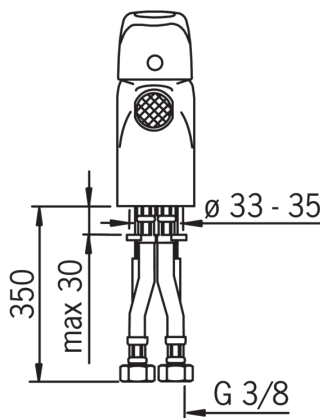

ТЕХНІЧНІ ДАНІ

Параметри витрати води

Витрата води (300 кПа)	0.17 l/s
Втрата тиску при витраті води 0.1 л/с	100 kPa

Технічні характеристики

Гаряча вода	max. +80°C
Робочий тиск	50 - 1000 kPa

Правила

EN стандарти	EN 817
Рівень шуму	I (ISO 3822) Oras lab.

Запасні частини

SP1004

Назва	Код	
01	Захисна чашка	158174
02	Аератор, M24 x 1 STD HC A	232211
03	Затискна пластина з гайками	158697
04	Затискна гайка	158726
05	Кріпильний гвинт (10 шт.), M6x55	158727/10
06	Картридж	158890
07	Важіль	600284V
08	Пробка з ланцюжком	158193
09	Комплект пробок	159425/10
10	Аератор з шаровим з'єднувачем, M24x1/M24x1	232511

SP0034

Назва	Код	
01	О-кільце, 32.7x3	559522/10
02	Пробка донного клапана	559506
03	Пластикові ущільнення (10 шт.), 60/40x5	559603/10
04	Фасонне ущільнення, D60xD44	559536
05	Під'ємний стрижень донного клапана, L=380	559529
05	Під'ємний стрижень донного клапана, Safira	1000681V
05	Під'ємний стрижень донного клапана, L=400	559590
05	Під'ємний стрижень донного клапана, Ventura	559595V
05	Під'ємний стрижень донного клапана Сатин	159008V-60
05	Під'ємний стрижень донного клапана, Vienda	159008V
06	Шарнірне з'єднання	559523
07	Важіль донного клапану	559591