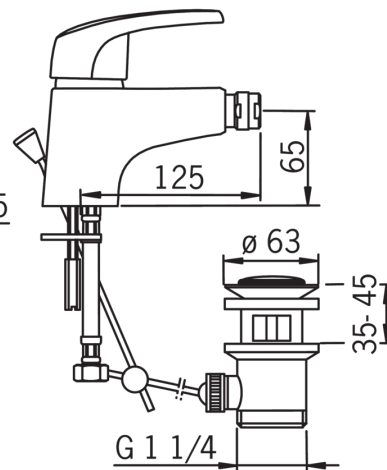

Запасні частини

SP1004

Назва	Код	
01	Захисна чашка	158174
02	Аератор, M24 x 1 STD HC A	232211
03	Затискна пластина з гайками	158697
04	Затискна гайка	158726
05	Кріпильний гвинт (10 шт.), M6x55	158727/10
06	Картридж	158890
07	Важіль	600284V
08	Пробка з ланцюжком	158193
09	Комплект пробок	159425/10
10	Аератор з шаровим з'єднувачем, M24x1/M24x1	232511

SP0034

Назва	Код	
01	О-кільце, 32.7x3	559522/10
02	Пробка донного клапана	559506
03	Пластикові ущільнення (10 шт.), 60/40x5	559603/10
04	Фасонне ущільнення, D60xD44	559536
05	Під'ємний стрижень донного клапана, L=380	559529
05	Під'ємний стрижень донного клапана, Safira	1000681V
05	Під'ємний стрижень донного клапана, L=400	559590
05	Під'ємний стрижень донного клапана, Ventura	559595V
05	Під'ємний стрижень донного клапана Сатин	159008V-60
05	Під'ємний стрижень донного клапана, Vienda	159008V
06	Шарнірне з'єднання	559523
07	Важіль донного клапану	559591