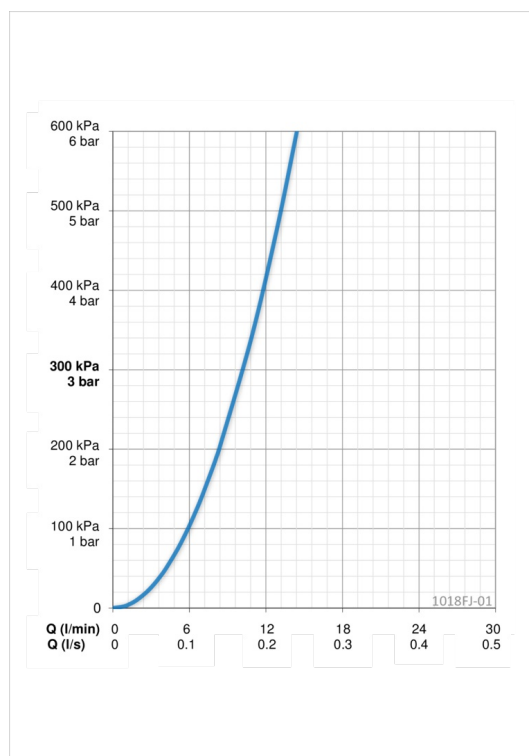

ТЕХНІЧНІ ДАНІ

Параметри витрати води

Витрата води (300 кПа)	0.17 l/s
Втрата тиску при витраті води 0.1 л/с	100 kPa

Технічні характеристики

Гаряча вода	max. +80°C
Робочий тиск	50 - 1000 kPa

Правила

EN стандарти	EN 817
Рівень шуму	I (ISO 3822) Oras lab.