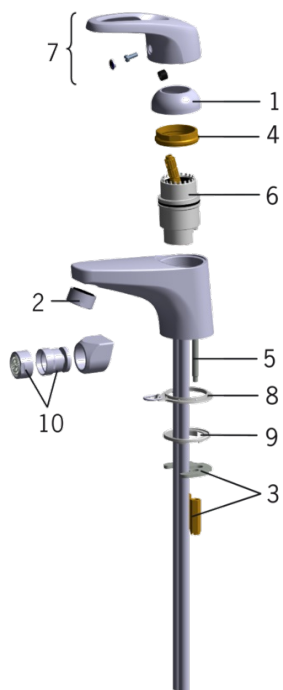

EAN: 6414150061066

www.oras.com/ua/products/oras/product/1018FJ-01

- Ванна кімната
- Одноважільні
- На підставці
- Хром
- HONEYCOMB® - покращений захист від вапна
- Один важіль/ручка, Позначення «гаряча/холодна»

ТЕХНІЧНІ ДАНІ

Параметри витрати води

Витрата води (300 кПа)	0.17 l/s
Втрата тиску при витраті води 0.1 л/с	100 kPa

Технічні характеристики

Гаряча вода	max. +80°C
Робочий тиск	50 - 1000 kPa

Правила

EN стандарти	EN 817
Рівень шуму	I (ISO 3822) Oras lab.

Запасні частини

SP1004

Назва	Код	
01	Захисна чашка	158174
02	Аератор, M24 x 1 STD HC A	232211
03	Затискна пластина з гайками	158697
04	Затискна гайка	158726
05	Кріпильний гвинт (10 шт.), M6x55	158727/10
06	Картридж	158890
07	Важіль	600284V
08	Пробка з ланцюжком	158193
09	Комплект пробок	159425/10
10	Аератор з шаровим з'єднувачем, M24x1/M24x1	232511

SP0034

Назва	Код	
01	О-кільце, 32.7x3	559522/10
02	Пробка донного клапана	559506
03	Пластикові ущільнення (10 шт.), 60/40x5	559603/10
04	Фасонне ущільнення, D60xD44	559536
05	Під'ємний стрижень донного клапана, L=380	559529
05	Під'ємний стрижень донного клапана, Safira	1000681V
05	Під'ємний стрижень донного клапана, L=400	559590
05	Під'ємний стрижень донного клапана, Ventura	559595V
05	Під'ємний стрижень донного клапана Сатин	159008V-60
05	Під'ємний стрижень донного клапана, Vienda	159008V
06	Шарнірне з'єднання	559523
07	Важіль донного клапану	559591