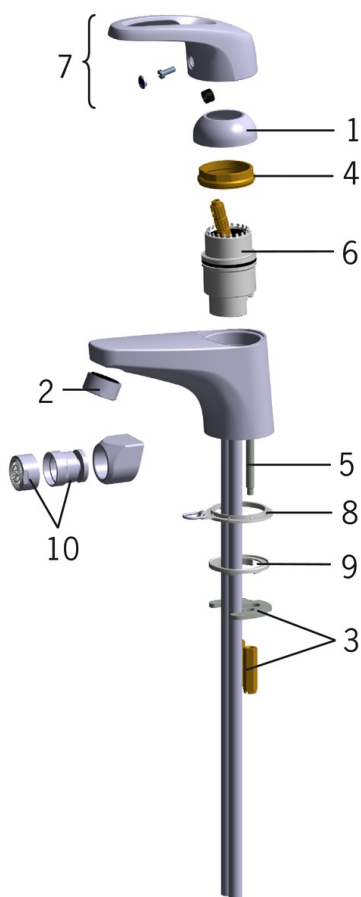

EAN: 6414150061073

[www.oras.com/lv/products/oras/product/1019F](http://www.oras.com/lv/products/oras/product/1019F)

Bidē jaucējkrāns bez noteces aizvara. Izteka ar lodveida aeratoru. Lieliska gredzenveida svira sniedz ērtu lietojamību visās situācijās. Ar iebūvētu ierobežotāja mehānismu var regulēt maksimālo ūdens plūsmu un temperatūru.

F – ar lokaniem ūdens pievadiem

- Vannas istabā
- Viensvira
- Virsmas montāža
- Hroms
- Stacionāra izteka
- Regulējams plūsmas leņķis
- Gredzenveida, Viensvira / rokturis, Karstā / Aukstā ūdens apzīmējums
- Lokani pievadi

### Tehniskās īpašības

|                      |                      |
|----------------------|----------------------|
| Karstā ūdens piegāde | <b>max. +80°C</b>    |
| Darba spiediens      | <b>50 - 1000 kPa</b> |

### SP1004

| Nosaukums                               | Kods      |
|---|-----------|
| 01 Slēgblodiņa                          | 158174    |
| 02 Aerators, M24 x 1 STD HC A           | 232211    |
| 03 Stiprinājuma plāksne ar uzgriežņiem  | 158697    |
| 04 Uzgrieznis                           | 158726    |
| 05 Stiprinājuma skrūve (10 gab.), M6x55 | 158727/10 |
| 06 Kasete                               | 158890    |
| 07 Rokturis                             | 600284V   |
| 08 Starplika ar ķēdes turētāju          | 158193    |
| 09 Starplika                            | 159425/10 |
| 10 Aerators, M24x1/M24x1                | 232511    |