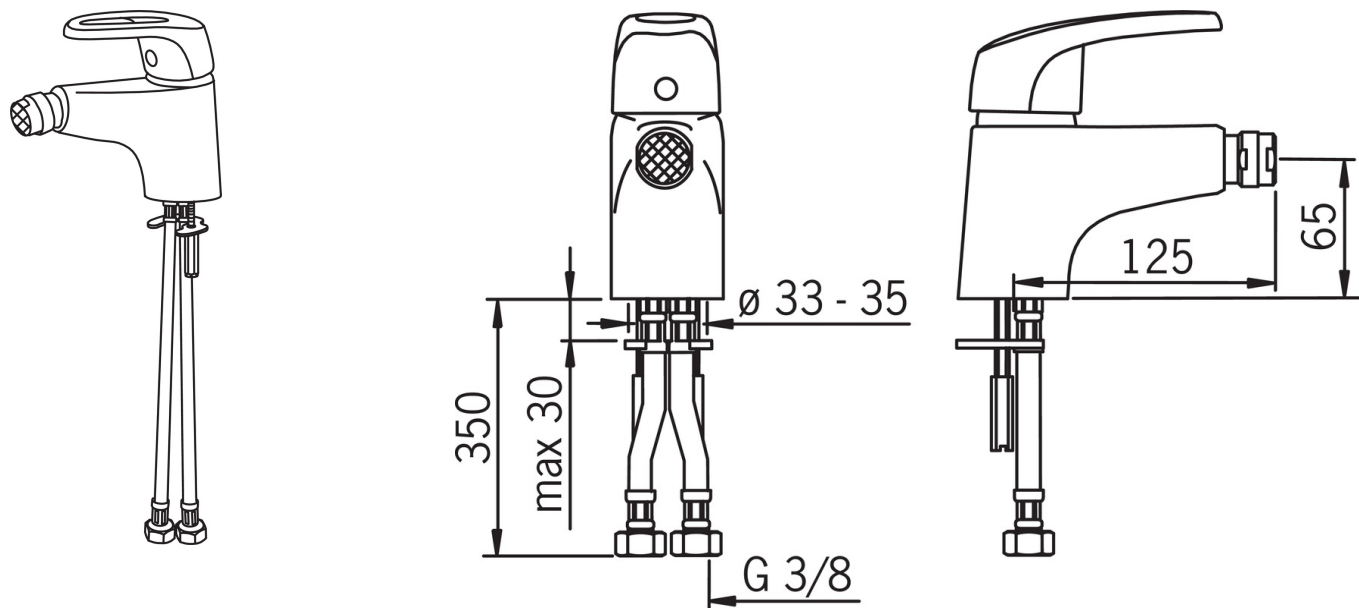

Rezerves daļas