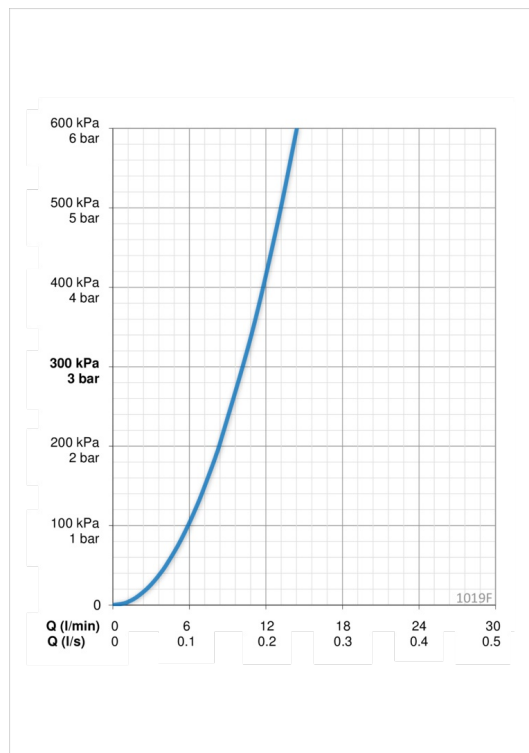

EAN: 6414150061073

www.oras.com/lv/products/oras/product/1019F

Bidē jaucējkrāns bez noteces aizvara. Izteka ar lodveida aeratoru. Lieliska gredzenveida svira sniedz ērtu lietojamību visās situācijās. Ar iebūvētu ierobežotāja mehānismu var regulēt maksimālo ūdens plūsmu un temperatūru.

F – ar lokaniem ūdens pievadiem

- Vannas istabā
- Viensvira
- Virsmas montāža
- Hroms
- Stacionāra izteka
- Regulējams plūsmas leņķis
- Gredzenveida, Viensvira / rokturis, Karstā / Aukstā ūdens apzīmējums
- Lokani pievadi

Tehniskie dati

Plūsma

Ūdens plūsma pie 300 kPa	0.17 l/s
Normatīvais spiediens (0.1 l/s)	100 kPa

Tehniskās īpašības

Karstā ūdens piegāde	max. +80°C
Darba spiediens	50 - 1000 kPa

Noteikumi

EN Standarts	EN 817
Trokšņu klase	I (ISO 3822) Oras lab.