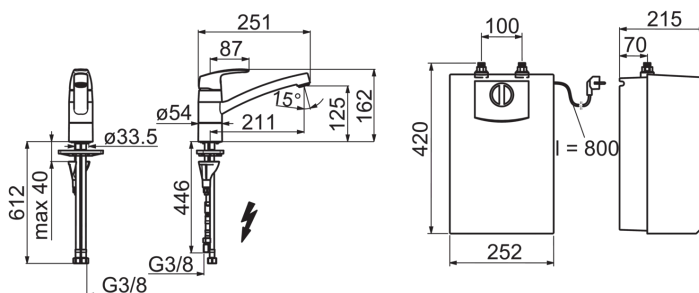

F - Lankstūs pajungimo vamzdeliai

- Virtuvė
- Viensvirtis, Žemo spaudimo
- Montuojamas stalviršyje
- Chromas
- Sukiojamas snapas, Galimas posūkio kampo fiksavimas
- CASCADE® – aeratoriaus srovė
- Viensvirtis, Karšto/ šalto vandens žymenys
- Vandens šildytuvas
- Filtras (-ai)
- 3S-Installation – greito ir saugaus montavimo sistema

Techniniai duomenys

Techninės ypatybės

Vandens temperatūra	max. +80°C
Darbinis spaudimas	50 - 1000 kPa
Medžiaga	brass

Reguliavimai

EN standartas	EN 817
Triukšmo klasė	I (ISO 3822)

Atsarginės dalys

SP1023F

	Pavadinimas	Kodas
01	Svirtis	602502V
02	Dangtelis	602589V
03	Užspaudimo veržlė	158726
04	Kasetė	158783V
05	Snapas, L=210	602517V
06	Snapo posūkio ribotuvas, 40°- 80°	1002207/10
06	Snapo posūkio ribotuvas, 120°	1001406/10
07	Tvirtinimo varžtai, M8x1, L=130	1000780V
08	Tvirtinimo komplektas	602610V
09	Srauto ribotuvas , 5 L/min	601493V
10	Filtrai	199257/2
11	Aeratorius , M24x1	158556
12	Žiedas	601097/10
13	Snapielio tarpinė	158735
14	Žiedas	159423/10
15	Tarpinė	1002371V
16	Pagalbinė plokštelė, 100x60mm	158825
17	Vandens šildytuvas	601680V