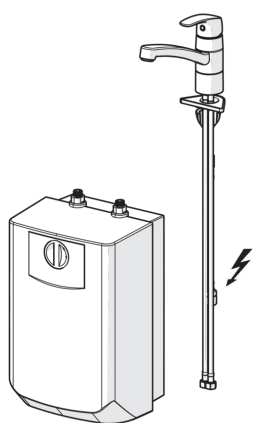

Prijungiamas 5l talpos beslėgis vandens šildytuvas. Paprasta montuoti. Naudojimo temperatūros ribos +35° – 85°C (rekomenduojama + 65°C). Siekiant išvengti pažeidimų dėl užšalimo maišytuvą ir vandens šildytuvą būtina ištuštinti. Šį vandens šildytuvą galima naudoti tik su originaliais Oras vasarnamių maišytuvais. Maišytuvo ir vandens šildytuvo atskirai montuoti negalima.

F - Lankstūs pajungimo vamzdeliai

- Virtuvė
- Viensvirtis, Žemo spaudimo
- Montuojamas stalviršyje
- Chromas
- Sukiojamas snapas, Galimas posūkio kampo fiksavimas
- CASCADE® – aeratoriaus srovė
- Viensvirtis, Karšto/ šalto vandens žymenys
- Vandens šildytuvas
- Filtras (-ai)
- 3S-Installation – greito ir saugaus montavimo sistema

Techniniai duomenys

Techninės ypatybės

Vandens temperatūra	max. +80°C
Darbinis spaudimas	50 - 1000 kPa
Medžiaga	brass

Reguliavimai

EN standartas	EN 817
Triukšmo klasė	I (ISO 3822)

Atsarginės dalys

SP1023F

	Pavadinimas	Kodas
01	Svirtis	602502V
02	Dangtelis	602589V
03	Užspaudimo veržlė	158726
04	Kasetė	158783V
05	Snapas, L=210	602517V
06	Snapo posūkio ribotuvas, 40°- 80°	1002207/10
06	Snapo posūkio ribotuvas, 120°	1001406/10
07	Tvirtinimo varžtai, M8x1, L=130	1000780V
08	Tvirtinimo komplektas	602610V
09	Srauto ribotuvas , 5 L/min	601493V
10	Filtrai	199257/2
11	Aeratorius , M24x1	158556
12	Žiedas	601097/10
13	Snapielio tarpinė	158735
14	Žiedas	159423/10
15	Tarpinė	1002371V
16	Pagalbinė plokštelė, 100x60mm	158825
17	Vandens šildytuvas	601680V