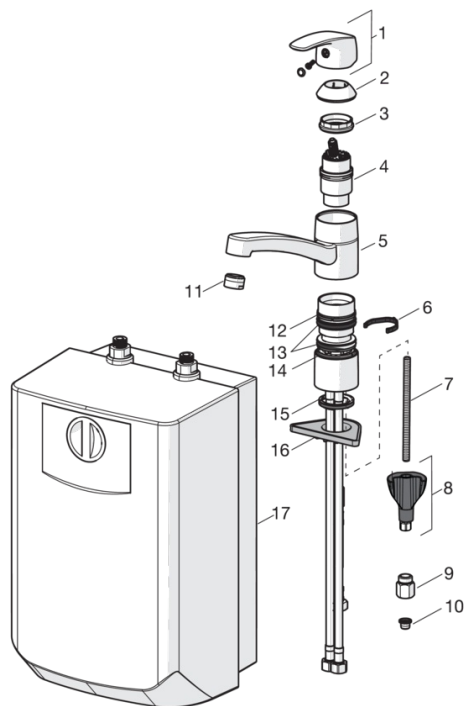

F - Lankstūs pajungimo vamzdeliai

- Virtuvė
- Viensvirtis, Žemo spaudimo
- Montuojamas stalviršyje
- Chromas
- Sukiojamas snapas, Galimas posūkio kampo fiksavimas
- CASCADE® – aeratoriaus srovė
- Viensvirtis, Karšto/ šalto vandens žymenys
- Vandens šildytuvas
- Filtras (-ai)
- 3S-Installation – greito ir saugaus montavimo sistema

Techniniai duomenys

Techninės ypatybės

Vandens temperatūra	max. +80°C
Darbinis spaudimas	50 - 1000 kPa
Medžiaga	brass

Reguliavimai

EN standartas	EN 817
Triukšmo klasė	I (ISO 3822)

Atsarginės dalys

SP1023F

	Pavadinimas	Kodas
01	Svirtis	602502V
02	Dangtelis	602589V
03	Užspaudimo veržlė	158726
04	Kasetė	158783V
05	Snapas, L=210	602517V
06	Snapo posūkio ribotuvas, 40°- 80°	1002207/10
06	Snapo posūkio ribotuvas, 120°	1001406/10
07	Tvirtinimo varžtai, M8x1, L=130	1000780V
08	Tvirtinimo komplektas	602610V
09	Srauto ribotuvas , 5 L/min	601493V
10	Filtrai	199257/2
11	Aeratorius , M24x1	158556
12	Žiedas	601097/10
13	Snapielio tarpinė	158735
14	Žiedas	159423/10
15	Tarpinė	1002371V
16	Pagalbinė plokštelė, 100x60mm	158825
17	Vandens šildytuvas	601680V