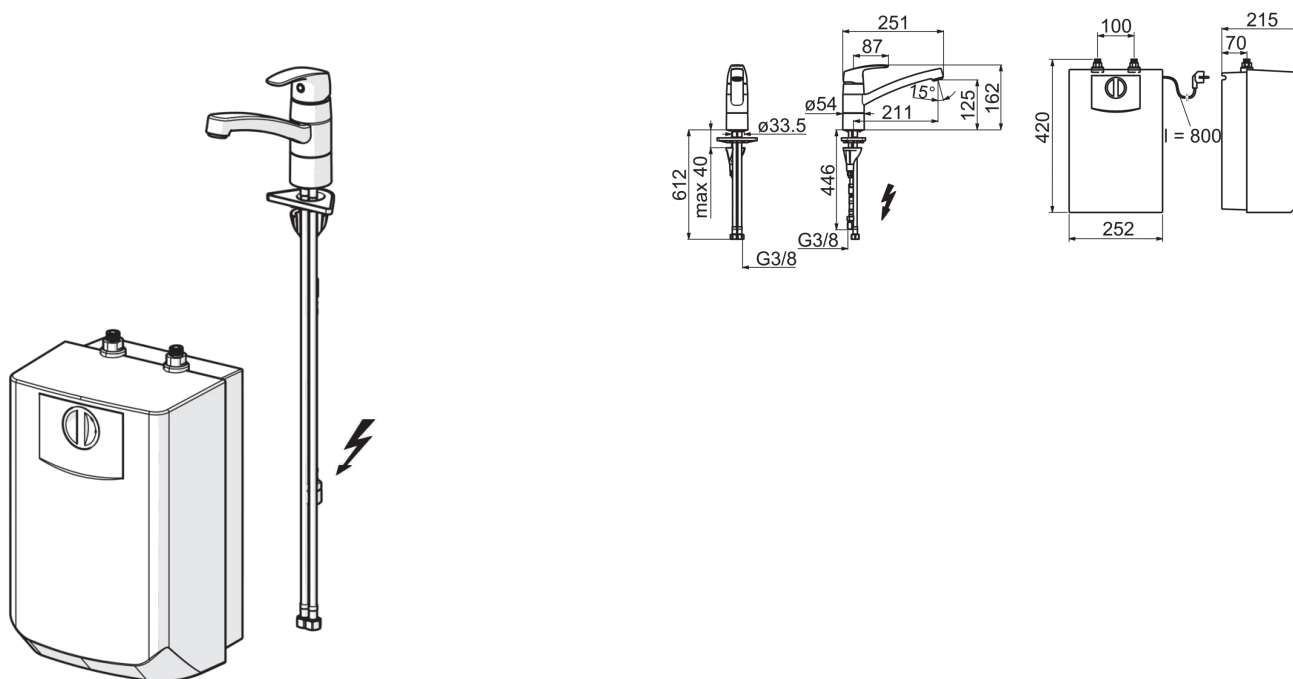

F - ar lokaniem pievadiem.

- Virtuvē
- Viensvirs
- Virsmas montāža
- Hroms
- Grozāma izteka, Pagrieziena leņķa ierobežošanas opcija
- CASCADE® - kaskādes plūsma
- Viensvira / rokturis, Karstā / Aukstā ūdens apzīmējums
- Ūdens sildītājs
- Dubļu filtrs (-i)
- 3S-Installation - ātra un droša montāžas sistēma

Tehniskie dati

Tehniskās īpašības

Karstā ūdens piegāde	max. +80°C
Darba spiediens	50 - 1000 kPa
Materiāls	brass

Noteikumi

EN Standarts	EN 817
Trokšņu klase	I (ISO 3822)

Rezerves daļas

SP1023F

	Nosaukums	Kods
01	Rokturis	602502V
02	Slēgblodiņa	602589V
03	Uzgrieznis	158726
04	Kasete	158783V
05	Izteka, L=210	602517V
06	Iztekas pagrieziņa ierobežotājs, 40°- 80°	1002207/10
06	Iztekas pagrieziņa ierobežotājs, 120°	1001406/10
07	Stiprinājuma skrūve, M8x1, L=130	1000780V
08	Stiprinājuma komplekts	602610V
09	Plūsmas regulators, 5 L/min	601493V
10	Dubļu filtrs	199257/2
11	Aerators, M24x1	158556
12	Atbalsta gredzens	601097/10
13	Blīvgredzenu komplekts	158735
14	Atbalsta gredzens	159423/10
15	Starplika	1002371V
16	Atbalsta plāksne, 100x60mm	158825
17	Ūdens sildītājs	601680V