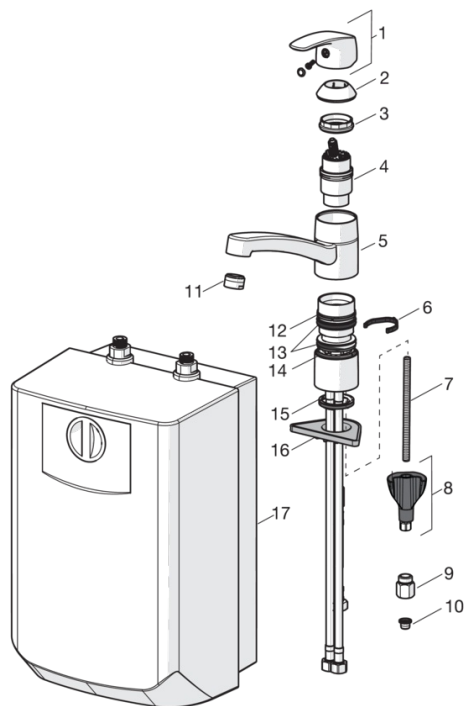

F - ar lokaniem pievadiem.

- Virtuvē
- Viensvirs
- Virsmas montāža
- Hroms
- Grozāma izteka, Pagrieziena leņķa ierobežošanas opcija
- CASCADE® - kaskādes plūsma
- Viensvira / rokturis, Karstā / Aukstā ūdens apzīmējums
- Ūdens sildītājs
- Dubļu filtrs (-i)
- 3S-Installation - ātra un droša montāžas sistēma

Tehniskie dati

Tehniskās īpašības

Karstā ūdens piegāde	max. +80°C
Darba spiediens	50 - 1000 kPa
Materiāls	brass

Noteikumi

EN Standarts	EN 817
Trokšņu klase	I (ISO 3822)

Rezerves daļas

SP1023F

	Nosaukums	Kods
01	Rokturis	602502V
02	Slēgblodiņa	602589V
03	Uzgrieznis	158726
04	Kasete	158783V
05	Izteka, L=210	602517V
06	Iztekas pagrieziņa ierobežotājs, 40°- 80°	1002207/10
06	Iztekas pagrieziņa ierobežotājs, 120°	1001406/10
07	Stiprinājuma skrūve, M8x1, L=130	1000780V
08	Stiprinājuma komplekts	602610V
09	Plūsmas regulators, 5 L/min	601493V
10	Dubļu filtrs	199257/2
11	Aerators, M24x1	158556
12	Atbalsta gredzens	601097/10
13	Blīvgredzenu komplekts	158735
14	Atbalsta gredzens	159423/10
15	Starplika	1002371V
16	Atbalsta plāksne, 100x60mm	158825
17	Ūdens sildītājs	601680V