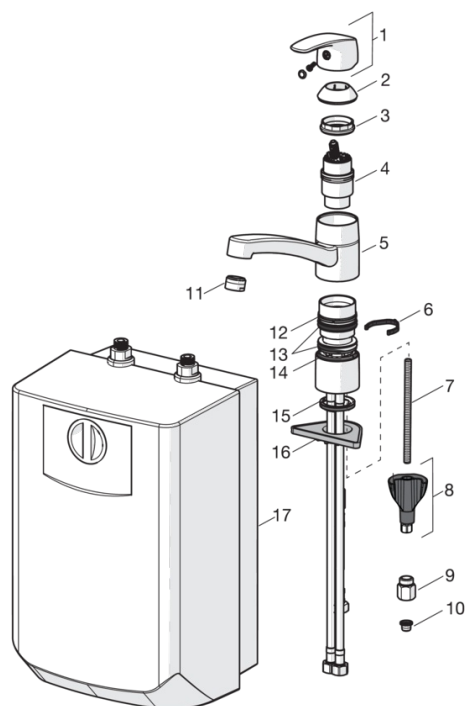

## Części zamienne

### SP1023F

	Nazwa	Kod
01	Dźwignia	602502V
02	Nasadka ochronna	602589V
03	Nakrętka mocująca	158726
04	Głowica niskiego ciśnienia	158783V
05	Wylewka, L=210	602517V
06	Blokada wylewki, 40°- 80°	1002207/10
06	Blokada wylewki, 120°	1001406/10
07	Śruba mocująca, M8x1, L=130	1000780V
08	Zestaw mocujący	602610V
09	Regulator przepływu, 5 L/min	601493V
10	Filtry siatkowe	199257/2
11	Aerator, M24x1	158556
12	Pierścień kompensacyjny	601097/10
13	Zestaw "X"-uszczelnień	158735
14	Pierścień kompensacyjny	159423/10
15	Uszczelka	1002371V
16	Płyta mocująca, 100x60mm	158825
17	Podgrzewacz wody	601680V