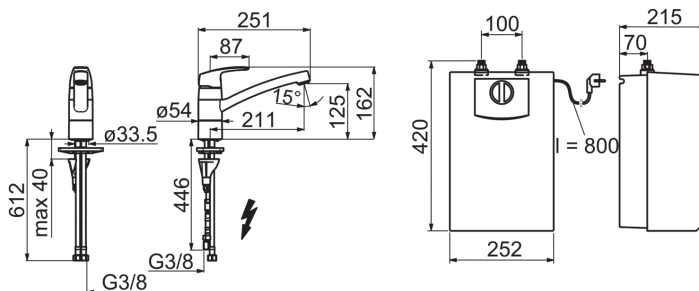

- Kök
- Ettgreppsblandare, Lågt tryck
- Bänkmonterad
- Krom
- Svängbar utloppspip, Möjlighet till begränsning av svängradien
- CASCADE® - stråle med luftinblandning
- Ettgreppsblandare, Symboler för Varmt/Kallt
- Varmvattenberedare
- Möjlighet till spärr för begränsning av temperatur och flöde
- 40 mm keramisk kassett för flödes- och temperaturkontroll, Smutsfilter
- Flexibel anslutning
- Oras 3S-Installation för snabb, säker och enkel montering

Teknisk data

Tekniska egenskaper

Varmvattenanslutning	max. +80°C
Arbetstryck	50 - 1000 kPa
Material	brass

Bestämmelser

EN standard	EN 817
Ljudklass	I (ISO 3822)

SP1023F

Namn	Kod	RSK
01 Spak	602502V	8393995
02 Skyddskåpa	602589V	8386090
03 Fästmutter	158726	8347501
04 Reglerkassett, lågtryck	158783V	
05 Utloppspip, L=210	602517V	
06 Begränsare för utloppspip, 40°- 80°	1002207/10	
06 Begränsare för utloppspip, 120°	1001406/10	8446426
07 Monteringsbult, M8x1, L=130	1000780V	
08 Monteringsatts	602610V	8393996
09 Flödesbegränsare, 5 L/min	601493V	
10 Smutsfilter	199257/2	8347831
11 Strålsamlare, stjärna, M24x1	158556	
12 Glidring	601097/10	
13 X-tätningssats	158735	8347504
14 Glidring	159423/10	8347544
15 Bottentätning	1002371V	
16 Stödskiva, 100x60mm	158825	8347884
17 Vattenvärmare	601680V	