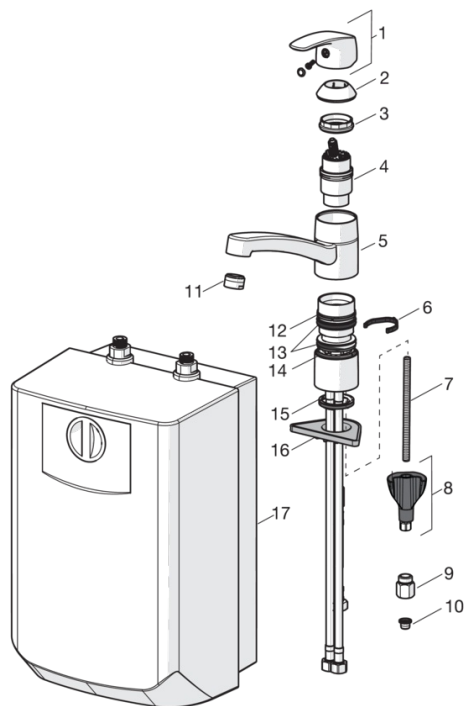

- Kök
- Ettgreppsblandare, Lågt tryck
- Bänkmonterad
- Krom
- Svängbar utloppspip, Möjlighet till begränsning av svängradien
- CASCADE® - stråle med luftinblandning
- Ettgreppsblandare, Symboler för Varmt/Kallt
- Varmvattenberedare
- Möjlighet till spärr för begränsning av temperatur och flöde
- 40 mm keramisk kassett för flödes- och temperaturkontroll, Smutsfilter
- Flexibel anslutning
- Oras 3S-Installation för snabb, säker och enkel montering

Teknisk data

Tekniska egenskaper

Varmvattenanslutning	max. +80°C
Arbetstryck	50 - 1000 kPa
Material	brass

Bestämmelser

EN standard	EN 817
Ljudklass	I (ISO 3822)

SP1023F

Namn	Kod	RSK
01 Spak	602502V	8393995
02 Skyddskåpa	602589V	8386090
03 Fästmutter	158726	8347501
04 Reglerkassett, lågtryck	158783V	
05 Utloppspip, L=210	602517V	
06 Begränsare för utloppspip, 40°- 80°	1002207/10	
06 Begränsare för utloppspip, 120°	1001406/10	8446426
07 Monteringsbult, M8x1, L=130	1000780V	
08 Monteringsatts	602610V	8393996
09 Flödesbegränsare, 5 L/min	601493V	
10 Smutsfilter	199257/2	8347831
11 Strålsamlare, stjärna, M24x1	158556	
12 Glidring	601097/10	
13 X-tätningssats	158735	8347504
14 Glidring	159423/10	8347544
15 Bottentätning	1002371V	
16 Stödskiva, 100x60mm	158825	8347884
17 Vattenvärmare	601680V	