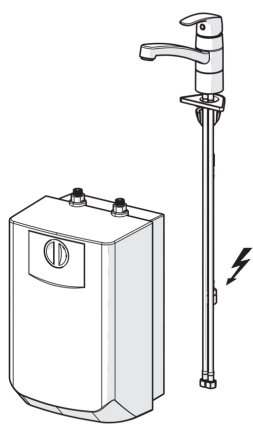

Bestämmelser

EN standard	EN 817
Ljudklass	I (ISO 3822)