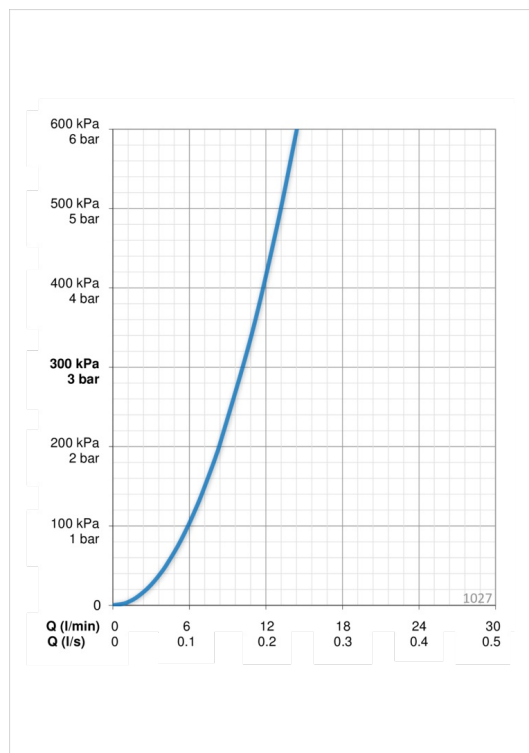

1027 Oras Safira - Vaskeromskran med avstengningskran

EAN: 6414150078897
NRF: 4200413

www.oras.com/no/products/oras/product/1027

Kjøkkenkran med vaskebørste, svingbar tut og keramisk avstengning for oppvaskmaskin (ON/OFF). Tutens svingradius er forhåndsinnstilt på 120° (kan begrenses til 40° - 80°). Det er også innebygd alternative begrensninger for vanntemperatur og maksimal vannmengde.

- Vaskerom
- Ettgreps
- Benkemontert
- Forkrommet
- Svingbar tut, Svingbar med begrensning
- Mekanisk avstengningsventil for eksternt utstyr
- Ettgrepshendel, Varmt/kaldt symbol
- Vaskebørste
- Temperatur- og mengdebegrensere
- 40 mm kassett
- 3S Installasjon

Teknisk data

Flow attributter

Vannmengde ved 300 kPa	0.17 l/s
Trykktap (0.1 l/s)	100 kPa

Tekniske egenskaper

Varmtvannsforsyning	max. +80°C
Arbeidstrykk	50 - 1000 kPa
Tilkoblingsstørrelse	Ø10 mm
Projeksjon	211 mm
Materiale	brass

Bestemmelser

EN Standard	EN 817
Støyklasse	I (ISO 3822)

Typegodkjennelse

STF Sertifikat	VTT-RTH-00090-17
KIWA SE	1491