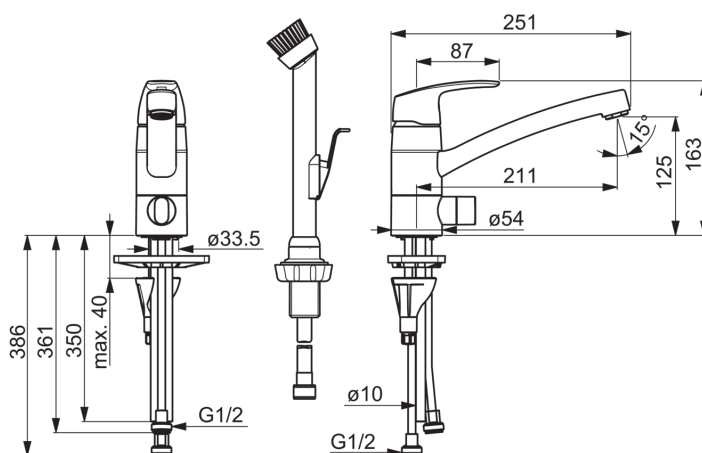

1027 Oras Safira - Vaskeromskran med avstengningskran

EAN: 6414150078897
NRF: 4200413

www.oras.com/no/products/oras/product/1027

Kjøkkenkran med vaskebørste, svingbar tut og keramisk avstengning for oppvaskmaskin (ON/OFF). Tutens svingradius er forhåndsinnstilt på 120° (kan begrenses til 40° - 80°). Det er også innebygd alternative begrensninger for vanntemperatur og maksimal vannmengde.

- Vaskerom
- Ettgreps
- Benkemontert
- Forkrommet
- Svingbar tut, Svingbar med begrensning
- Mekanisk avstengningsventil for eksternt utstyr
- Ettgrepshendel, Varmt/kaldt symbol
- Vaskebørste
- Temperatur- og mengdebegrensere
- 40 mm kassett
- 3S Installasjon

Teknisk data

Flow attributter

Vannmengde ved 300 kPa	0.17 l/s
Trykktap (0.1 l/s)	100 kPa

Tekniske egenskaper

Varmtvannsforsyning	max. +80°C
Arbeidstrykk	50 - 1000 kPa
Tilkoblingsstørrelse	Ø10 mm
Projeksjon	211 mm
Materiale	brass

Bestemmelser

EN Standard	EN 817
Støyklasse	I (ISO 3822)

Typegodkjennelse

STF Sertifikat	VTT-RTH-00090-17
KIWA SE	1491

Reserve deler

SP1035F

	Navn	Kode	NRF
01	Hendel	602502V	4205212
02	Dekkring	602589V	4205222
03	Festemutter for kassett	158726	4204528
04	Kassett	158890	4204627
05	Tut komplett, L=210	1005585V	4205357
06	Begrenser for svingbar tut, 40°- 80°	1002207/10	4205347
06	Begrenser for svingbar tut, 120°	1001406/10	4205255
07	Pinneskruer, M8x1, L=130	1000780V	4205235
08	Kranfeste komplett	602610V	4205225
09	Strålesamler, M24x1 , -104	601434V	
09	Strålesamler, M24x1 STD HC B	232210	4204428
09	Strålesamler, M24x1 , -105	601166V	4202935
10	Glideringer	601097/10	4205166
11	X-ringsett	158735	4204695
12	Glideringer	159423/10	4204559
13	Keramisk overdel, G1/2	602600V	4205223
14	Ratt for vaskemaskinkran	1005697V	4205358
15	Underlagsskive	1002371V	4205303
16	Støtteplate, 100x60mm	158825	4204534