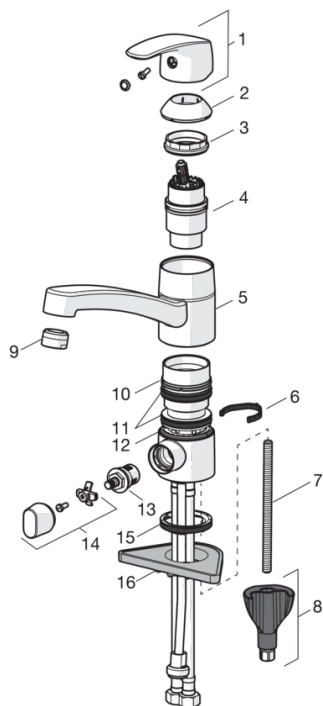

1027 Oras Safira - Vaskeromskran med avstengningskran

EAN: 6414150078897
NRF: 4200413

www.oras.com/no/products/oras/product/1027

Kjøkkenkran med vaskebørste, svingbar tut og keramisk avstengning for oppvaskmaskin (ON/OFF). Tutens svingradius er forhåndsinnstilt på 120° (kan begrenses til 40° - 80°). Det er også innebygd alternative begrensninger for vanntemperatur og maksimal vannmengde.

- Vaskerom
- Ettgreps
- Benkemontert
- Forkrommet
- Svingbar tut, Svingbar med begrensning
- Mekanisk avstengningsventil for eksternt utstyr
- Ettgrepshendel, Varmt/kaldt symbol
- Vaskebørste
- Temperatur- og mengdebegrensere
- 40 mm kassett
- 3S Installasjon

Teknisk data

Flow attributter

Vannmengde ved 300 kPa	0.17 l/s
Trykktap (0.1 l/s)	100 kPa

Tekniske egenskaper

Varmtvannsforsyning	max. +80°C
Arbeidstrykk	50 - 1000 kPa
Tilkoblingsstørrelse	Ø10 mm
Projeksjon	211 mm
Materiale	brass

Bestemmelser

EN Standard	EN 817
Støyklasse	I (ISO 3822)

Typegodkjennelse

STF Sertifikat	VTT-RTH-00090-17
KIWA SE	1491

Reserve deler

SP1035F

	Navn	Kode	NRF
01	Hendel	602502V	4205212
02	Dekkring	602589V	4205222
03	Festemutter for kassett	158726	4204528
04	Kassett	158890	4204627
05	Tut komplett, L=210	1005585V	4205357
06	Begrenser for svingbar tut, 40°- 80°	1002207/10	4205347
06	Begrenser for svingbar tut, 120°	1001406/10	4205255
07	Pinneskruer, M8x1, L=130	1000780V	4205235
08	Kranfeste komplett	602610V	4205225
09	Strålesamler, M24x1 , -104	601434V	
09	Strålesamler, M24x1 STD HC B	232210	4204428
09	Strålesamler, M24x1 , -105	601166V	4202935
10	Glideringer	601097/10	4205166
11	X-ringsett	158735	4204695
12	Glideringer	159423/10	4204559
13	Keramisk overdel, G1/2	602600V	4205223
14	Ratt for vaskemaskinkran	1005697V	4205358
15	Underlagsskive	1002371V	4205303
16	Støtteplate, 100x60mm	158825	4204534