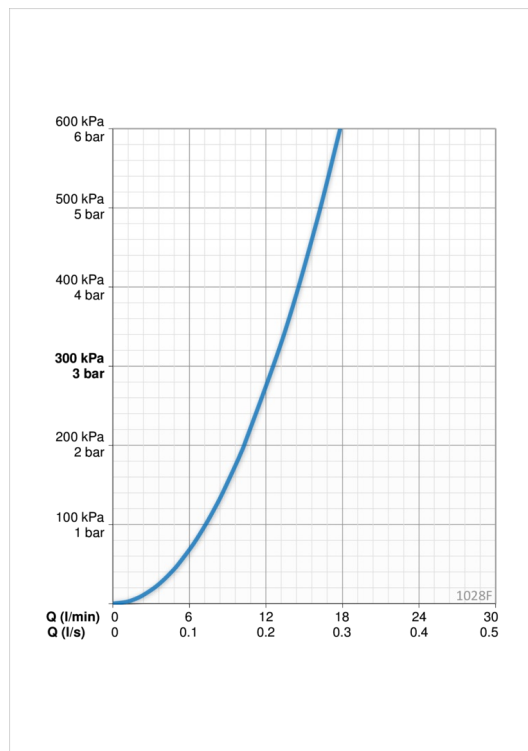

Patvirtinimo tipas

STF sertifikatas	VTT-RTH-00090-17
KIWA SE	1491