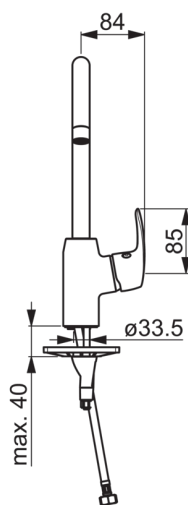

EAN: 6414150078743

www.oras.com/lt/products/oras/product/1028F

Virtuvinis maišytuvas su aukštu sukiojama snapu. Snapo posūkio kampas 120° (keičiamas 0°-60°). Įdiegtos vandens temperatūros ir maksimalaus srauto ribojimo funkcijos.

F - Lankstūs pajungimo vamzdeliai

- Virtuvė
- Valdymo svirtis šone
- Montuojamas stalviršyje
- Chromas
- Sukiojamas snapas, Galimas posūkio kampo fiksavimas
- CASCADE® - aeratoriaus srovė
- Viensvirtis, Karšto/ šalto vandens žymenys
- Vandens temperatūros ir maksimalaus srauto ribojimo funkcijos
- Ø 40 mm keraminė valdančioji kasetė
- Lankstūs vandens pajungimo vamzdeliai
- 3S-Installation - greito ir saugaus montavimo sistema

Techniniai duomenys

Srauto duomenys

Srovės stiprumas prie 300 kPa	0.21 l/s
Spaudimo praradimas (0.1 l/s)	85 kPa

Techninės ypatybės

Vandens temperatūra	max. +80°C
Darbinis spaudimas	50 - 1000 kPa
Pajungimo dydis	G3/8
Projekcija	213 mm
Medžiaga	brass

Reguliavimai

EN standartas	EN 817
Triukšmo klasė	I (ISO 3822)

Patvirtinimo tipas

STF sertifikatas	VTT-RTH-00090-17
KIWA SE	1491

Atsarginės dalys

SP1028F

	Pavadinimas	Kodas
01	Aeratorius, STD M22x1 CC A	1001070V
02	Aukštos snapelis, L=208	1001058V
03	Snapo posūkio ribotuvas, 60°/0°	159667/10
03	Snapo posūkio ribotuvas, 120°	159670/10
04	Snapo tarpinė	198287V
05	Valdančioji kasetė, kompletas	158890
06	Užspaudimo veržlė	158726
07	Dangtelis	602503V
08	Svirtis	602502V
09	Tarpinė	601971V
10	Pagalbinė plokštelė, 100x60mm	158825
11	Tvirtinimo varžtai, M8x1, L=130	1000780V
12	Tvirtinimo kompletas	602610V