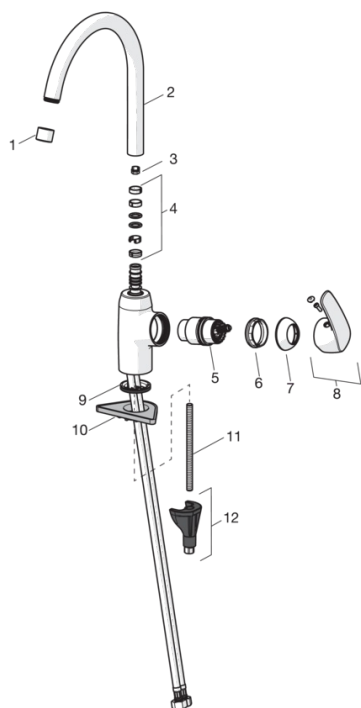

EAN: 6414150078743

www.oras.com/lt/products/oras/product/1028F

Virtuvinis maišytuvas su aukštu sukiojama snapu. Snapo posūkio kampas 120° (keičiamas 0°-60°). Įdiegtos vandens temperatūros ir maksimalaus srauto ribojimo funkcijos.

F - Lankstūs pajungimo vamzdeliai

- Virtuvė
- Valdymo svirtis šone
- Montuojamas stalviršyje
- Chromas
- Sukiojamas snapas, Galimas posūkio kampo fiksavimas
- CASCADE® - aeratoriaus srovė
- Viensvirtis, Karšto/ šalto vandens žymenys
- Vandens temperatūros ir maksimalaus srauto ribojimo funkcijos
- Ø 40 mm keraminė valdančioji kasetė
- Lankstūs vandens pajungimo vamzdeliai
- 3S-Installation - greito ir saugaus montavimo sistema

Techniniai duomenys

Srauto duomenys

Srovės stiprumas prie 300 kPa	0.21 l/s
Spaudimo praradimas (0.1 l/s)	85 kPa

Techninės ypatybės

Vandens temperatūra	max. +80°C
Darbinis spaudimas	50 - 1000 kPa
Pajungimo dydis	G3/8
Projekcija	213 mm
Medžiaga	brass

Reguliavimai

EN standartas	EN 817
Triukšmo klasė	I (ISO 3822)

Patvirtinimo tipas

STF sertifikatas	VTT-RTH-00090-17
KIWA SE	1491

Atsarginės dalys

SP1028F

	Pavadinimas	Kodas
01	Aeratorius, STD M22x1 CC A	1001070V
02	Aukštos snapelis, L=208	1001058V
03	Snapo posūkio ribotuvas, 60°/0°	159667/10
03	Snapo posūkio ribotuvas, 120°	159670/10
04	Snapo tarpinė	198287V
05	Valdančioji kasetė, kompletas	158890
06	Užspaudimo veržlė	158726
07	Dangtelis	602503V
08	Svirtis	602502V
09	Tarpinė	601971V
10	Pagalbinė plokštelė, 100x60mm	158825
11	Tvirtinimo varžtai, M8x1, L=130	1000780V
12	Tvirtinimo kompletas	602610V