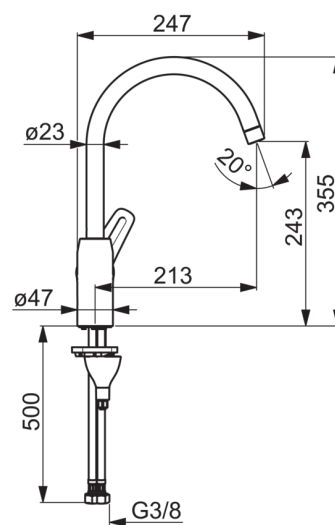

F - Lankstūs pajungimo vamzdeliai

- Virtuvė
- Valdymo svirtis šone
- Montuojamas stalviršyje
- Chromas
- Sukiojamas snapas, Galimas posūkio kampo fiksavimas
- CASCADE® - aeratoriaus srovė
- Viensvirtis, Karšto/ šalto vandens žymenys
- Vandens temperatūros ir maksimalaus srauto ribojimo funkcijos
- Ø 40 mm keraminė valdančioji kasetė
- Lankstūs vandens pajungimo vamzdeliai
- 3S-Installation - greito ir saugaus montavimo sistema

Techniniai duomenys

Srauto duomenys

Srovės stiprumas prie 300 kPa	0.21 l/s
Spaudimo praradimas (0.1 l/s)	85 kPa

Techninės ypatybės

Vandens temperatūra	max. +80°C
Darbinis spaudimas	50 - 1000 kPa
Pajungimo dydis	G3/8
Projekcija	213 mm
Medžiaga	brass

Reguliavimai

EN standartas	EN 817
Triukšmo klasė	I (ISO 3822)

Patvirtinimo tipas

STF sertifikatas	VTT-RTH-00090-17
KIWA SE	1491

Atsarginės dalys

SP1028F

	Pavadinimas	Kodas
01	Aeratorius, STD M22x1 CC A	1001070V
02	Aukštos snapelis, L=208	1001058V
03	Snapo posūkio ribotuvas, 60°/0°	159667/10
03	Snapo posūkio ribotuvas, 120°	159670/10
04	Snapo tarpinė	198287V
05	Valdančioji kasetė, kompletas	158890
06	Užspaudimo veržlė	158726
07	Dangtelis	602503V
08	Svirtis	602502V
09	Tarpinė	601971V
10	Pagalbinė plokštelė, 100x60mm	158825
11	Tvirtinimo varžtai, M8x1, L=130	1000780V
12	Tvirtinimo kompletas	602610V