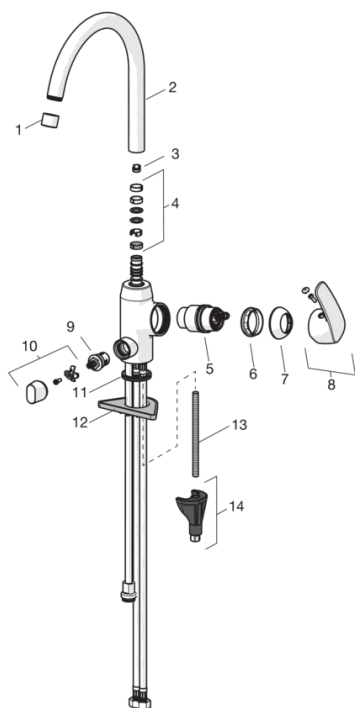

Varaosat

SP1029F

	Koodi	LVI (Suomi)
01	1001070V	6510239
02	1001058V	6510209
03	159667/10	6420169
03	159670/10	6420287
04	198287V	6422123
05	158890	6420301
06	158726	6420331
07	602503V	6420599
08	602502V	6420625
09	602600V	6420600
10	602587V	6420631
11	601971V	6420438
12	158825	6420134
13	1000780V	6420637
14	602610V	6420634