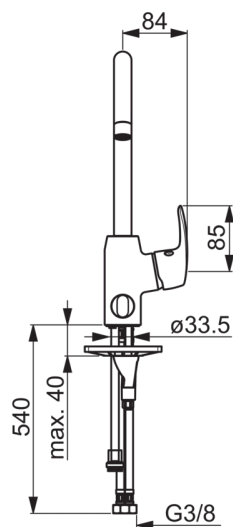

Varaosat

SP1029F

	Koodi	LVI (Suomi)
01	1001070V	6510239
02	1001058V	6510209
03	159667/10	6420169
03	159670/10	6420287
04	198287V	6422123
05	158890	6420301
06	158726	6420331
07	602503V	6420599
08	602502V	6420625
09	602600V	6420600
10	602587V	6420631
11	601971V	6420438
12	158825	6420134
13	1000780V	6420637
14	602610V	6420634