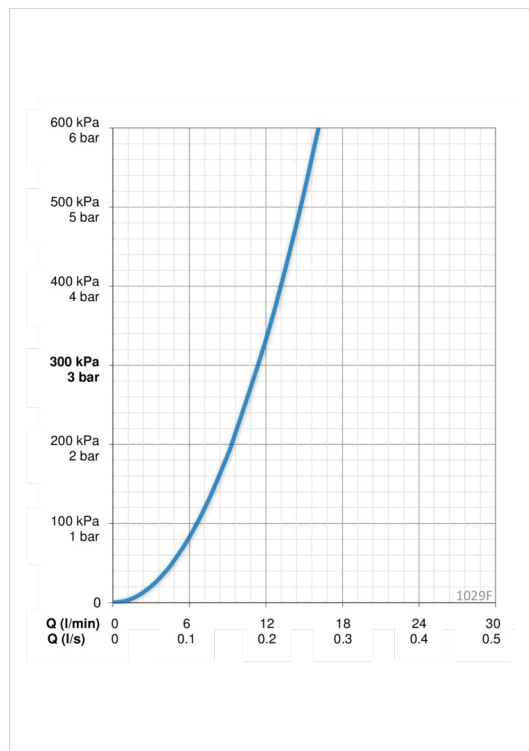

Tyyppihyväksynät

STF sertifikaatti	VTT-RTH-00090-17
KIWA SE	1491