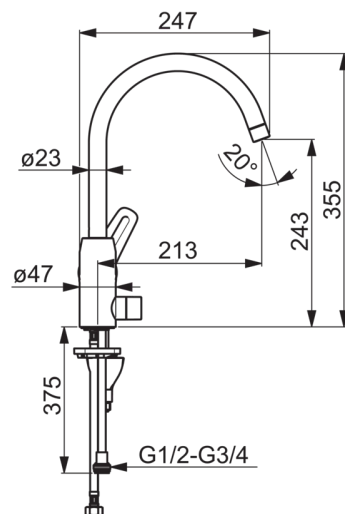

Varaosat

SP1029F

	Koodi	LVI (Suomi)
01	1001070V	6510239
02	1001058V	6510209
03	159667/10	6420169
03	159670/10	6420287
04	198287V	6422123
05	158890	6420301
06	158726	6420331
07	602503V	6420599
08	602502V	6420625
09	602600V	6420600
10	602587V	6420631
11	601971V	6420438
12	158825	6420134
13	1000780V	6420637
14	602610V	6420634