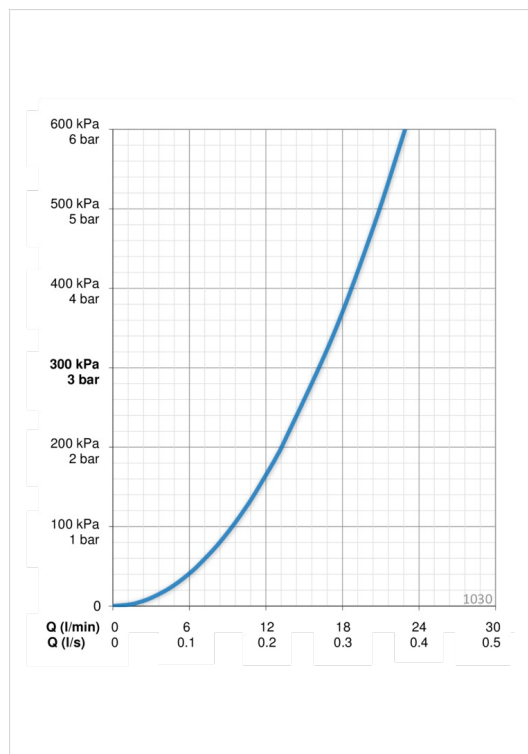

EAN: 6414150078804

www.oras.com/ru/products/oras/product/1030

Смеситель для кухни с поворотным изливом. Угол поворота излива 100° (заводская установка), может быть изменен. Двухкомпонентная прочная рукоятка обеспечивает удобство использования. Встроенные опции ограничения температуры и напора воды.

- Кухня
- Однорычажные
- Монтаж на поверхность
- Хром
- Поворотный
- Single operating lever/handle
- Ограничитель температуры
- Система монтажа 3S

ТЕХНИЧЕСКИЕ ДАННЫЕ

Параметры расхода воды

Расход воды при 300 кПа	0.27 l/s
Потеря давления при расходе 0.2 л/с	160 kPa

Технические характеристики

Подключение горячей воды	max. +80°C
Рабочее давление	50 - 1000 kPa
Установочные размеры	Ø10 mm
Длина/расстояние	211 mm
Материал	brass

Regulations

Стандарт EN	EN 817
Уровень шума	I (ISO 3822)

Тип разрешения

Сертификат STF	VTT-RTH-00090-17
KIWA SE	1491