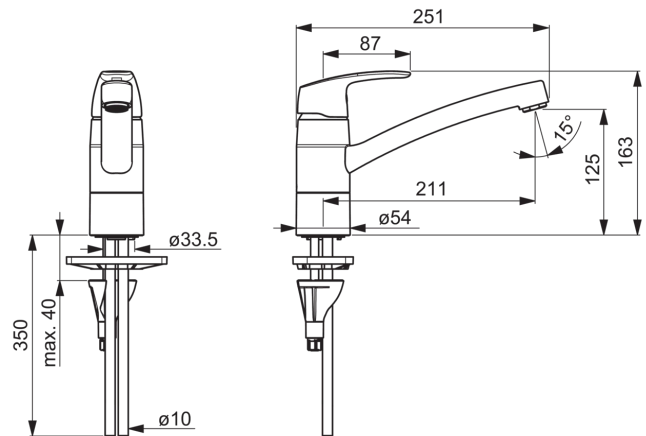

- Кухня
- Однорычажные
- Монтаж на поверхность
- Хром
- Поворотный
- Single operating lever/handle
- Ограничитель температуры
- Система монтажа 3S

ТЕХНИЧЕСКИЕ ДАННЫЕ

Параметры расхода воды

Расход воды при 300 кПа	0.27 l/s
Потеря давления при расходе 0.2 л/с	160 kPa

Технические характеристики

Подключение горячей воды	max. +80°C
Рабочее давление	50 - 1000 kPa
Установочные размеры	Ø10 mm
Длина/расстояние	211 mm
Материал	brass

Regulations

Стандарт EN	EN 817
Уровень шума	I (ISO 3822)

Тип разрешения

Сертификат STF	VTT-RTH-00090-17
KIWA SE	1491

Запасные части

SP1030F

Код	Название	Код
01	Рычаг	602502V
02	Защитная чашечка	602589V
03	Зажимная гайка	158726
04	Картридж, комплект	158890
05	Излив, L=210	602517V
06	Ограничитель излива, 40°- 80°	1002207/10
06	Ограничитель излива, 120°	1001406/10
07	Крепежный винт, M8x1, L=130	1000780V
08	Комплект крепежных частей	602610V
09	Аэратор, M24x1 STD HC B	232210
10	Опорное кольцо	601097/10
11	Уплотнения излива	158735
12	Опорное кольцо	159423/10
13	Донная прокладка	1002371V
14	Опорная плита, 100x60mm	158825