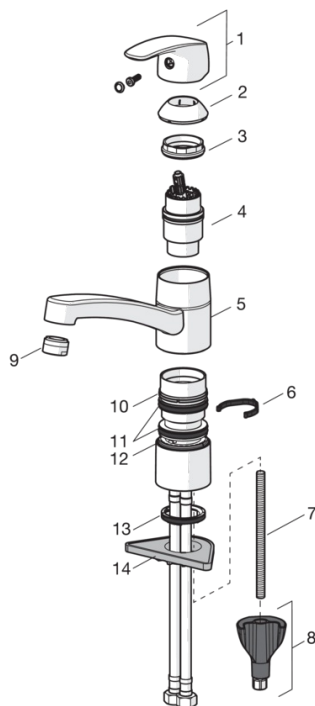

EAN: 6414150078804

www.oras.com/ru/products/oras/product/1030

Смеситель для кухни с поворотным изливом. Угол поворота излива 100° (заводская установка), может быть изменен. Двухкомпонентная прочная рукоятка обеспечивает удобство использования. Встроенные опции ограничения температуры и напора воды.

- Кухня
- Однорычажные
- Монтаж на поверхность
- Хром
- Поворотный
- Single operating lever/handle
- Ограничитель температуры
- Система монтажа 3S

ТЕХНИЧЕСКИЕ ДАННЫЕ

Параметры расхода воды

Расход воды при 300 кПа	0.27 l/s
Потеря давления при расходе 0.2 л/с	160 kPa

Технические характеристики

Подключение горячей воды	max. +80°C
Рабочее давление	50 - 1000 kPa
Установочные размеры	Ø10 mm
Длина/расстояние	211 mm
Материал	brass

Regulations

Стандарт EN	EN 817
Уровень шума	I (ISO 3822)

Тип разрешения

Сертификат STF	VTT-RTH-00090-17
KIWA SE	1491

Запасные части

SP1030F

Код	Название	Код
01	Рычаг	602502V
02	Защитная чашечка	602589V
03	Зажимная гайка	158726
04	Картридж, комплект	158890
05	Излив, L=210	602517V
06	Ограничитель излива, 40°- 80°	1002207/10
06	Ограничитель излива, 120°	1001406/10
07	Крепежный винт, M8x1, L=130	1000780V
08	Комплект крепежных частей	602610V
09	Аэратор, M24x1 STD HC B	232210
10	Опорное кольцо	601097/10
11	Уплотнения излива	158735
12	Опорное кольцо	159423/10
13	Донная прокладка	1002371V
14	Опорная плита, 100x60mm	158825