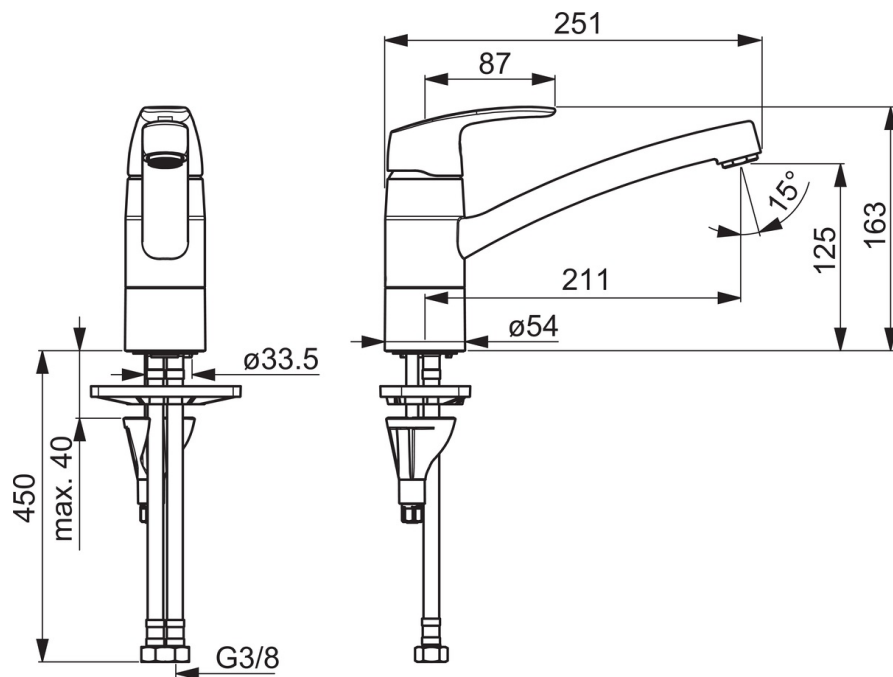

EAN: 6414150086625
static.oras.com/1030F-104

- Green Building
- Viensvira, Green Building
- Virsmas montāža
- Hroms
- CASCADE® - kaskādes plūsma
- Viensvira / rokturis, Karstā / Aukstā ūdens apzīmējums
- Ūdens temperatūras un maksimālās plūsmas ierobežošanas funkcija
- Ø 40 mm keramikas kasete plūsmas un temperatūras regulēšanai
- 3S-Installation - ātra un droša montāžas sistēma

Tehniskie dati

Plūsma

Ūdens plūsma pie 300 kPa (ar plūsmas ierobežotāju) **0.056 l/s**

Tehniskās īpašības

Karstā ūdens piegāde **max. +80°C**
 Darba spiediens **50 - 1000 kPa**
 Savienojuma izmērs **G3/8**
 Projekcija **211 mm**
 Materiāls **Misiņš**

Noteikumi

EN Standarts **EN 817**
 Trokšņu klase **I (ISO 3822) Oras lab.**

Rezerves daļas

SP1030F

	Nosaukums	Kods
01	Rokturis	602502V
02	Slēgļodiņa	602589V
03	Uzgrieznis	158726
04	Kasete	158890
04	Kasete, Green building	600979V
05	Izteka, L=210	1005585V
06	Iztekas pagrieziņa ierobežotājs, 40°-80°	1002207/10
06	Iztekas pagrieziņa ierobežotājs, 120°	1001406/10
07	Stiprinājuma skrūve, M8x1, L=130	1000780V
08	Stiprinājuma komplekts	602610V
09	Aerators, M24x1, -105	601166V
09	Aerators, M24x1 STD HC B	232210
09	Aerators, M24x1, -104	601434V
10	Atbalsta gredzens	601097/10
11	Blīvgredzenu komplekts	158735
12	Atbalsta gredzens	159423/10
13	Starplika	1002371V
14	Atbalsta plāksne, 100x60mm	158825