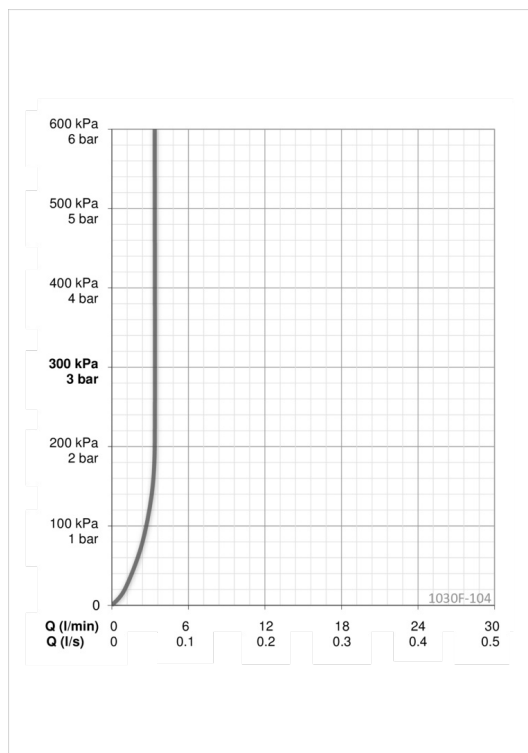

EAN: 6414150086625
static.oras.com/1030F-104

- Green Building
- Viensvira, Green Building
- Virsmas montāža
- Hroms
- CASCADE® - kaskādes plūsma
- Viensvira / rokturis, Karstā / Aukstā ūdens apzīmējums
- Ūdens temperatūras un maksimālās plūsmas ierobežošanas funkcija
- Ø 40 mm keramikas kasete plūsmas un temperatūras regulēšanai
- 3S-Installation - ātra un droša montāžas sistēma

Tehniskie dati

Plūsma

Ūdens plūsma pie 300 kPa (ar plūsmas ierobežotāju) **0.056 l/s**

Tehniskās īpašības

Karstā ūdens piegāde **max. +80°C**
Darba spiediens **50 - 1000 kPa**
Savienojuma izmērs **G3/8**
Projekcija **211 mm**
Materiāls **Misiņš**

Noteikumi

EN Standarts **EN 817**
Trokšņu klase **I (ISO 3822) Oras lab.**