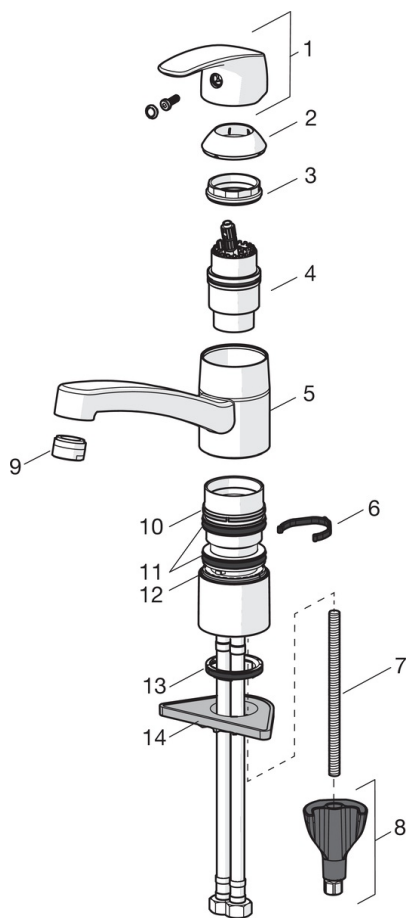

EAN: 6414150086625
static.oras.com/1030F-104

- Green Building
- Viensvira, Green Building
- Virsmas montāža
- Hroms
- CASCADE® - kaskādes plūsma
- Viensvira / rokturis, Karstā / Aukstā ūdens apzīmējums
- Ūdens temperatūras un maksimālās plūsmas ierobežošanas funkcija
- Ø 40 mm keramikas kasete plūsmas un temperatūras regulēšanai
- 3S-Installation - ātra un droša montāžas sistēma

Tehniskie dati

Plūsma

Ūdens plūsma pie 300 kPa (ar plūsmas ierobežotāju) **0.056 l/s**

Tehniskās īpašības

Karstā ūdens piegāde **max. +80°C**
 Darba spiediens **50 - 1000 kPa**
 Savienojuma izmērs **G3/8**
 Projekcija **211 mm**
 Materiāls **Misiņš**

Noteikumi

EN Standarts **EN 817**
 Trokšņu klase **I (ISO 3822) Oras lab.**

Rezerves daļas

SP1030F

	Nosaukums	Kods
01	Rokturis	602502V
02	Slēgļodiņa	602589V
03	Uzgrieznis	158726
04	Kasete	158890
04	Kasete, Green building	600979V
05	Izteka, L=210	1005585V
06	Iztekas pagrieziņa ierobežotājs, 40°-80°	1002207/10
06	Iztekas pagrieziņa ierobežotājs, 120°	1001406/10
07	Stiprinājuma skrūve, M8x1, L=130	1000780V
08	Stiprinājuma komplekts	602610V
09	Aerators, M24x1, -105	601166V
09	Aerators, M24x1 STD HC B	232210
09	Aerators, M24x1, -104	601434V
10	Atbalsta gredzens	601097/10
11	Blīvgredzenu komplekts	158735
12	Atbalsta gredzens	159423/10
13	Starplika	1002371V
14	Atbalsta plāksne, 100x60mm	158825