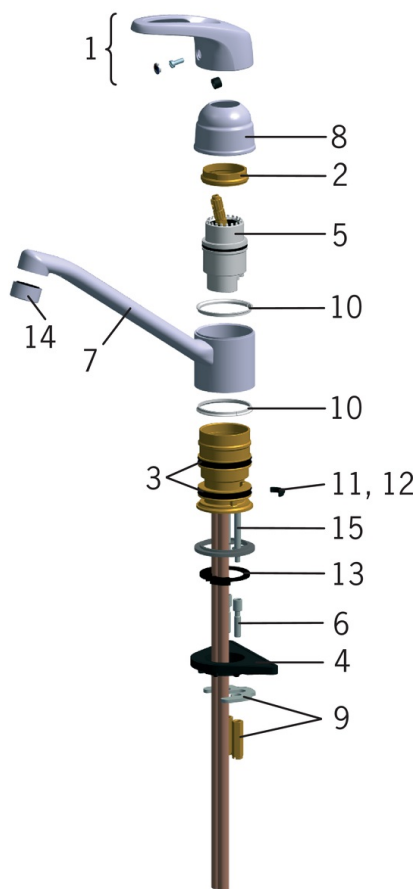

EAN: 6414150071140
 LVI: 6219096
static.oras.com/1030F-105J-01

- GreenBuilding
- Yksiote, Green Building
- Tasoasennus
- Kromi
- Kääntymiskulman rajoitusmahdollisuus
- Vakioporesuutin
- Yksi käyttövipu/kahva, Kuuma/Kylmä symbolit

Tekniset tiedot

Virtaamatiedot

Virtaama 300 kPa (virtauksenrajoittimin) **0.07 l/s**

Tekniset ominaisuudet

Lämmin vesi **max. +80°C**
 Käyttöpaine **50 - 1000 kPa**

Määräykset

EN standardi **EN 817**
 Ääniluokka **I (ISO 3822) Oras lab.**

SP1030F-105

	Nimi	Koodi	LVI
01	Käyttövipu	600284V	6420298
02	Kiristysmutteri	158726	6420331
03	X-tiivistepakkaus	158735	6420263
04	Tukilevy, 100x60mm	158825	6420134
05	Säätöosa, Green building	600979V	6420733
06	Jatkoruuvisarja, M6	158893	6420359
07	Juoksuputki, L=210	159484V	6517550
07	Juoksuputki, L=300	159999V	6420397
08	Suojakuppi, 93-	158270	6420225
09	Kiristyslevyt muttereilla	158697	6420358
10	Laakerirengas	159423/10	6420348
11	Juoksuputken rajoitin, 100°	159426/10	6420351
12	Juoksuputken rajoitin, 40° - 80°	159430/10	6420168
13	Pohjatiiviste	159434	6420139
14	Poresuutin, M24x1, -105	601166V	6510075
15	Kiinnitysruuvi (10 kpl), M6x65	158747/10	6420154