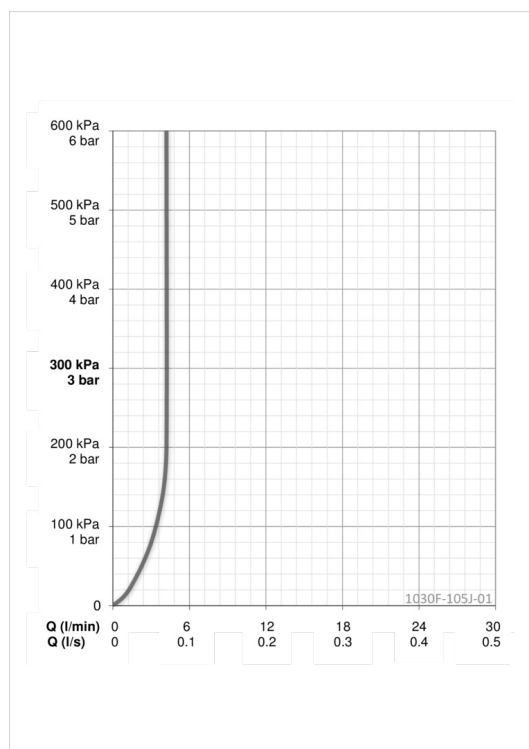

Tekniset tiedot

Virtaamatiedot

Virtaama 300 kPa (virtauksenrajoittimin) **0.07 l/s**

Tekniset ominaisuudet

Lämmin vesi **max. +80°C**
 Käyttöpaine **50 - 1000 kPa**

Määräykset

EN standardi **EN 817**
 Ääniluokka **I (ISO 3822) Oras lab.**