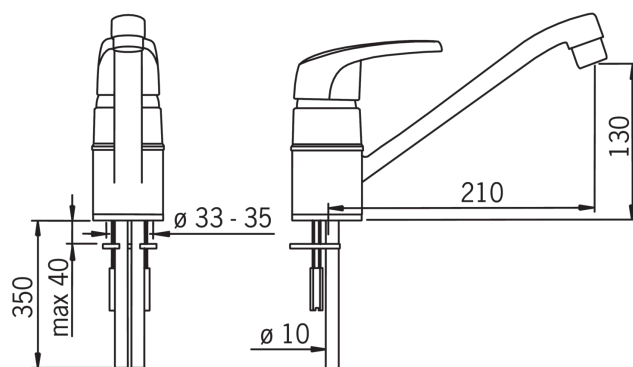

Varaosat

SP1030

	Koodi	LVI (Suomi)
01	600284V	6420298
02	158726	6420331
03	158735	6420263
04	158825	6420134
05	158890	6420301
06	158893	6420359
07	159484V	6517550
07	159999V	6420397
08	158270	6420225
09	158697	6420358
10	159423/10	6420348
11	159426/10	6420351
12	159430/10	6420168
13	159434	6420139
14	232210	6421620
15	158747/10	6420154