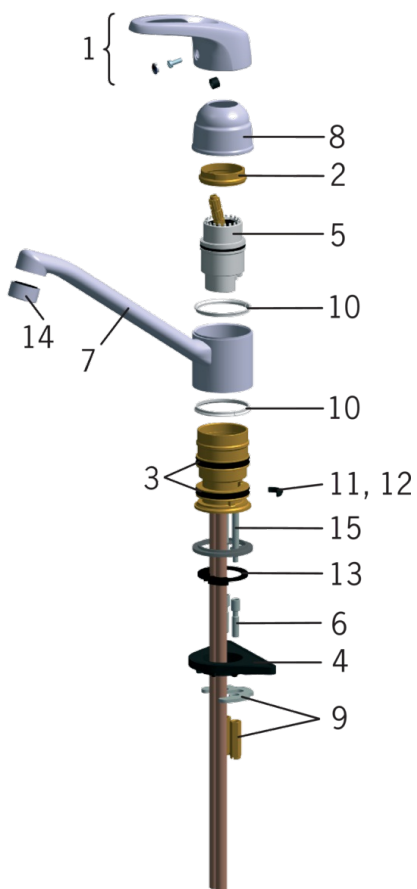

### SP1030

	Koodi	LVI (Suomi)
01	600284V	6420298
02	158726	6420331
03	158735	6420263
04	158825	6420134
05	158890	6420301
06	158893	6420359
07	159484V	6517550
07	159999V	6420397
08	158270	6420225
09	158697	6420358
10	159423/10	6420348
11	159426/10	6420351
12	159430/10	6420168
13	159434	6420139
14	232210	6421620
15	158747/10	6420154