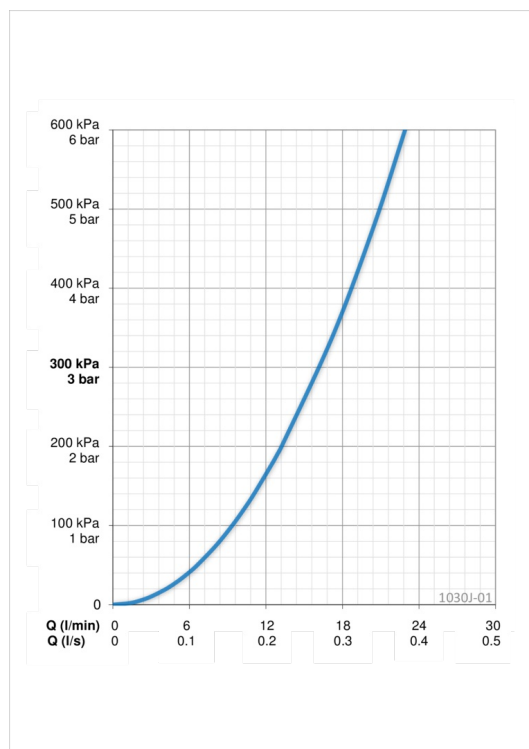

EAN: 6414150045134

LVI (Suomi): 6219061

www.oras.com/fi/products/oras/product/1030J-01

- Keittiö
- Yksiotie
- Tasoasennus
- Kromi

Tekniset tiedot.

Virtaamatiedot

Virtaama 300 kPa	0.27 l/s
Painehäviö virtaamalla (0.2 l/s)	160 kPa

Tekniset ominaisuudet

Lämmin vesi	max. +80°C
Käyttöpaine	50 - 1000 kPa

Määräykset

Ääniluokka	I (ISO 3822)

Tyyppihyväksynät

STF sertifikaatti	VTT-RTH-00104-09
Sintef	Sintef Nr. 0227