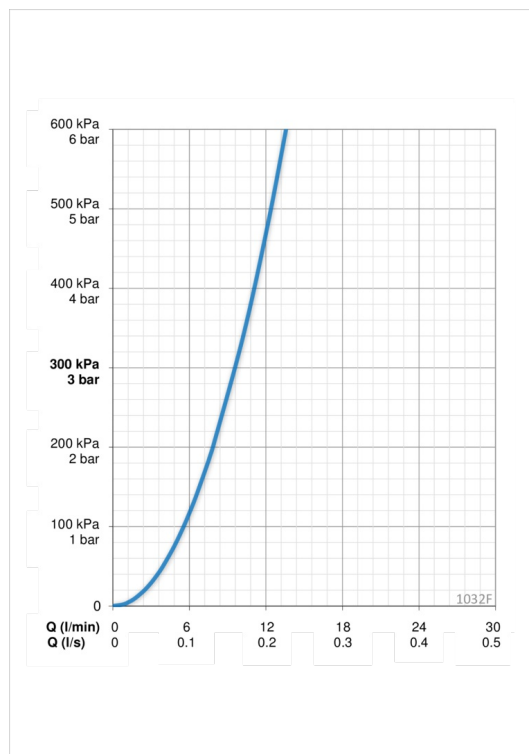

EAN: 6414150078903

www.oras.com/lt/products/oras/product/1032F

Virtuvinis maišytuvas su sukiojamu ir ištraukiamu snapu. Snapo ištraukimo ilgis gali būti fiksuojamas. Snapo posūkio kampas 120° (keičiamas 40°- 80°). Įdiegtos vandens temperatūros ir maksimalaus srauto ribojimo funkcijos.

F - Lankstūs pajungimo vamzdeliai

- Virtuvė
- Viensvirtis
- Montuojamas stalviršyje
- Chromas
- Sukiojamas snapas, ištraukiamas snapelis, Galimas posūkio kampo fiksavimas
- Viensvirtis, Karšto/ šalto vandens žymenys
- Ištraukiamas snapelis
- Vandens temperatūros ir maksimalaus srauto ribojimo funkcijos
- 40 mm keraminė valdymo kasetė
- 3S-Installation

Techniniai duomenys

Srauto duomenys

Srovės stiprumas prie 300 kPa	0.16 l/s
Spaudimo praradimas (0.1 l/s)	120 kPa

Techninės ypatybės

Vandens temperatūra	max. +80°C
Darbinis spaudimas	50 - 1000 kPa
Pajungimo dydis	G3/8
Projekcija	231 mm
Medžiaga	brass

Reguliavimai

EN standartas	EN 817
Triukšmo klasė	I (ISO 3822)

Patvirtinimo tipas

KIWA SE	1491