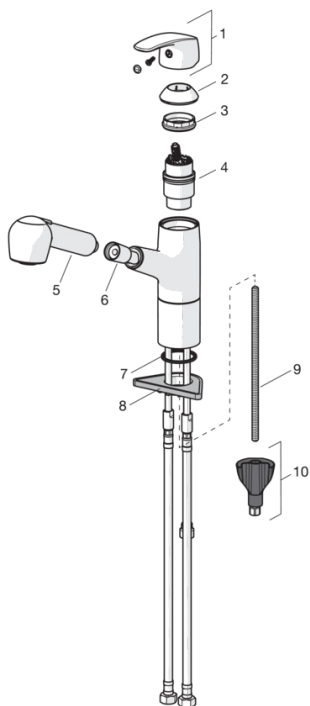

EAN: 6414150078903

www.oras.com/lt/products/oras/product/1032F

Virtuvinis maišytuvas su sukiojamu ir ištraukiamu snapu. Snapo ištraukimo ilgis gali būti fiksuojamas. Snapo posūkio kampas 120° (keičiamas 40°- 80°). Įdiegtos vandens temperatūros ir maksimalaus srauto ribojimo funkcijos.

F - Lankstūs pajungimo vamzdeliai

- Virtuvė
- Viensvirtis
- Montuojamas stalviršyje
- Chromas
- Sukiojamas snapas, ištraukiamas snapelis, Galimas posūkio kampo fiksavimas
- Viensvirtis, Karšto/ šalto vandens žymenys
- Ištraukiamas snapelis
- Vandens temperatūros ir maksimalaus srauto ribojimo funkcijos
- 40 mm keraminė valdymo kasetė
- 3S-Installation

Techniniai duomenys

Srauto duomenys

Srovės stiprumas prie 300 kPa	0.16 l/s
Spaudimo praradimas (0.1 l/s)	120 kPa

Techninės ypatybės

Vandens temperatūra	max. +80°C
Darbinis spaudimas	50 - 1000 kPa
Pajungimo dydis	G3/8
Projekcija	231 mm
Medžiaga	brass

Reguliavimai

EN standartas	EN 817
Triukšmo klasė	I (ISO 3822)

Patvirtinimo tipas

KIWA SE	1491
---------	-------------

Atsarginės dalys

SP1032F

	Pavadinimas	Kodas
01	Svirtis	602502V
02	Dangtelis	602589V
03	Užspaudimo veržlė	158726
04	Valdančioji kasetė, komplektas	158890
05	Rankinis dušas	126010
06	Dušo žarna, L=1500	600533V
07	Tarpinė, d 28 mm	159431/10
08	Pagalbinė plokštelė, 100x60mm	158825
09	Tvirtinimo varžtai, M8x1, L=130	1000780V
10	Tvirtinimo komplektas	602610V