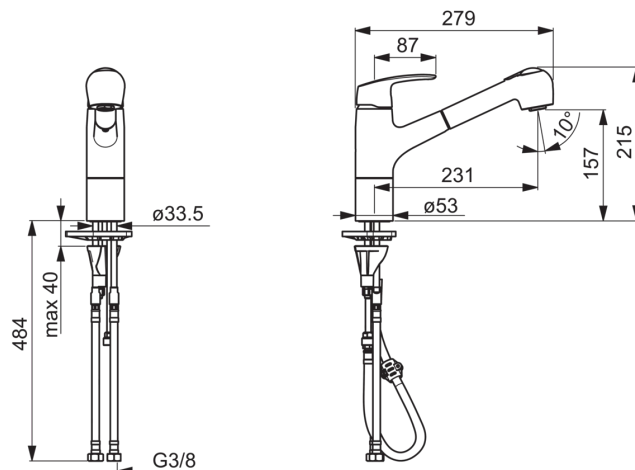

F - Lankstūs pajungimo vamzdeliai

- Virtuvė
- Viensvirtis
- Montuojamas stalviršyje
- Chromas
- Sukiojamas snapas, ištraukiamas snapelis, Galimas posūkio kampo fiksavimas
- Viensvirtis, Karšto/ šalto vandens žymenys
- Ištraukiamas snapelis
- Vandens temperatūros ir maksimalaus srauto ribojimo funkcijos
- 40 mm keraminė valdymo kasetė
- 3S-Installation

Techniniai duomenys

Srauto duomenys

Srovės stiprumas prie 300 kPa	0.16 l/s
Spaudimo praradimas (0.1 l/s)	120 kPa

Techninės ypatybės

Vandens temperatūra	max. +80°C
Darbinis spaudimas	50 - 1000 kPa
Pajungimo dydis	G3/8
Projekcija	231 mm
Medžiaga	brass

Reguliavimai

EN standartas	EN 817
Triukšmo klasė	I (ISO 3822)

Patvirtinimo tipas

KIWA SE	1491
---------	-------------

Atsarginės dalys

SP1032F

	Pavadinimas	Kodas
01	Svirtis	602502V
02	Dangtelis	602589V
03	Užspaudimo veržlė	158726
04	Valdančioji kasetė, komplektas	158890
05	Rankinis dušas	126010
06	Dušo žarna, L=1500	600533V
07	Tarpinė, d 28 mm	159431/10
08	Pagalbinė plokštelė, 100x60mm	158825
09	Tvirtinimo varžtai, M8x1, L=130	1000780V
10	Tvirtinimo komplektas	602610V