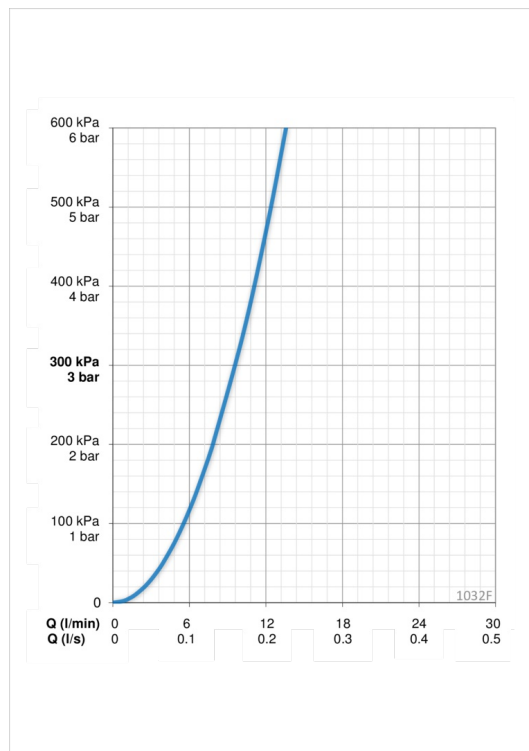

EAN: 6414150078903

www.oras.com/lv/products/oras/product/1032F

Virtuves jaucējkrāns ar izvelkamu izteku. Grozāma izteka. Iztekas izvilkšanas garumu var fiksēt. Iztekas pagrieziņa leņķa rūpnīcas iestatījums 120° (var ierobežot uz 40°- 80°). Ar iebūvētu ierobežotāja mehānismu var regulēt maksimālo ūdens plūsmu un temperatūru. F = ar lokaniem pievadiem.

- Virtuvē
- Viensvirs
- Virsmas montāža
- Hroms
- Grozāma izteka, Izvelkama izteka
- Viensvira / rokturis, Karstā / Aukstā ūdens apzīmējums
- Izvelkama dušīņa
- Ūdens temperatūras un maksimālās plūsmas ierobežošanas funkcija
- 3S-Installation

Tehniskie dati

Plūsma

Ūdens plūsma pie 300 kPa	0.16 l/s
Normatīvais spiediens (0.1 l/s)	120 kPa

Tehniskās īpašības

Karstā ūdens piegāde	max. +80°C
Darba spiediens	50 - 1000 kPa
Savienojuma izmērs	G3/8
Projekcija	231 mm
Materiāls	brass

Noteikumi

EN Standarts	EN 817
Trokšņu klase	I (ISO 3822)

Apstiprinājumu veidi

KIWA SE	1491