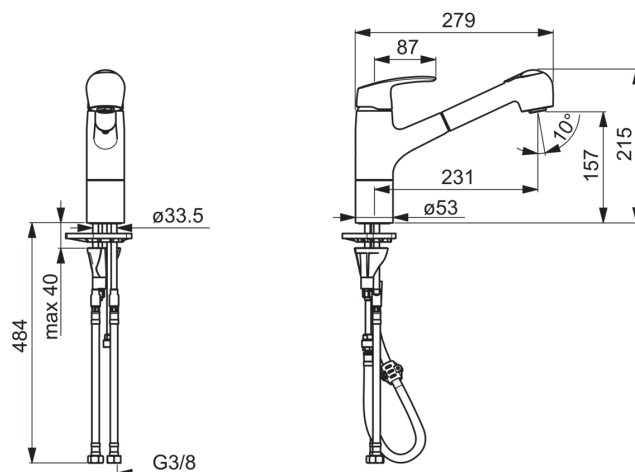

EAN: 6414150078903

www.oras.com/lv/products/oras/product/1032F

Virtuves jaucējkrāns ar izvelkamu izteku. Grozāma izteka. Iztekas izvilkšanas garumu var fiksēt. Iztekas pagrieziņa leņķa rūpnīcas iestatījums 120° (var ierobežot uz 40°- 80°). Ar iebūvētu ierobežotāja mehānismu var regulēt maksimālo ūdens plūsmu un temperatūru. F = ar lokaniem pievadiem.

- Virtuvē
- Viensvirs
- Virsmas montāža
- Hroms
- Grozāma izteka, Izvelkama izteka
- Viensvira / rokturis, Karstā / Aukstā ūdens apzīmējums
- Izvelkama dušīņa
- Ūdens temperatūras un maksimālās plūsmas ierobežošanas funkcija
- 3S-Installation

Tehniskie dati

Plūsma

Ūdens plūsma pie 300 kPa	0.16 l/s
Normatīvais spiediens (0.1 l/s)	120 kPa

Tehniskās īpašības

Karstā ūdens piegāde	max. +80°C
Darba spiediens	50 - 1000 kPa
Savienojuma izmērs	G3/8
Projekcija	231 mm
Materiāls	brass

Noteikumi

EN Standarts	EN 817
Trokšņu klase	I (ISO 3822)

Apstiprinājumu veidi

KIWA SE	1491
---------	-------------

Rezerves daļas

SP1032F

	Nosaukums	Kods
01	Rokturis	602502V
02	Slēgļodiņa	602589V
03	Uzgrieznis	158726
04	Kasete	158890
05	Rokas duša	126010
06	Šļūtene, L=1500	600533V
07	Starplika, d 28 mm	159431/10
08	Atbalsta plāksne, 100x60mm	158825
09	Stiprinājuma skrūve, M8x1, L=130	1000780V
10	Stiprinājuma komplekts	602610V