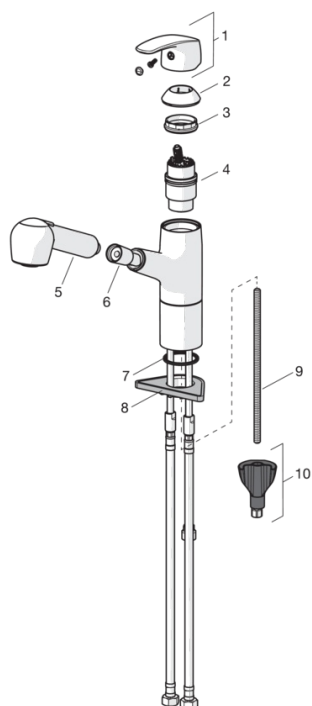

EAN: 6414150078903

www.oras.com/lv/products/oras/product/1032F

Virtuves jaucējkrāns ar izvelkamu izteku. Grozāma izteka. Iztekas izvilkšanas garumu var fiksēt. Iztekas pagrieziņa leņķa rūpnīcas iestatījums 120° (var ierobežot uz 40°- 80°). Ar iebūvētu ierobežotāja mehānismu var regulēt maksimālo ūdens plūsmu un temperatūru. F = ar lokaniem pievadiem.

- Virtuvē
- Viensvirs
- Virsmas montāža
- Hroms
- Grozāma izteka, Izvelkama izteka
- Viensvira / rokturis, Karstā / Aukstā ūdens apzīmējums
- Izvelkama dušīņa
- Ūdens temperatūras un maksimālās plūsmas ierobežošanas funkcija
- 3S-Installation

Tehniskie dati

Plūsma

Ūdens plūsma pie 300 kPa	0.16 l/s
Normatīvais spiediens (0.1 l/s)	120 kPa

Tehniskās īpašības

Karstā ūdens piegāde	max. +80°C
Darba spiediens	50 - 1000 kPa
Savienojuma izmērs	G3/8
Projekcija	231 mm
Materiāls	brass

Noteikumi

EN Standarts	EN 817
Trokšņu klase	I (ISO 3822)

Apstiprinājumu veidi

KIWA SE	1491
---------	-------------

Rezerves daļas

SP1032F

	Nosaukums	Kods
01	Rokturis	602502V
02	Slēgļodiņa	602589V
03	Uzgrieznis	158726
04	Kasete	158890
05	Rokas duša	126010
06	Šļūtene, L=1500	600533V
07	Starplika, d 28 mm	159431/10
08	Atbalsta plāksne, 100x60mm	158825
09	Stiprinājuma skrūve, M8x1, L=130	1000780V
10	Stiprinājuma komplekts	602610V