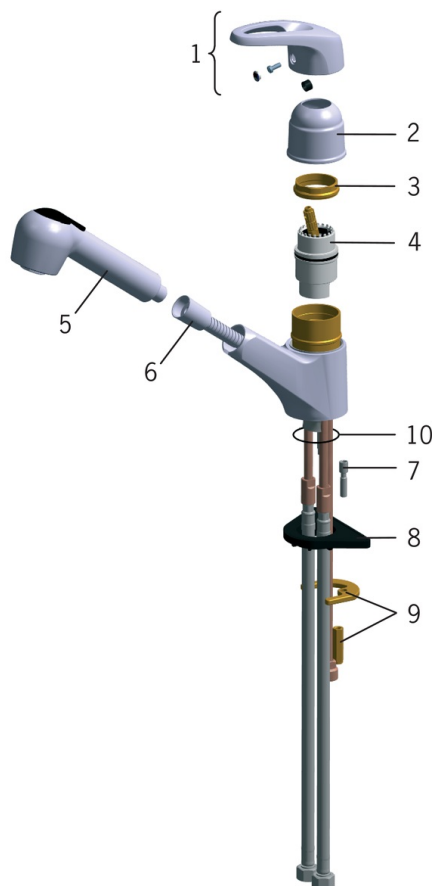

Rezerves daļas

SP1032FJ-01

	Nosaukums	Kods
01	Rokturis	600284V
02	Slēgbļodiņa	158273V
03	Uzgrieznis	158726
04	Kasete	158890
05	Rokas duša	126010
06	Šļūtene, L=1500	600533V
07	Stiprinājuma skrūves pagarinātājs, M6	158893
08	Atbalsta plāksne, 100x60mm	158825
09	Stiprinājuma plāksne ar uzgriežņiem	159607V
10	Starplika, d 28 mm	159431/10