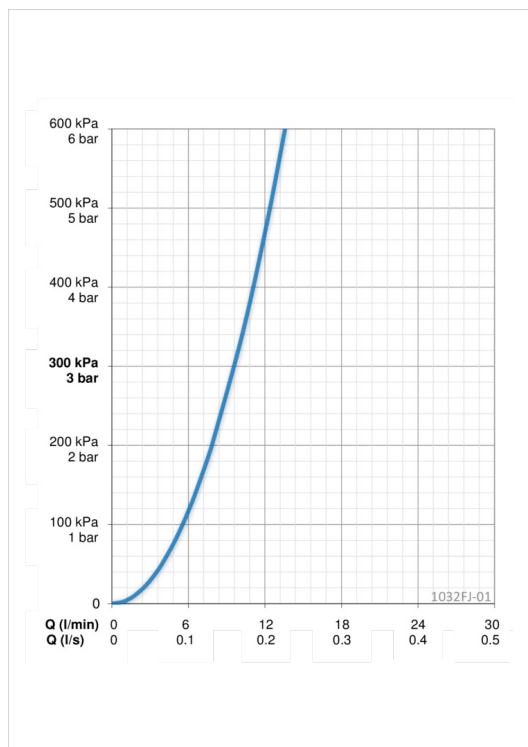

EAN: 6414150061486

www.oras.com/lv/products/oras/product/1032FJ-01

- Virtuvē
- Viensviras
- Virsmas montāža
- Hroms
- Pagrieziņa leņķa ierobežošanas opcija
- Viensvira / rokturis, Karstā / Aukstā ūdens apzīmējums

Tehniskie dati

Plūsma

Ūdens plūsma pie 300 kPa **0.16 l/s**
Normatīvais spiediens (0.1 l/s) **120 kPa**

Tehniskās īpašības

Karstā ūdens piegāde **max. +80°C**
Darba spiediens **50 - 1000 kPa**

Noteikumi

EN Standarts **EN 817**
Trokšņu klase **I (ISO 3822)**