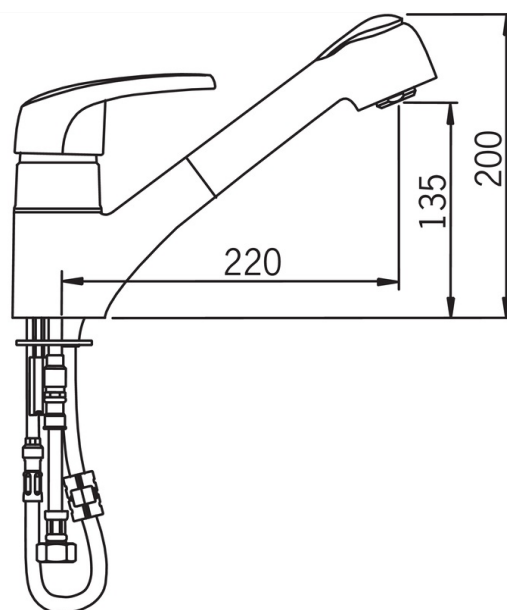

EAN: 6414150061486

www.oras.com/lv/products/oras/product/1032FJ-01

- Virtuvē
- Viensviras
- Virsmas montāža
- Hroms
- Pagrieziņa leņķa ierobežošanas opcija
- Viensvira / rokturis, Karstā / Aukstā ūdens apzīmējums

Tehniskie dati

Plūsma

Ūdens plūsma pie 300 kPa **0.16 l/s**
Normatīvais spiediens (0.1 l/s) **120 kPa**

Tehniskās īpašības

Karstā ūdens piegāde **max. +80°C**
Darba spiediens **50 - 1000 kPa**

Noteikumi

EN Standarts **EN 817**
Trokšņu klase **I (ISO 3822)**