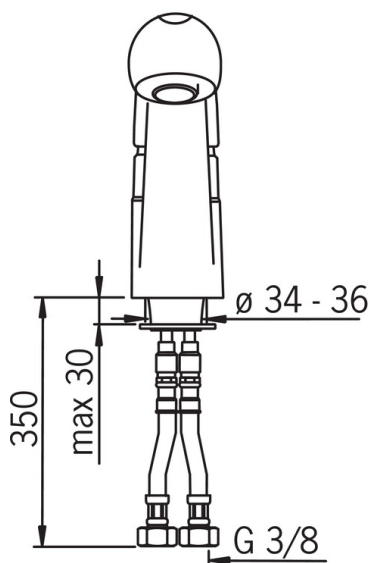

EAN: 6414150061486

www.oras.com/lv/products/oras/product/1032FJ-01

- Virtuvē
- Viensviras
- Virsmas montāža
- Hroms
- Pagrieziņa leņķa ierobežošanas opcija
- Viensvira / rokturis, Karstā / Aukstā ūdens apzīmējums

Tehniskie dati

Plūsma

Ūdens plūsma pie 300 kPa **0.16 l/s**
Normatīvais spiediens (0.1 l/s) **120 kPa**

Tehniskās īpašības

Karstā ūdens piegāde **max. +80°C**
Darba spiediens **50 - 1000 kPa**

Noteikumi

EN Standarts **EN 817**
Trokšņu klase **I (ISO 3822)**