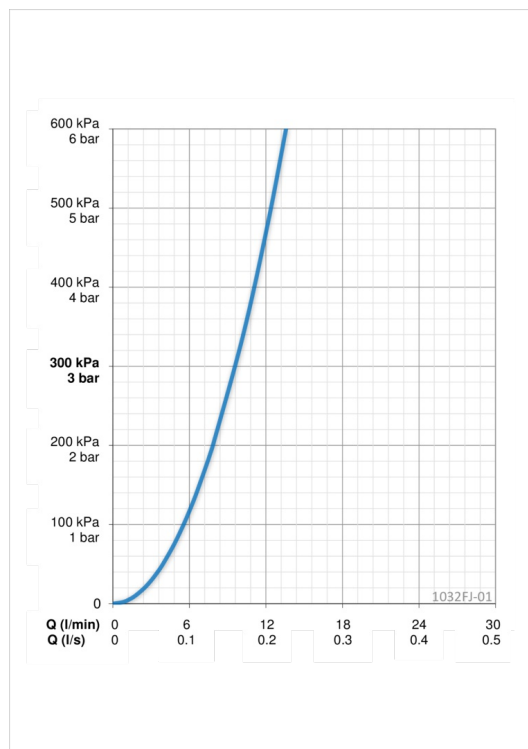

EAN: 6414150061486

www.oras.com/ua/products/oras/product/1032FJ-01

- Кухня
- Одноважільні
- Монтаж на поверхню
- Хром
- Single operating lever/handle

ТЕХНІЧНІ ДАНІ

Параметри витрати води

Витрата води (300 кПа)	0.16 l/s
Втрата тиску при витраті води 0.1 л/с	120 kPa

Технічні характеристики

Гаряча вода	max. +80°C
Робочий тиск	50 - 1000 kPa

Правила

Рівень шуму	I (ISO 3822)
-------------	---------------------

Запасні частини

SP1032FJ-01

Код	Назва	Код
01	Важіль	600284V
02	Захисна чашка	158273V
03	Затискна гайка	158726
04	Картридж	158890
05	Ручний душ	126010
06	Душовий шланг, L=1500	600533V
07	Подовжуючі гвинти, комплект, М6	158893
08	Опорна плита, 100x60mm	158825
09	Затискна пластина з гайкою	159607V
10	Пробка, d 28 mm	159431/10