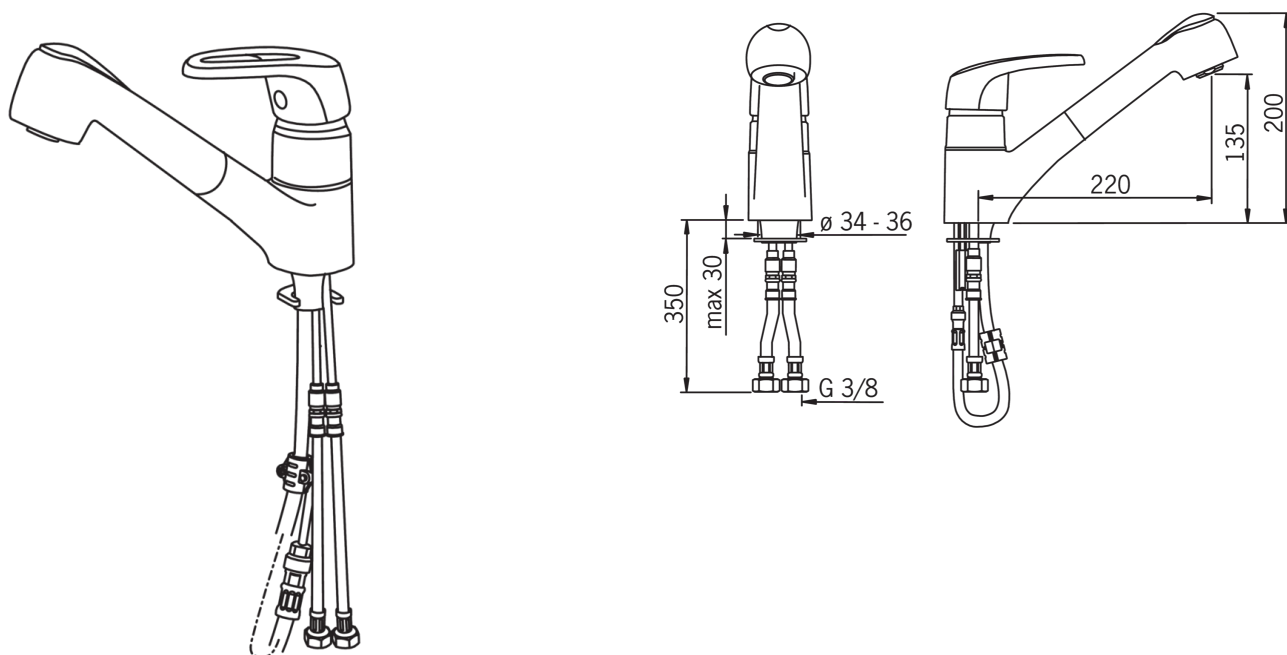

EAN: 6414150061486

www.oras.com/ua/products/oras/product/1032FJ-01

- Кухня
- Одноважільні
- Монтаж на поверхню
- Хром
- Single operating lever/handle

ТЕХНІЧНІ ДАНІ

Параметри витрати води

Витрата води (300 кПа)	0.16 l/s
Втрата тиску при витраті води 0.1 л/с	120 kPa

Технічні характеристики

Гаряча вода	max. +80°C
Робочий тиск	50 - 1000 kPa

Правила

Рівень шуму	I (ISO 3822)
-------------	---------------------

Запасні частини

SP1032FJ-01

Код	Назва	Код
01	Важіль	600284V
02	Захисна чашка	158273V
03	Затискна гайка	158726
04	Картридж	158890
05	Ручний душ	126010
06	Душовий шланг, L=1500	600533V
07	Подовжуючі гвинти, комплект, М6	158893
08	Опорна плита, 100x60mm	158825
09	Затискна пластина з гайкою	159607V
10	Пробка, d 28 mm	159431/10