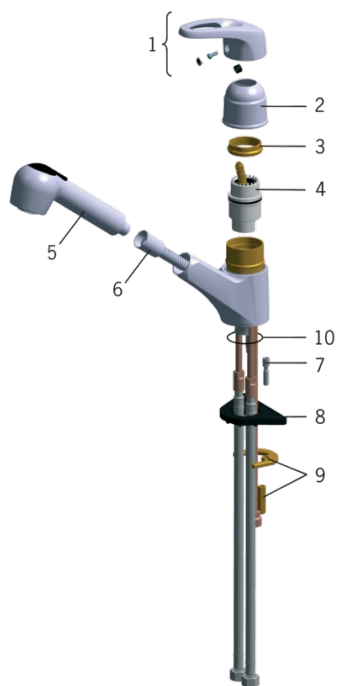

EAN: 6414150061486

www.oras.com/ua/products/oras/product/1032FJ-01

- Кухня
- Одноважільні
- Монтаж на поверхню
- Хром
- Single operating lever/handle

ТЕХНІЧНІ ДАНІ

Параметри витрати води

Витрата води (300 кПа)	0.16 l/s
Втрата тиску при витраті води 0.1 л/с	120 kPa

Технічні характеристики

Гаряча вода	max. +80°C
Робочий тиск	50 - 1000 kPa

Правила

Рівень шуму	I (ISO 3822)
-------------	---------------------

Запасні частини

SP1032FJ-01

Код	Назва	Код
01	Важіль	600284V
02	Захисна чашка	158273V
03	Затискна гайка	158726
04	Картридж	158890
05	Ручний душ	126010
06	Душовий шланг, L=1500	600533V
07	Подовжуючі гвинти, комплект, М6	158893
08	Опорна плита, 100x60mm	158825
09	Затискна пластина з гайкою	159607V
10	Пробка, d 28 mm	159431/10