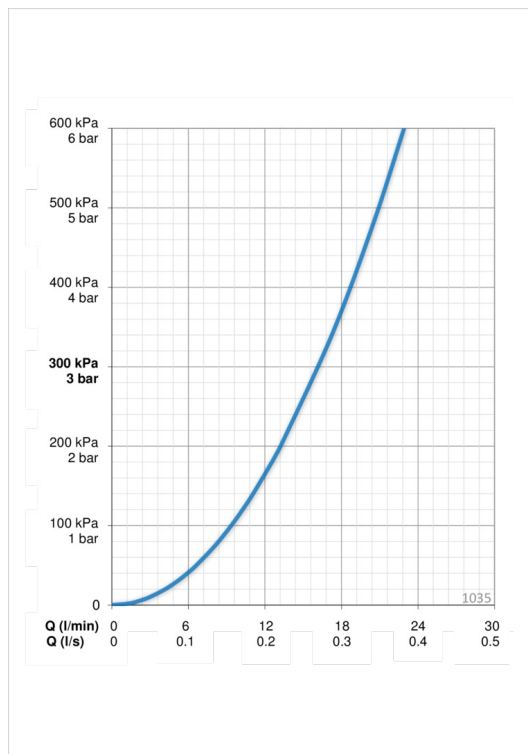

1035 Oras Safira - Keittiöhana, jossa pesukoneventtiili

EAN: 6414150078859
LVI: 6219119

www.oras.com/fi/products/oras/product/1035

Keittiöhana, jossa pesukoneventtiili ja kääntyvä juoksuputki 120° (mahdollista rajoittaa 40°-80°).
Pesukoneventtiilissä keraaminen käyttöventtiili (90° auki - kiinni).

- Keittiö
- Yksiotte
- Tasoasennus
- Kromi
- Kääntyvä juoksuputki, Kääntymiskulman rajoitusmahdollisuus
- Mekaaninen pesukoneventtiili
- Yksi käyttövipu/kahva, Kuuma/Kylmä symbolit
- Lämpötilan ja virtaaman rajoitusmahdollisuus
- 40 mm keraaminen säätöosa virtaaman ja lämpötilan säädölle
- 3S-Installation -kiinnitysjärjestelmä

Tekniset tiedot

Virtaamatiedot

Virtaama 300 kPa	0.27 l/s
Painehäviö virtaamalla (0.2 l/s)	160 kPa

Tekniset ominaisuudet

Lämmin vesi	max. +80°C
Käyttöpaine	50 - 1000 kPa
Liitäntäkoko	Ø10 mm
Projektio	211 mm
Materiaali	brass

Määräykset

EN standardi	EN 817
Ääniluokka	I (ISO 3822)

Tyyppihyväksynät

STF sertifikaatti	VTT-RTH-00090-17
KIWA SE	1491