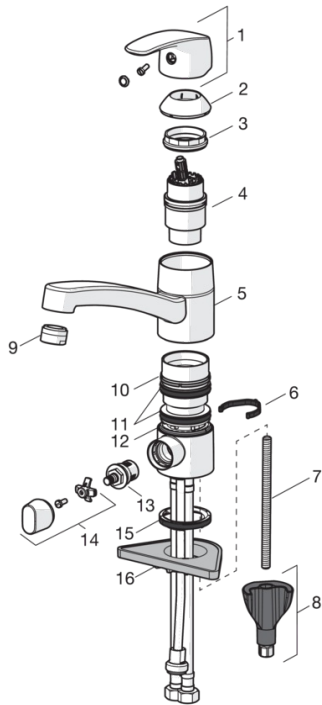

1035 Oras Safira - Keittiöhana, jossa pesukoneventtiili

EAN: 6414150078859
LVI: 6219119

www.oras.com/fi/products/oras/product/1035

Keittiöhana, jossa pesukoneventtiili ja kääntyvä juoksuputki 120° (mahdollista rajoittaa 40°-80°).
Pesukoneventtiilissä keraaminen käyttöventtiili (90° auki - kiinni).

- Keittiö
- Yksiotte
- Tasoasennus
- Kromi
- Kääntyvä juoksuputki, Kääntymiskulman rajoitusmahdollisuus
- Mekaaninen pesukoneventtiili
- Yksi käyttövipu/kahva, Kuuma/Kylmä symbolit
- Lämpötilan ja virtaaman rajoitusmahdollisuus
- 40 mm keraaminen säätöosa virtaaman ja lämpötilan säädölle
- 3S-Installation -kiinnitysjärjestelmä

Tekniset tiedot

Virtaamatiedot

Virtaama 300 kPa	0.27 l/s
Painehäviö virtaamalla (0.2 l/s)	160 kPa

Tekniset ominaisuudet

Lämmin vesi	max. +80°C
Käyttöpaine	50 - 1000 kPa
Liitäntäkoko	Ø10 mm
Projektio	211 mm
Materiaali	brass

Määräykset

EN standardi	EN 817
Ääniluokka	I (ISO 3822)

Tyyppihyväksynät

STF sertifikaatti	VTT-RTH-00090-17
KIWA SE	1491

Varaosat

SP1035F

Nimi	Koodi	LVI
01 Käyttövipu	602502V	6420625
02 Suojakuppi	602589V	6420632
03 Kiristysmutteri	158726	6420331
04 Säättöosa	158890	6420301
05 Juoksuputki, L=210	602517V	6510235
06 Juoksuputken rajoitin, 40°- 80°	1002207/10	6420574
06 Juoksuputken rajoitin, 120°	1001406/10	6420642
07 Kiinnitysruuvi, M8x1, L=130	1000780V	6420637
08 Kiinnityssarja	602610V	6420634
09 Poresuutin, M24x1 STD HC B	232210	6421620
10 Laakerirengas	601097/10	6420620
11 X-tiivistepakkaus	158735	6420263
12 Laakerirengas	159423/10	6420348
13 Käyttöventtiili, G1/2	602600V	6420600
14 Pesukoneventtiilin kahva	602587V	6420631
15 Pohjatiiviste	1002371V	6420646
16 Tukilevy, 100x60mm	158825	6420134