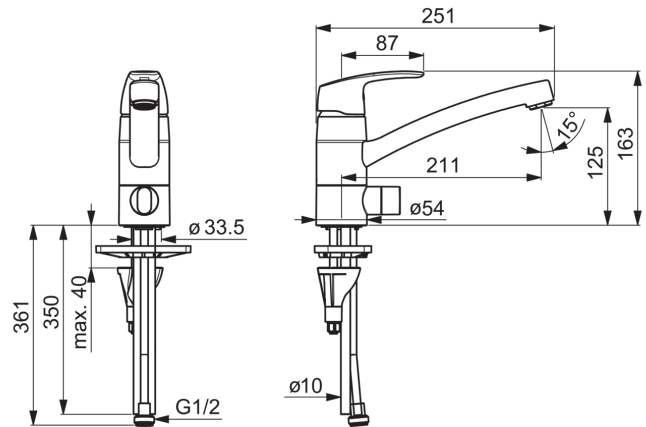

- Keittiö
- Yksiotte
- Tasoasennus
- Kromi
- Kääntyvä juoksuputki, Kääntymiskulman rajoitusmahdollisuus
- Mekaaninen pesukoneventtiili
- Yksi käyttövipu/kahva, Kuuma/Kylmä symbolit
- Lämpötilan ja virtaaman rajoitusmahdollisuus
- 40 mm keraaminen säätöosa virtaaman ja lämpötilan säädölle
- 3S-Installation -kiinnitysjärjestelmä

Tekniset tiedot

Virtaamatiedot

Virtaama 300 kPa	0.27 l/s
Painehäviö virtaamalla (0.2 l/s)	160 kPa

Tekniset ominaisuudet

Lämmin vesi	max. +80°C
Käyttöpaine	50 - 1000 kPa
Liitäntäkoko	Ø10 mm
Projektio	211 mm
Materiaali	brass

Määräykset

EN standardi	EN 817
Ääniluokka	I (ISO 3822)

Tyyppihyväksynät

STF sertifikaatti	VTT-RTH-00090-17
KIWA SE	1491

Varaosat

SP1035F

Nimi	Koodi	LVI
01 Käyttövipu	602502V	6420625
02 Suojakuppi	602589V	6420632
03 Kiristysmutteri	158726	6420331
04 Säättöosa	158890	6420301
05 Juoksuputki, L=210	602517V	6510235
06 Juoksuputken rajoitin, 40°- 80°	1002207/10	6420574
06 Juoksuputken rajoitin, 120°	1001406/10	6420642
07 Kiinnitysruuvi, M8x1, L=130	1000780V	6420637
08 Kiinnityssarja	602610V	6420634
09 Poresuutin, M24x1 STD HC B	232210	6421620
10 Laakerirengas	601097/10	6420620
11 X-tiivistepakkaus	158735	6420263
12 Laakerirengas	159423/10	6420348
13 Käyttöventtiili, G1/2	602600V	6420600
14 Pesukoneventtiilin kahva	602587V	6420631
15 Pohjatiiviste	1002371V	6420646
16 Tukilevy, 100x60mm	158825	6420134