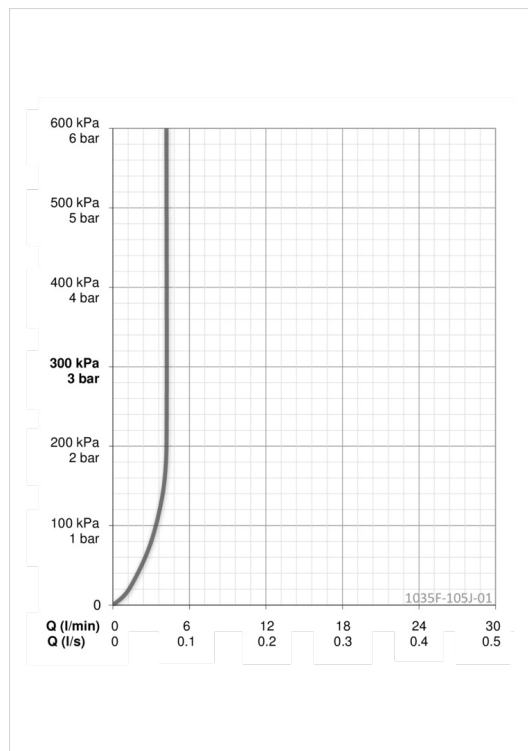

EAN: 6414150071164

LVI (Suomi): 6219098

www.oras.com/fi/products/oras/product/1035F-105J-01

- Green Building
- Yksiotte, Green Building
- Tasoasennus
- Kromi

Tekniset tiedot.

Virtaamatiedot

Virtaama 300 kPa (virtauksenrajoittimin) **0.07 l/s**

Tekniset ominaisuudet

Lämmin vesi **max. +80°C**
 Käyttöpaine **50 - 1000 kPa**

Määräykset

Ääniluokka **I (ISO 3822) Oras lab.**

SP1030F-105

	Koodi	LVI (Suomi)
01	600284V	6420298
02	158726	6420331
03	158735	6420263
04	158825	6420134
05	600979V	
06	158893	6420359
07	159484V	6517550
07	159999V	6420397
08	158270	6420225
09	158697	6420358
10	159423/10	6420348
11	159426/10	6420351
12	159430/10	6420168
13	159434	6420139
14	601166V	6510075
15	158747/10	6420154