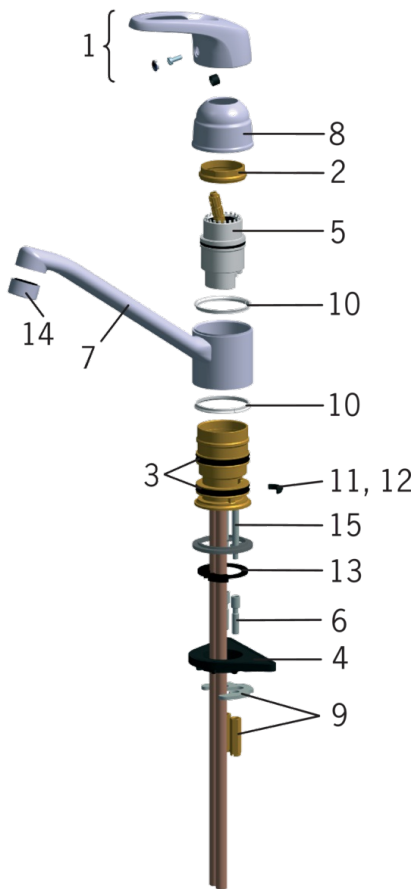

EAN: 6414150071164

LVI (Suomi): 6219098

www.oras.com/fi/products/oras/product/1035F-105J-01

- Green Building
- Yksiotte, Green Building
- Tasoasennus
- Kromi

Tekniset tiedot.

Virtaamatiedot

Virtaama 300 kPa (virtauksenrajoittimin) **0.07 l/s**

Tekniset ominaisuudet

Lämmin vesi **max. +80°C**
 Käyttöpaine **50 - 1000 kPa**

Määräykset

Ääniluokka **I (ISO 3822) Oras lab.**

SP1030F-105

	Koodi	LVI (Suomi)
01	600284V	6420298
02	158726	6420331
03	158735	6420263
04	158825	6420134
05	600979V	
06	158893	6420359
07	159484V	6517550
07	159999V	6420397
08	158270	6420225
09	158697	6420358
10	159423/10	6420348
11	159426/10	6420351
12	159430/10	6420168
13	159434	6420139
14	601166V	6510075
15	158747/10	6420154