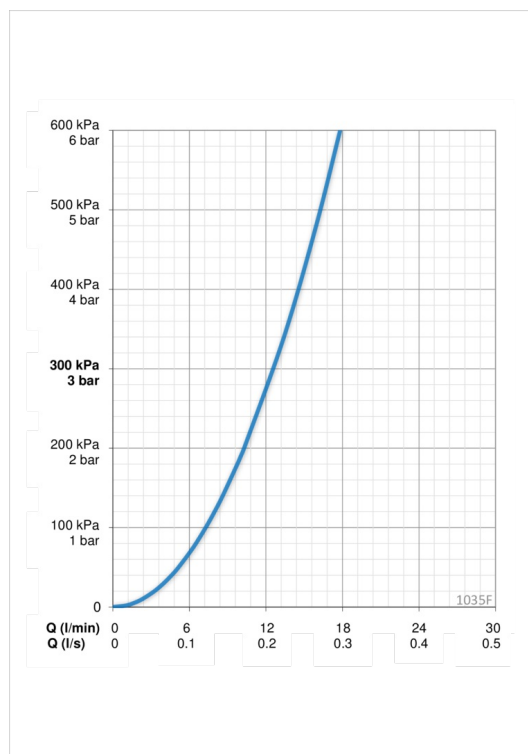

Apstiprinājumu veidi

KIWA SE	1491