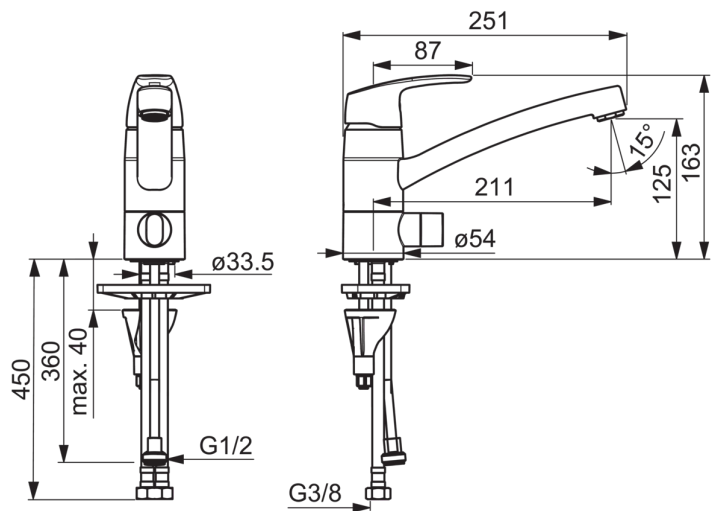

Rezerves daļas

SP1035F

	Nosaukums	Kods
01	Rokturis	602502V
02	Slēgblodiņa	602589V
03	Uzgrieznis	158726
04	Kasete	158890
05	Izteka, L=210	602517V
06	Iztekas pagrieziņa ierobežotājs, 40°- 80°	1002207/10
06	Iztekas pagrieziņa ierobežotājs, 120°	1001406/10
07	Stiprinājuma skrūve, M8x1, L=130	1000780V
08	Stiprinājuma komplekts	602610V
09	Aerators, M24x1 STD HC B	232210
10	Atbalsta gredzens	601097/10
11	Bļīvgredzenu komplekts	158735
12	Atbalsta gredzens	159423/10
13	Ventiļa mehānisms, G1/2	602600V
14	Mazgājamās mašīnas ventiļa rokturis	602587V
15	Starplika	1002371V
16	Atbalsta plāksne, 100x60mm	158825