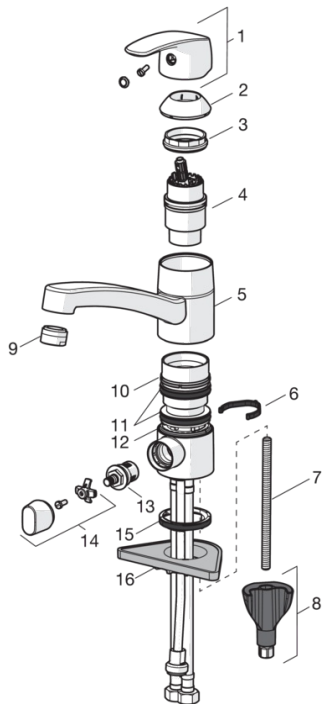

Rezerves daļas

SP1035F

	Nosaukums	Kods
01	Rokturis	602502V
02	Slēgblodiņa	602589V
03	Uzgrieznis	158726
04	Kasete	158890
05	Izteka, L=210	602517V
06	Iztekas pagrieziņa ierobežotājs, 40°- 80°	1002207/10
06	Iztekas pagrieziņa ierobežotājs, 120°	1001406/10
07	Stiprinājuma skrūve, M8x1, L=130	1000780V
08	Stiprinājuma komplekts	602610V
09	Aerators, M24x1 STD HC B	232210
10	Atbalsta gredzens	601097/10
11	Bļīvgredzenu komplekts	158735
12	Atbalsta gredzens	159423/10
13	Ventiļa mehānisms, G1/2	602600V
14	Mazgājamās mašīnas ventiļa rokturis	602587V
15	Starplika	1002371V
16	Atbalsta plāksne, 100x60mm	158825