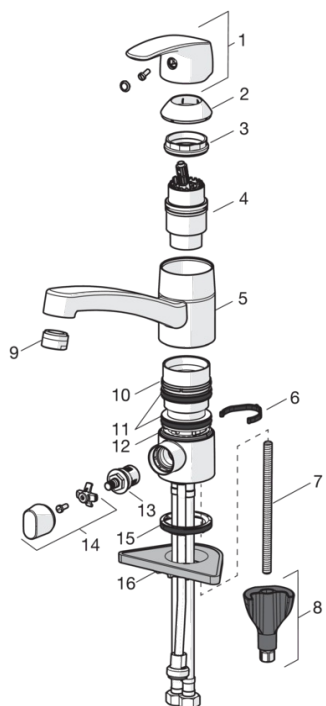

1035F Oras Safira - Köksblandare med avstängning

EAN: 6414150078866
RSK: 8310572

www.oras.com/se/products/oras/product/1035F

Köksblandare med keramisk diskmaskinsavstängning. Utloppspipens svängradie är förinställd på 120° (kan begränsas till 40°- 80°). Inbyggd spärr för begränsning av temperatur och flöde. Enkel montering med systemet Oras 3S-Installation.

F = flexibel anslutning.

- Kök
- Ettgreppsblandare
- Bänkmonterad
- Krom
- Svängbar utloppspip, Möjlighet till begränsning av svängradien
- Mekanisk avstängningsventil för extern utrustning
- Ettgreppsblandare, Symboler för Varmt/Kallt
- Möjlighet till spärr för begränsning av temperatur och flöde
- 40 mm keramisk kassett för flödes- och temperaturkontroll
- Flexibel anslutning
- Oras 3S-Installation för snabb, säker och enkel montering

Teknisk data

Flödesegenskaper

Flöde vid 300 kPa	0.21 l/s
Tryckfall vid flöde (0.2 l/s)	270 kPa

Tekniska egenskaper

Varmvattenanslutning	max. +80°C
Arbetstryck	50 - 1000 kPa
Anslutning, mått	G1/2
Projection	211 mm
Material	brass

Bestämmelser

EN standard	EN 817
Ljudklass	I (ISO 3822) Oras lab.

Typgodkännanden

KIWA SE	1491
---------	-------------

Reservdelar

SP1035F

Namn	Kod	RSK
01 Spak	602502V	8393995
02 Skyddskåpa	602589V	8386090
03 Fästmutter	158726	8347501
04 Reglerinsats	158890	8347507
04 Reglerinsats, Green building	600979V	
05 Utloppspip, L=210	1005585V	
06 Begränsare för utloppspip, 40°-80°	1002207/10	
06 Begränsare för utloppspip, 120°	1001406/10	8446426
07 Monteringsbult, M8x1, L=130	1000780V	
08 Monteringssats	602610V	8393996
09 Strålsamlare, M24x1, -104	601434V	
09 Strålsamlare, M24x1, -105	601166V	
09 Strålsamlare, M24x1 STD HC B	232210	8242095
10 Glidring	601097/10	
11 X-tätningssats	158735	8347504
12 Glidring	159423/10	8347544
13 Kranöverdel, G1/2	602600V	8441459
14 Vred för tvättmaskinsavstängning	1005697V	
15 Botten tätning	1002371V	
16 Stödskiva, 100x60mm	158825	8347884