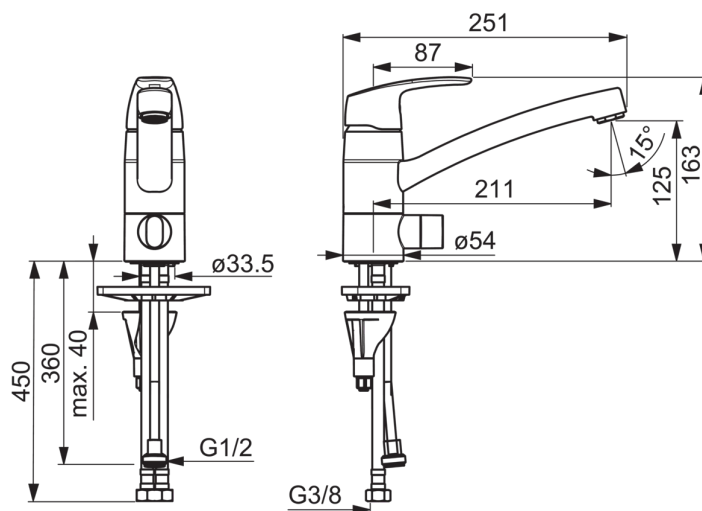

Reservdelar

SP1035F

Namn	Kod	RSK
01 Spak	602502V	8393995
02 Skyddskåpa	602589V	8386090
03 Fästmutter	158726	8347501
04 Reglerinsats	158890	8347507
04 Reglerinsats, Green building	600979V	
05 Utloppspip, L=210	1005585V	
06 Begränsare för utloppspip, 40°-80°	1002207/10	
06 Begränsare för utloppspip, 120°	1001406/10	8446426
07 Monteringsbult, M8x1, L=130	1000780V	
08 Monteringssats	602610V	8393996
09 Strålsamlare, M24x1, -104	601434V	
09 Strålsamlare, M24x1, -105	601166V	
09 Strålsamlare, M24x1 STD HC B	232210	8242095
10 Glidring	601097/10	
11 X-tätningssats	158735	8347504
12 Glidring	159423/10	8347544
13 Kranöverdel, G1/2	602600V	8441459
14 Vred för tvättmaskinsavstängning	1005697V	
15 Botten tätning	1002371V	
16 Stödskiva, 100x60mm	158825	8347884