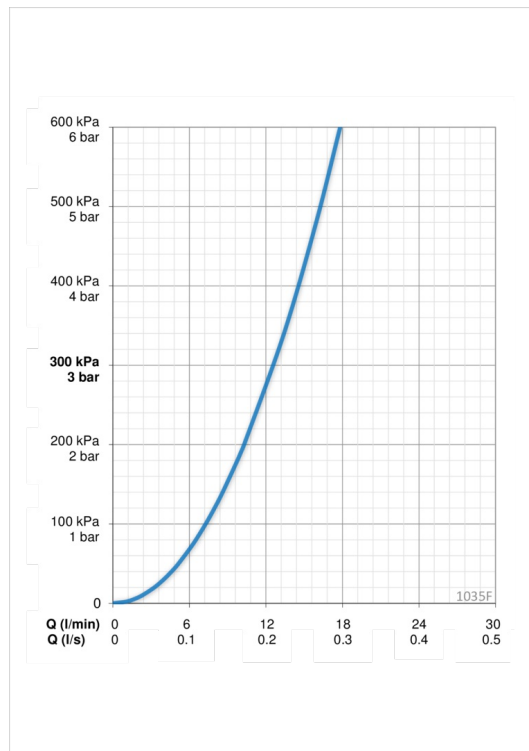

1035F Oras Safira - Köksblandare med avstängning

EAN: 6414150078866
RSK: 8310572

www.oras.com/se/products/oras/product/1035F

Köksblandare med keramisk diskmaskinsavstängning. Utloppspipens svängradie är förinställd på 120° (kan begränsas till 40°- 80°). Inbyggd spärr för begränsning av temperatur och flöde. Enkel montering med systemet Oras 3S-Installation.

F = flexibel anslutning.

- Kök
- Ettgreppsblandare
- Bänkmonterad
- Krom
- Svängbar utloppspip, Möjlighet till begränsning av svängradien
- Mekanisk avstängningsventil för extern utrustning
- Ettgreppsblandare, Symboler för Varmt/Kallt
- Möjlighet till spärr för begränsning av temperatur och flöde
- 40 mm keramisk kassett för flödes- och temperaturkontroll
- Flexibel anslutning
- Oras 3S-Installation för snabb, säker och enkel montering

Teknisk data

Flödesegenskaper

Flöde vid 300 kPa	0.21 l/s
Tryckfall vid flöde (0.2 l/s)	270 kPa

Tekniska egenskaper

Varmvattenanslutning	max. +80°C
Arbetstryck	50 - 1000 kPa
Anslutning, mått	G1/2
Projection	211 mm
Material	brass

Bestämmelser

EN standard	EN 817
Ljudklass	I (ISO 3822) Oras lab.

Typgodkännanden

KIWA SE	1491