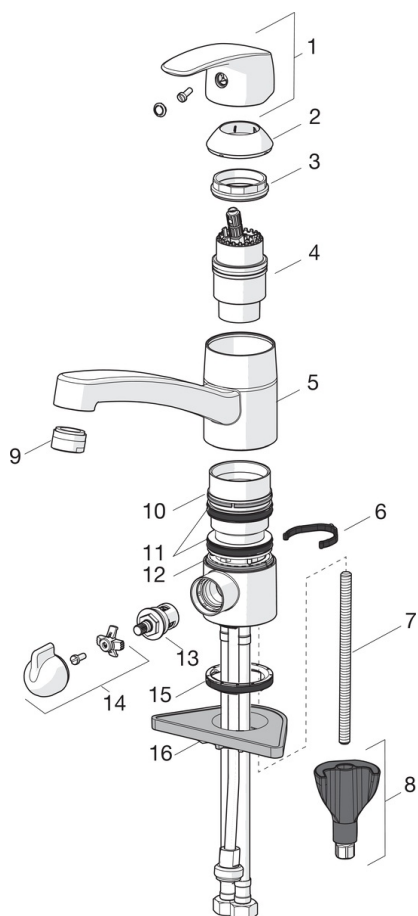

Atsarginės dalys

SP1035F

	Pavadinimas	Kodas
01	Svirtelė	602502V
02	Dangtelis	602589V
03	Užspaudimo veržlė	158726
04	Valdančioji kasetė, komplektas	158890
04	Valdančioji kasetė, komplektas, Green building	600979V
05	Snapas, L=210	1005585V
06	Snapo posūkio ribotuvas, 40° - 80°	1002207/10
06	Snapo posūkio ribotuvas, 120°	1001406/10
07	Tvirtinimo varžtai, M8x1, L=130	1000780V
08	Tvirtinimo komplektas	602610V
09	Aeratorius, M24x1, -104	601434V
09	Aeratorius, M24x1, -105	601166V
09	Aeratorius, M24x1 STD HC B	232210
10	Žiedas	601097/10
11	Snapielio tarpinė	158735
12	Žiedas	159423/10
13	Darbinis ventilis, G1/2	602600V
14	Ventilis indaplovei, komplektas	1005697V
15	Tarpinė	1002371V
16	Pagalbinė plokštelė, 100x60mm	158825