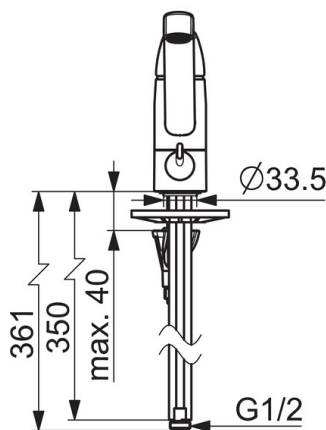

EAN: 6414150096334

www.oras.com/lt/products/oras/product/1035S

- Virtuvė
- Viensvirtis, Dishwasher valve
- Montuojamas stalviršyje
- Chromas
- Sukiojamas snapas, Galimas posūkiu kampo fiksavimas, Profilinė korpuso konstrukcija
- CASCADE® – aeratoriaus srovė
- Išorinis mechaninis uždarymo ventilis
- Valdomas svirtelė/rankenėlė, Karšto/ šalto vandens simboliai
- Vandens temperatūros ir maksimalaus srauto ribojimo funkcijos
- Ø 40 mm keraminė valdančioji kasetė
- Variniai vandens pajungimo vamzdeliai
- DZR žalvario korpusas, 3S-Installation – greito ir saugaus montavimo sistema

Techniniai duomenys

Srauto duomenys

Srovės stiprumas prie 300 kPa	0.27 l/s
Spaudimo praradimas (0.2 l/s)	160 kPa

Techninės ypatybės

Vandens temperatūra	max. +80°C
Darbinis spaudimas	50 - 1000 kPa
Pajungimo dydis	Ø10 mm
Projekcija	213 mm
Medžiaga	Žalvaris

Reguliuojami

EN standartas	EN 817
Triukšmo klasė	I (ISO 3822)