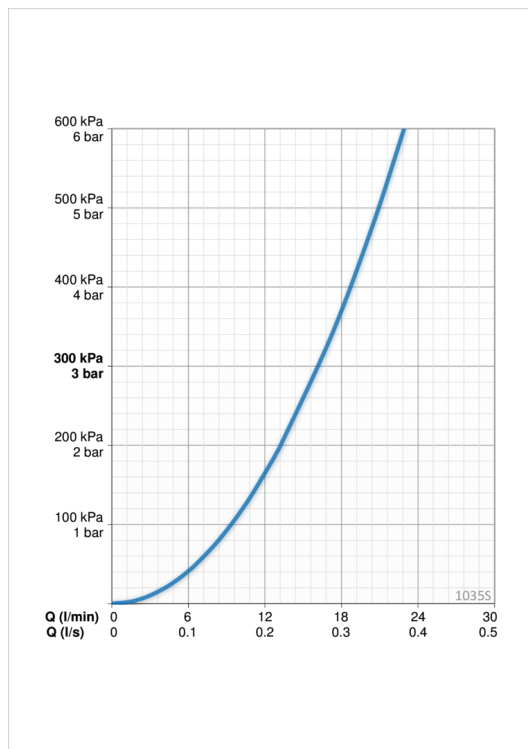

EAN: 6414150096334

www.oras.com/lt/products/oras/product/1035S

- Virtuvė
- Viensvirtis, Dishwasher valve
- Montuojamas stalviršyje
- Chromas
- Sukiojamas snapas, Galimas posūkiu kampo fiksavimas, Profilinė korpuso konstrukcija
- CASCADE® – aeratoriaus srovė
- Išorinis mechaninis uždarymo ventilis
- Valdomas svirtelė/rankenėlė, Karšto/ šalto vandens simboliai
- Vandens temperatūros ir maksimalaus srauto ribojimo funkcijos
- Ø 40 mm keraminė valdančioji kasetė
- Variniai vandens pajungimo vamzdeliai
- DZR žalvario korpusas, 3S-Installation – greito ir saugaus montavimo sistema

Techniniai duomenys

Srauto duomenys

Srovės stiprumas prie 300 kPa	0.27 l/s
Spaudimo praradimas (0.2 l/s)	160 kPa

Techninės ypatybės

Vandens temperatūra	max. +80°C
Darbinis spaudimas	50 - 1000 kPa
Pajungimo dydis	Ø10 mm
Projekcija	213 mm
Medžiaga	Žalvaris

Reguliuojami

EN standartas	EN 817
Triukšmo klasė	I (ISO 3822)