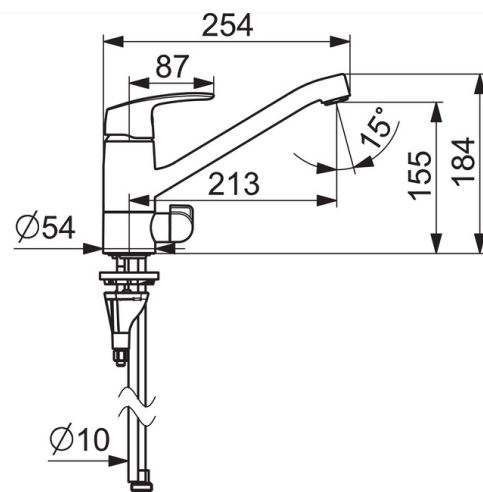

EAN: 6414150096334

www.oras.com/lt/products/oras/product/1035S

- Virtuvė
- Viensvirtis, Dishwasher valve
- Montuojamas stalviršyje
- Chromas
- Sukiojamas snapas, Galimas posūkiu kampo fiksavimas, Profilinė korpuso konstrukcija
- CASCADE® – aeratoriaus srovė
- Išorinis mechaninis uždarymo ventilis
- Valdomas svirtelė/rankenėlė, Karšto/ šalto vandens simboliai
- Vandens temperatūros ir maksimalaus srauto ribojimo funkcijos
- Ø 40 mm keraminė valdančioji kasetė
- Variniai vandens pajungimo vamzdeliai
- DZR žalvario korpusas, 3S-Installation – greito ir saugaus montavimo sistema

Techniniai duomenys

Srauto duomenys

Srovės stiprumas prie 300 kPa	0.27 l/s
Spaudimo praradimas (0.2 l/s)	160 kPa

Techninės ypatybės

Vandens temperatūra	max. +80°C
Darbinis spaudimas	50 - 1000 kPa
Pajungimo dydis	Ø10 mm
Projekcija	213 mm
Medžiaga	Žalvaris

Reguliuojami

EN standartas	EN 817
Triukšmo klasė	I (ISO 3822)